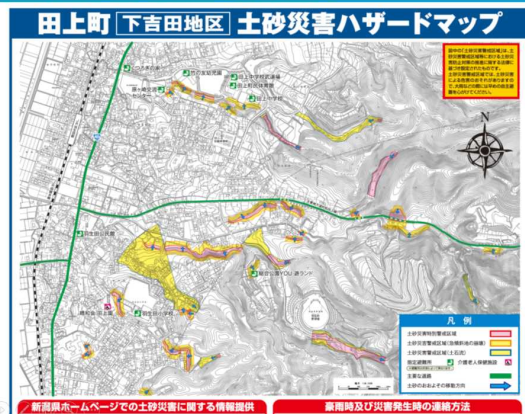

私たちの住んでいる田上町はどうか？