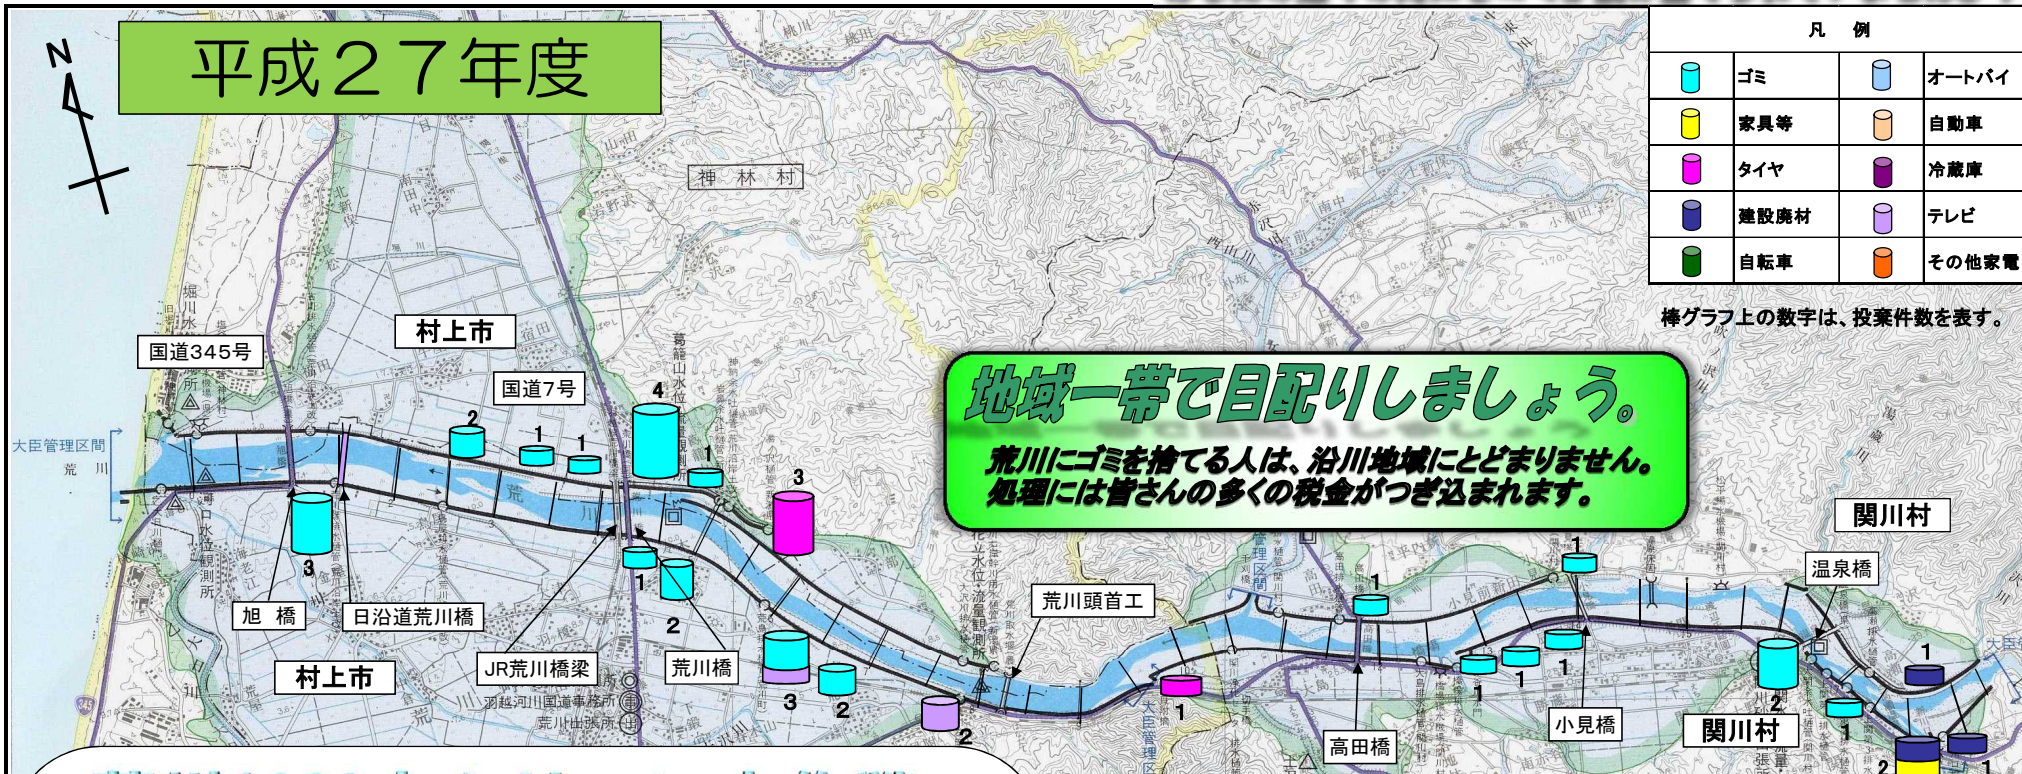

# “清流”荒川を守りましょう！

あなたの近くの川にもゴミが投げ捨てられていませんか！

平成27年度

凡 例			
	ゴミ		オートバイ
	家具等		自動車
	タイヤ		冷蔵庫
	建設廃材		テレビ
	自転車		その他家電

棒グラフ上の数字は、投案件数を表す。

## 地域一帯で目配りしましょう。

荒川にゴミを捨てる人は、沿川地域にとどまりません。処理には皆さんの多くの税金がつかまれます。

## 荒川1000人クリーン大作戦

毎年、荒川沿い村上市、関川村の皆様で荒川をきれいにする目的でゴミ拾いを実施しています。今回は、11回目となりました。

平成28年4月3日(日)、関川村地区では地域住民の方等の参加で実施されました。また村上地区では悪天候のため中止となりましたが、地域の方の協力により、関川村及び村上市で多くのゴミが集まり処分したゴミの量は、可燃ゴミ、不燃ゴミが2トン重々台分となりました。

## 河川へのゴミの投棄は犯罪です。

この図は荒川の国が管理する区間だけのゴミ投棄状況です。皆さんの自宅周辺の河川や空き地でも、このような状況があるかもしれません。捨てた個人や会社は「5年以下の懲役又は1000万円以下の罰金」に処せられます(廃棄物の処理および清掃に関する法律)。

荒川ゴミマップは、平成27年度に発見されたゴミの不法投棄をグラフで示したものです。