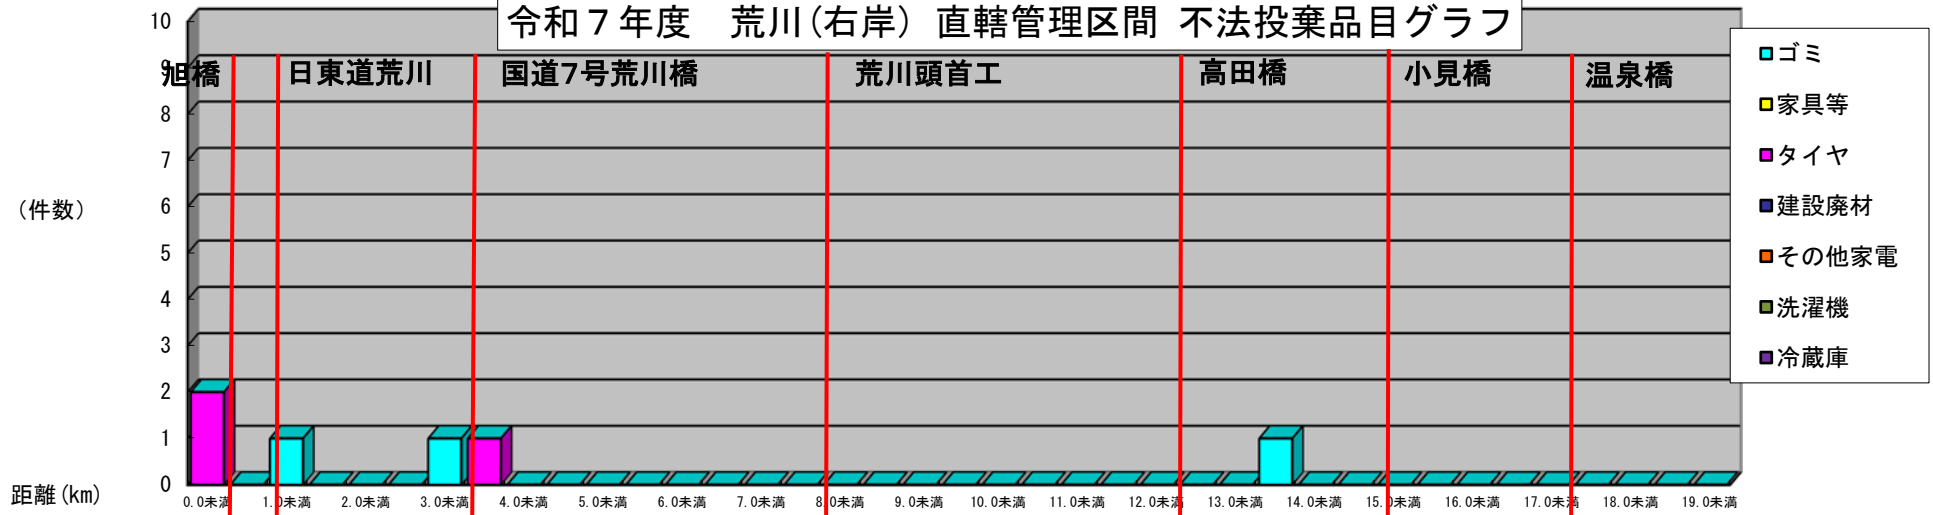

令和7年度 荒川(右岸) 直轄管理区間 不法投棄品目グラフ

令和7年度 荒川(左岸) 直轄管理区間 不法投棄品目グラフ