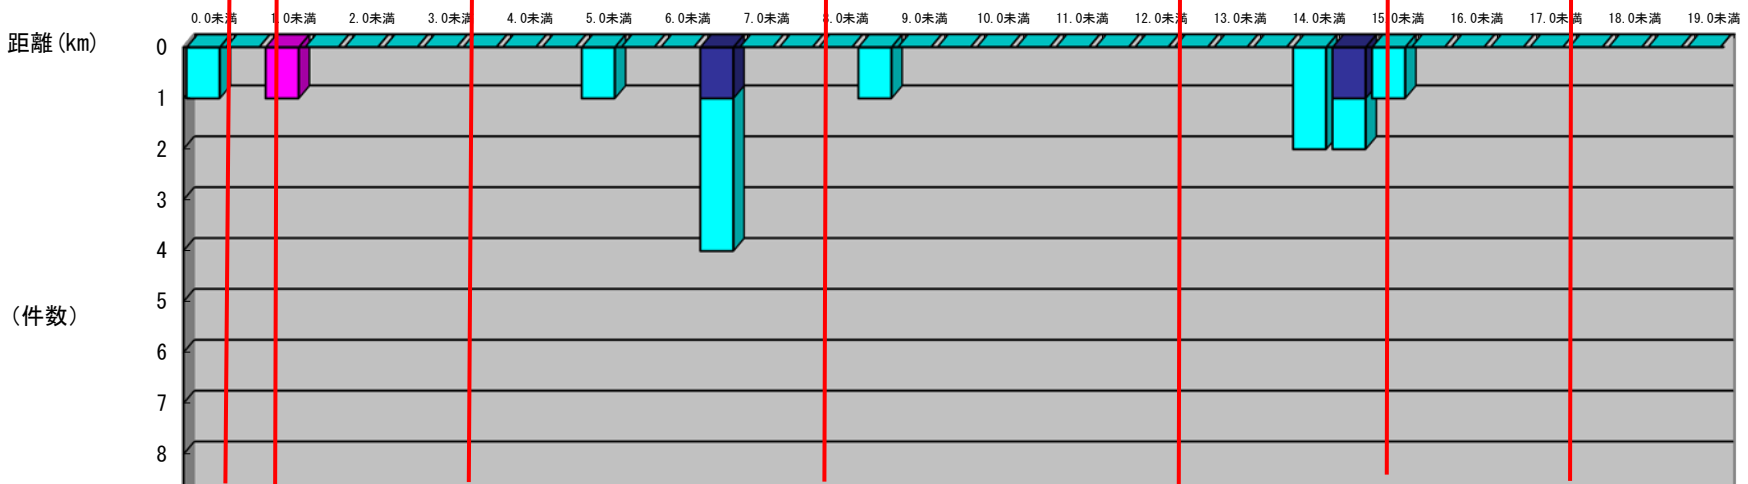

令和7年度 荒川(右岸) 直轄管理区間 不法投棄品目グラフ

令和7年度 荒川(左岸) 直轄管理区間 不法投棄品目グラフ