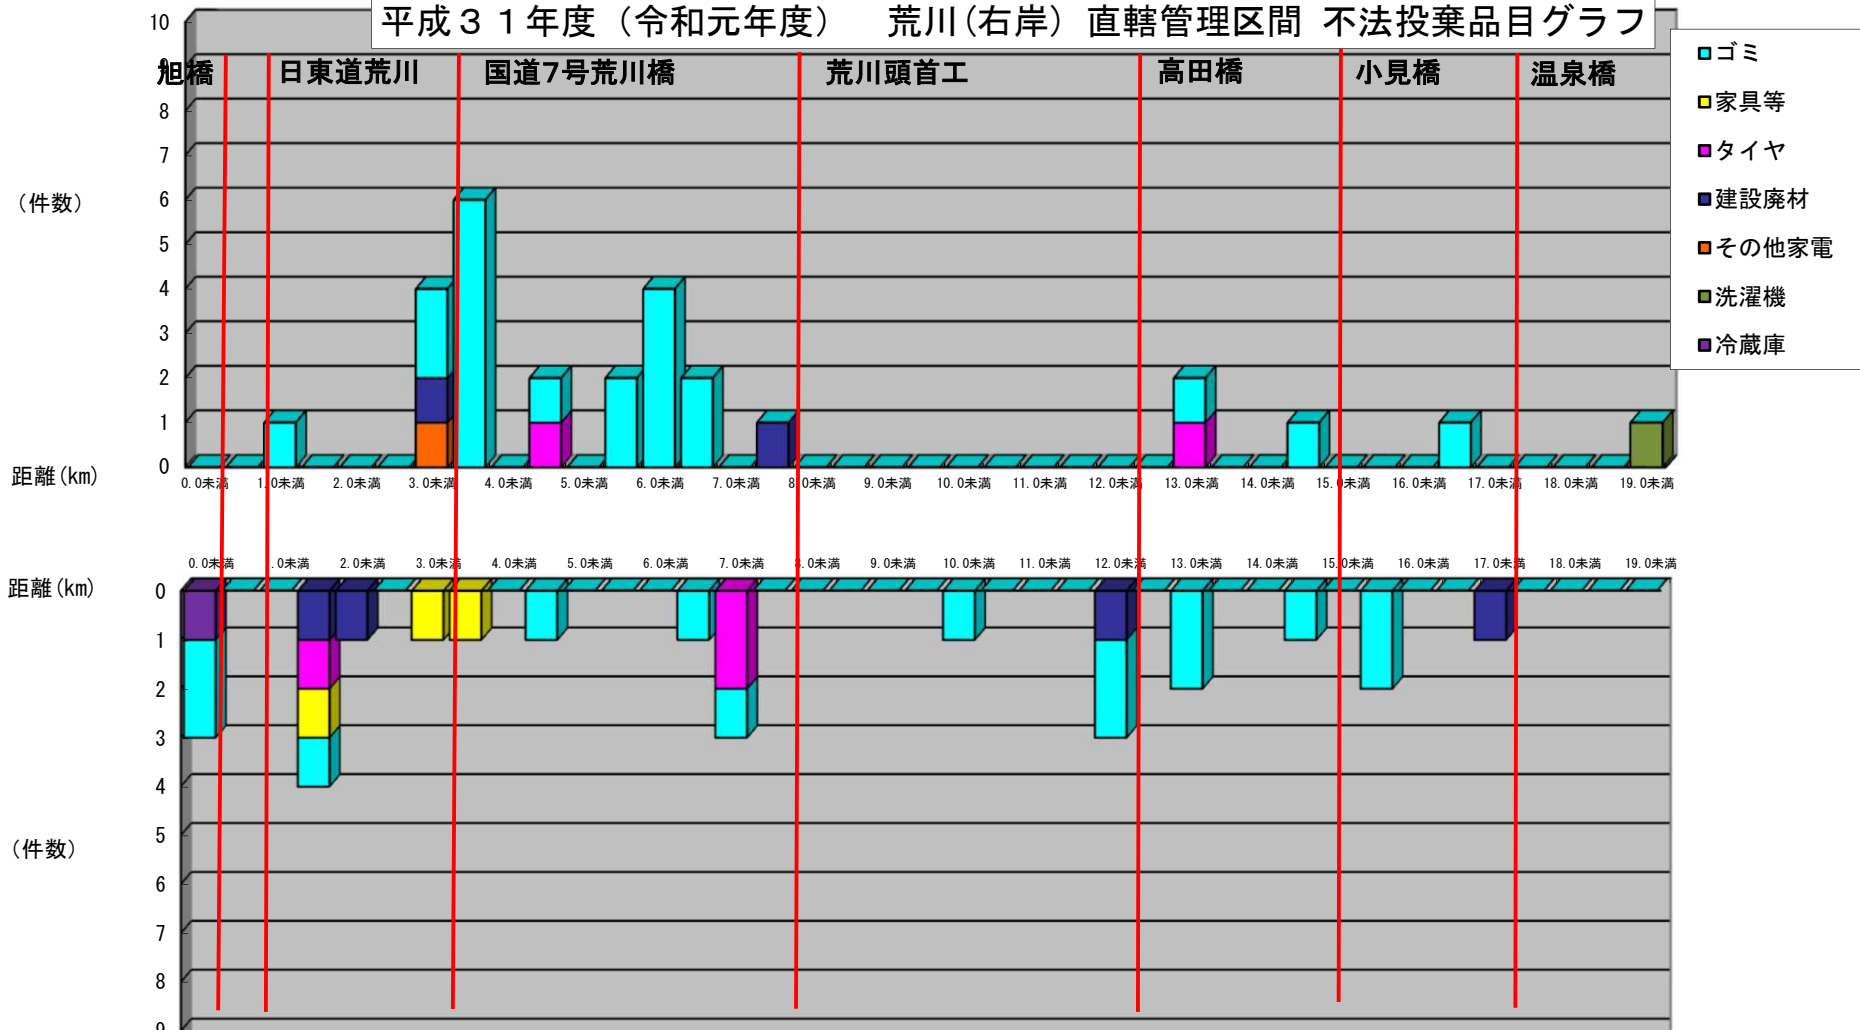

平成31年度（令和元年度） 荒川(右岸) 直轄管理区間 不法投棄品目グラフ

平成31年度（令和元年度） 荒川(左岸) 直轄管理区間 不法投棄品目グラフ