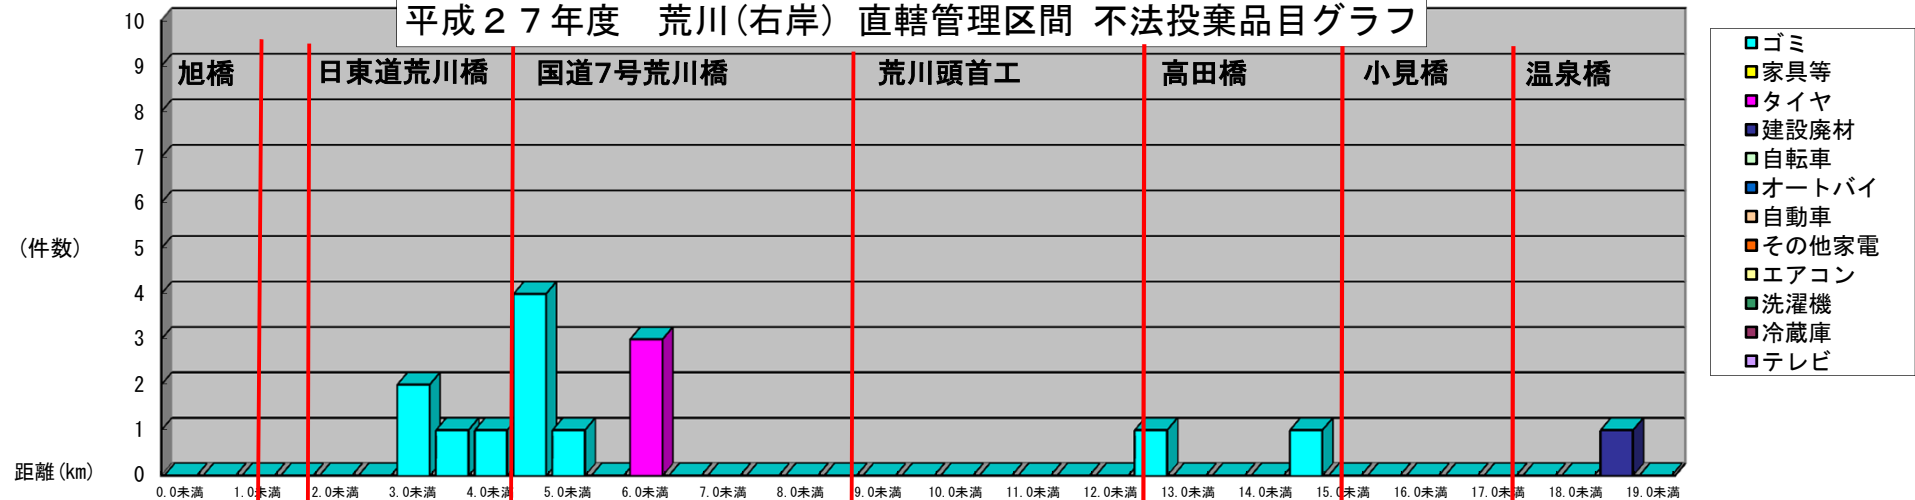

平成27年度 荒川(右岸) 直轄管理区間 不法投棄品目グラフ

- ゴミ
- 家具等
- タイヤ
- 建設廃材
- 自転車
- オートバイ
- 自動車
- その他家電
- エアコン
- 洗濯機
- 冷蔵庫
- テレビ

平成27年度 荒川(左岸) 直轄管理区間 不法投棄品目グラフ