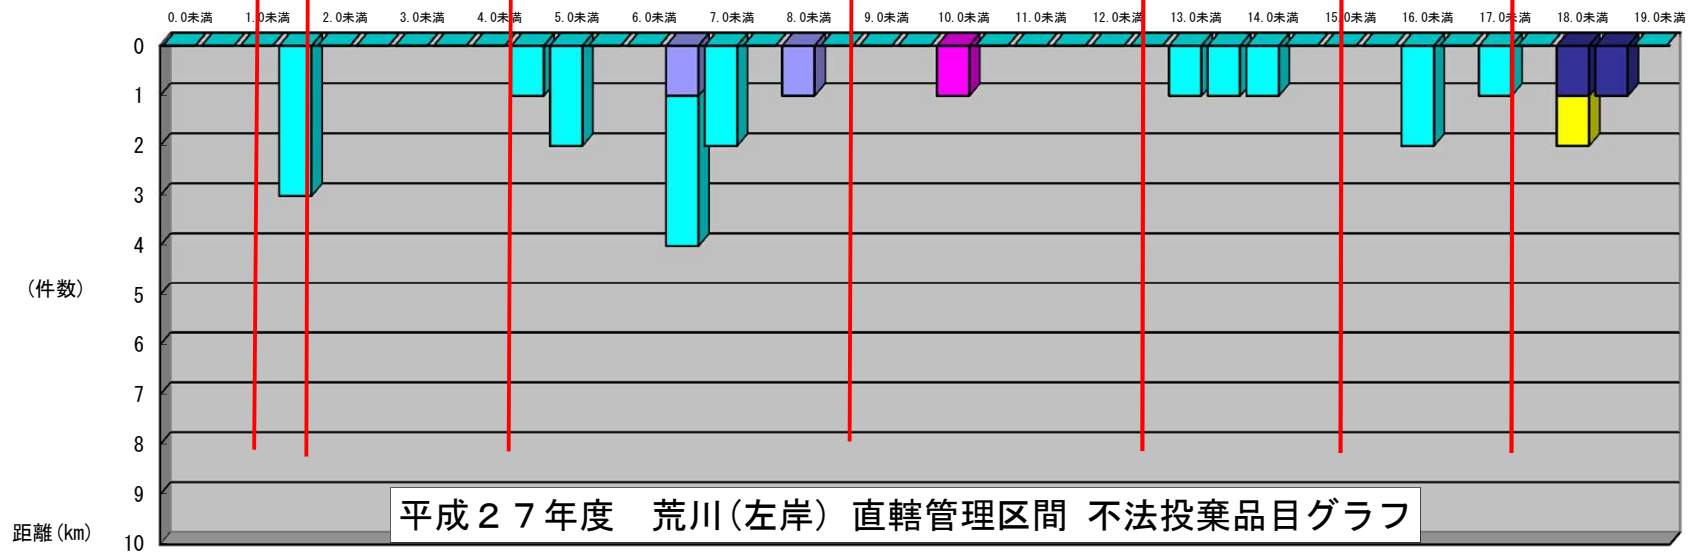

平成27年度 荒川(右岸) 直轄管理区間 不法投棄品目グラフ

- ゴミ
- 家具等
- タイヤ
- 建設廃材
- 自転車
- オートバイ
- 自動車
- その他家電
- エアコン
- 洗濯機
- 冷蔵庫
- テレビ

平成27年度 荒川(左岸) 直轄管理区間 不法投棄品目グラフ