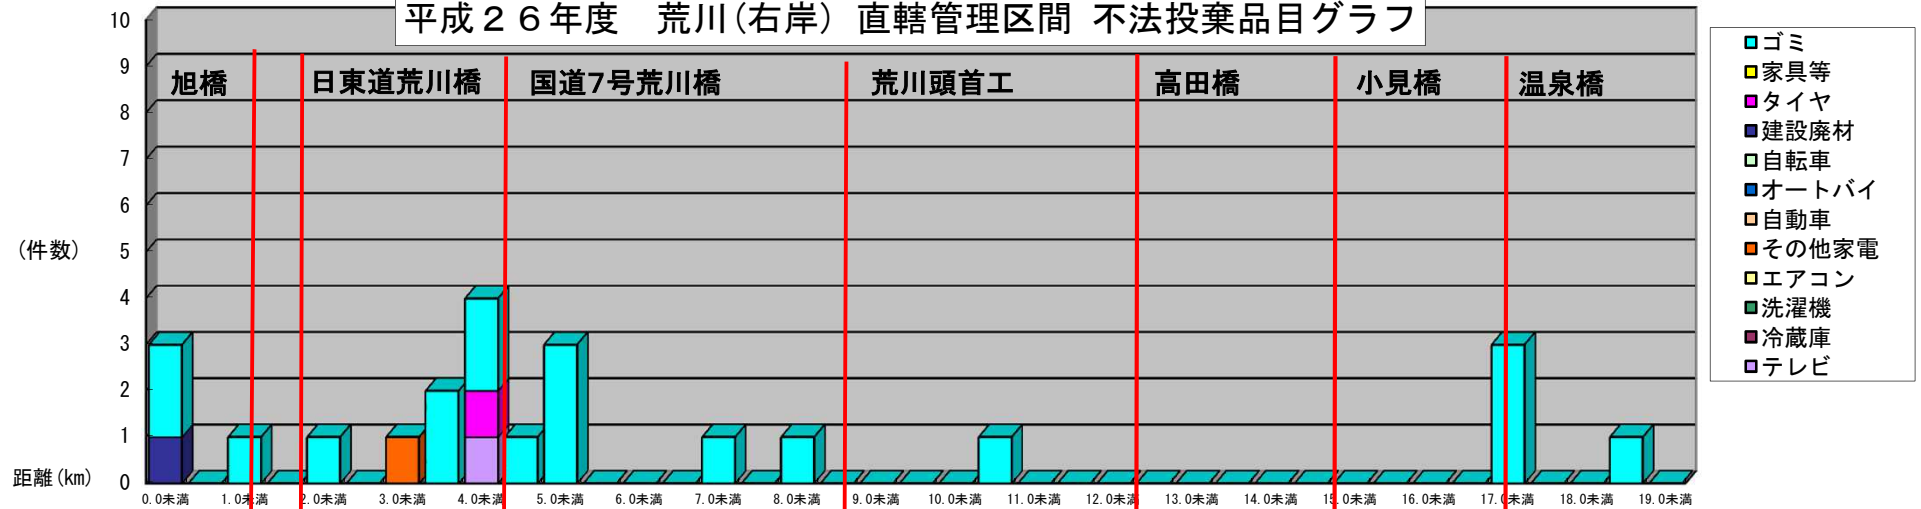

平成26年度 荒川(右岸) 直轄管理区間 不法投棄品目グラフ

平成26年度 荒川(左岸) 直轄管理区間 不法投棄品目グラフ