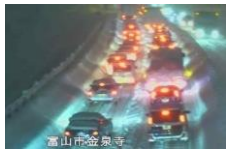

道路情報の提供

パソコン・スマホで情報をチェック！

石川県の
ライブカメラ・X (旧Twitter)
<https://www.hrr.mlit.go.jp/hokugi/yukinavi/ishikawa/index.html>

富山県の
ライブカメラ・X (旧Twitter)
<https://www.hrr.mlit.go.jp/hokugi/yukinavi/toyama/index.html>

新潟県の
ライブカメラ・X (旧Twitter)
<https://www.hrr.mlit.go.jp/hokugi/yukinavi/niigata/index.html>

ライブカメラで現在の道路状況を確認！

国道8号
富山市金泉寺