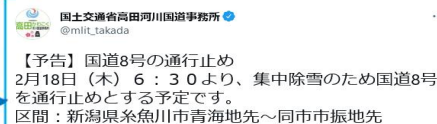

新潟県の  
ライブカメラ・X (旧Twitter)  
<https://www.hrr.mlit.go.jp/hokugi/yukinavi/niigata/index.html>

## X (旧Twitter) でリアルタイム情報を入手！

大雪予報、通行止めの  
予告などを発信  
しています。