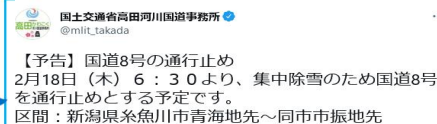

道路情報の提供

パソコン・スマホで情報をチェック！

石川県の
ライブカメラ・X (旧Twitter)
<https://www.hrr.mlit.go.jp/hokugi/yukinavi/ishikawa/index.html>

富山県の
ライブカメラ・X (旧Twitter)
<https://www.hrr.mlit.go.jp/hokugi/yukinavi/toyama/index.html>

新潟県の
ライブカメラ・X (旧Twitter)
<https://www.hrr.mlit.go.jp/hokugi/yukinavi/niigata/index.html>

ライブカメラで現在の道路状況を確認！

国道8号
富山市金泉寺

国道8号
上越市長浜

X (旧Twitter) でリアルタイム情報を入手！

大雪予報、通行止めの
予告などを発信
しています。

北陸地方整備局

全国冬みち情報はこちら！