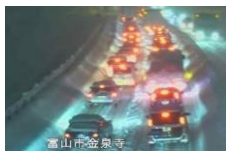

令和6年3月1日
国土交通省 北陸地方整備局 道路部
北陸信越運輸局 総務部
気象庁 新潟地方气象台
東日本高速道路株式会社
中日本高速道路株式会社

2日は平地でも積雪のおそれ 引き続きの冬用タイヤ装着などをお願い

- **北陸地方では、上空に強い寒気が流れ込み、2日は山沿いや山地を中心にこの時期としてはまとまった降雪となる見込みです。積雪や路面の凍結による交通障害、ふぶきによる視程障害に注意してください。**
- **引き続きの冬用タイヤ装着など、雪への備えをお願いします。**
 - ・雪道や凍結路面におけるノーマルタイヤでの走行は、事故や立ち往生の原因となります。引き続きの冬用タイヤ装着など雪への備えをお願いします。
- **大型車は、チェーンの装着（携行）をお願いします。**
 - ・大型車は冬用タイヤの装着に加えてチェーンの装着（携行）をお願いします。
- **お出かけの際は、最新の気象情報・道路情報を確認してください。**
- **石川県能登地方への移動は控えてください。**
 - ・一部の路線では被災によって道路幅員が狭いことが原因で渋滞が発生するなど、円滑な物資の輸送、人命救助や復旧作業の支障となります。
 - ・被災地支援で当該地域へ来られる方は、冬用タイヤの装着やチェーンの装着（携行）をお願いします。

道路情報の提供

パソコン・スマホで情報をチェック！

石川県の
ライブカメラ・X (旧Twitter)
<https://www.hrr.mlit.go.jp/hokugi/yukinavi/ishikawa/index.html>

富山県の
ライブカメラ・X (旧Twitter)
<https://www.hrr.mlit.go.jp/hokugi/yukinavi/toyama/index.html>

新潟県の
ライブカメラ・X (旧Twitter)
<https://www.hrr.mlit.go.jp/hokugi/yukinavi/niigata/index.html>

ライブカメラで現在の道路状況を確認！

国道8号
富山市金泉寺

国道8号
上越市長浜

X (旧Twitter) でリアルタイム情報を入手！

大雪予報、通行止めの
予告などを発信
しています。

北陸地方整備局

全国冬みち情報はこちら！