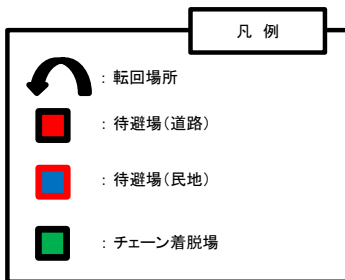

別紙—1

国道7号 村上市大須戸おおすど～村上市上大鳥かみおおとり

位置図