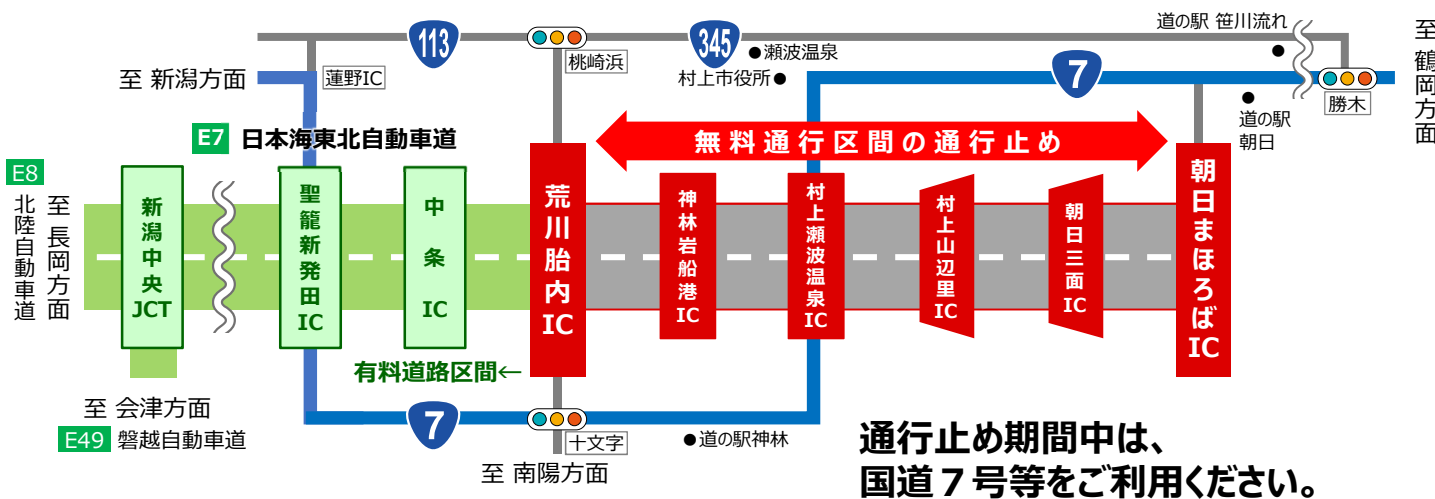

にほんかいとうほく

E7

日本海東北自動車道

無料区間 通行止め

各日、**20:00** から **翌日の朝 6:00** まで実施

あらかわたいない

荒川胎内IC

あさひ

朝日まほろばIC

10/26 月

11/30 月

土日の夜間は実施しません

工事の状況により**通行止め区間の変更**があります

通行止め期間中は、
国道7号等をご利用ください。

※**荒天の場合、工事・通行止めを順延**することがあります。
出発前に工事に関する最新情報を、以下のホームページでご確認ください。

羽越河川国道事務所 <http://www.hrr.mlit.go.jp/uetsu/index.html>