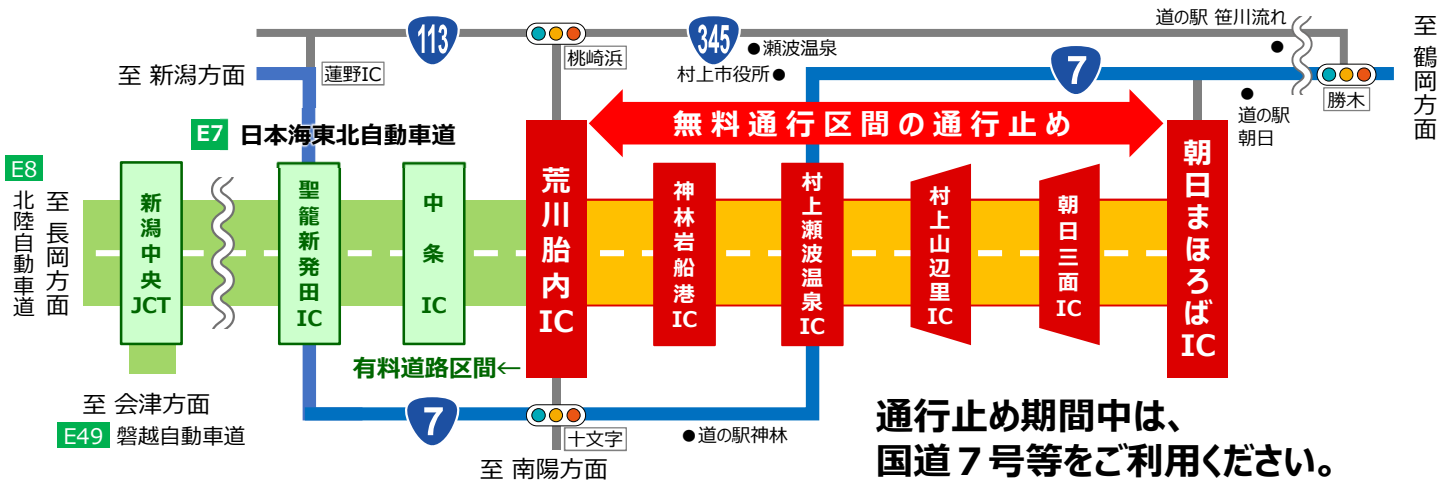

E7 日本海東北自動車道

無料区間 通行止め

2昼夜間連続で道路の補修工事等を実施します。

	あらかわたいない 荒川胎内IC	上下線	あさひ 朝日まほろばIC	
第1回	6 / 1 月	→	6 / 3 水	【予備日】 6/4 (木) 6/5 (金)
	20:00 から		20:00 まで	
第2回	6 / 8 月	→	6 / 10 水	【予備日】 6/11(木) 6/12(金)
	20:00 から		20:00 まで	

※**荒天の場合、工事・通行止めを順延**することがあります。
出発前に工事に関する最新情報を、以下のホームページでご確認ください。

羽越河川国道事務所 <http://www.hrr.mlit.go.jp/uetsu/index.html>

ご迷惑をおかけしますが、ご理解とご協力をお願いいたします。

【問合せ先】 国土交通省北陸地方整備局 羽越河川国道事務所
道路管理課
村上国道維持出張所
新潟県警察本部 交通部 高速道路交通警察隊
日本道路交通情報センター