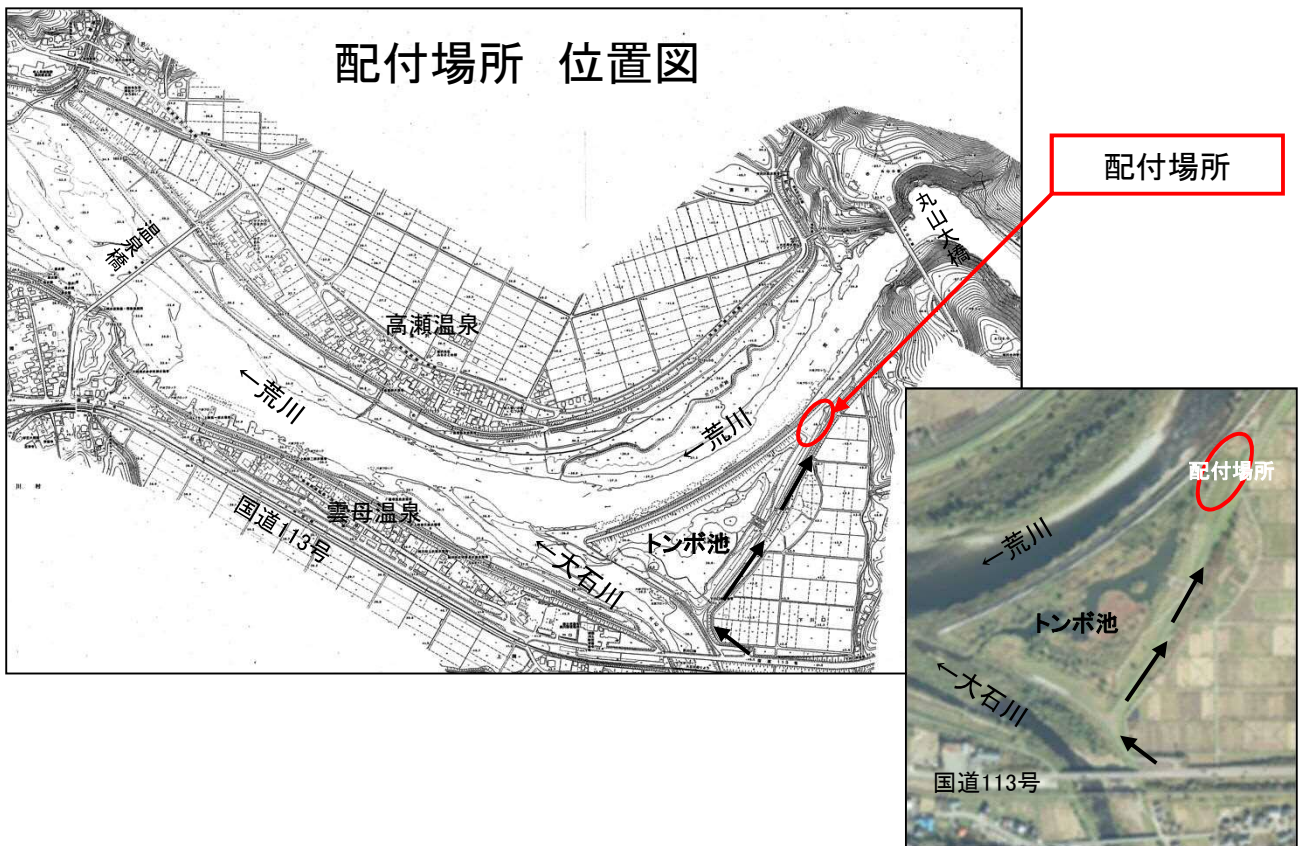

荒川河川敷の伐採木を有効利用しませんか

羽越河川国道事務所では、荒川の洪水を安全に流すため、支障となっている河川内の樹木を計画的に伐採しています。

今回、伐採した樹木の丸太(長さ1m程度に切断したもの)を、資源の有効活用を目的に地域の皆さんに無償で提供いたします。

日 時 : 9月19日(木)~9月21日(土) 午前9時~午後4時

配付条件 : 個人消費に限る(商用目的の配付はしません)
各自で積み込み

引渡場所 : 岩船郡関川村下川口地先
(えちご・せきかわ ふるさとトンボ池の上流)

その他 : 申込み不要。
期間中でも無くなり次第終了。
事故等が発生した場合は、各自の責任において対処願います。

お問い合わせ先

北陸地方整備局 羽越河川国道事務所
工務第一課 専門職 室本 吉衛

TEL : 0254-62-6032