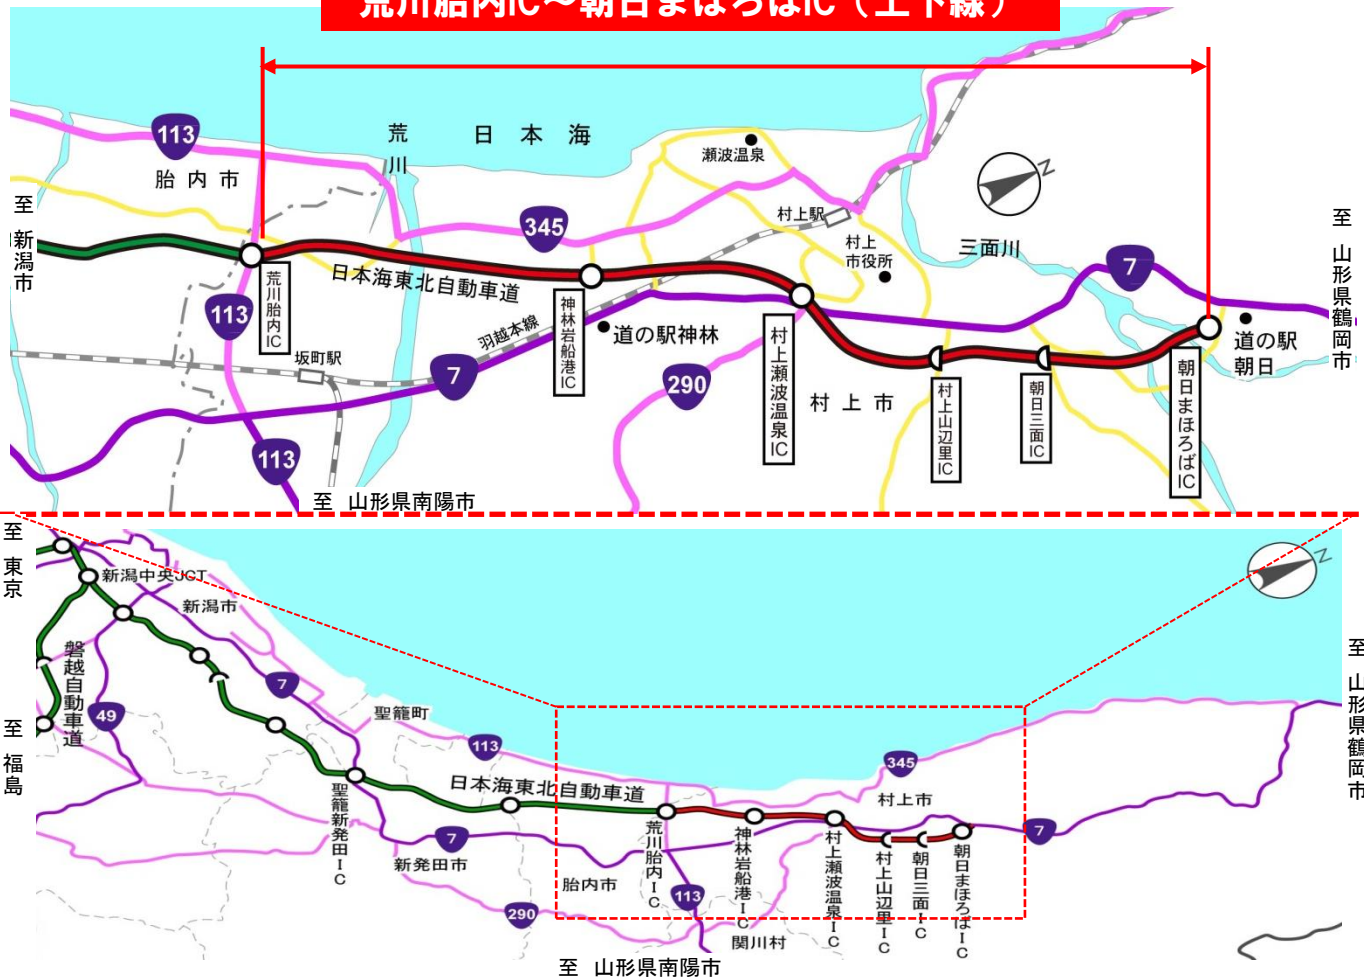

夜間通行止めのお知らせ

1. 目的	傷んだ路面の修復や構造物、道路施設の点検等を行います。
2. 規制場所	日本海東北自動車道 荒川胎内IC～朝日まほろばIC間（上下線）
3. 期間	平成28年10月24日（月）、25日（火）の2夜間 ※予備日：10月26日（水）～10月28日（金）のうち2夜間 ※荒天時は規制を実施しません。天候により期間・時間の変更になる場合があります。
4. 時間	20:00～翌朝6:00
5. 迂回路	国道7号等をご利用下さい

◆位置図

**【夜間通行止め区間】 2夜間実施
荒川胎内IC～朝日まほろばIC（上下線）**

【問い合わせ先】

国土交通省北陸地方整備局 羽越河川国道事務所 道路管理課
 国土交通省北陸地方整備局 羽越河川国道事務所 村上国道維持出張所
 新潟県警察本部 交通部 高速道路交通警察隊
 日本道路交通情報センター

TEL (0254) 62-3710
 TEL (0254) 53-2942
 TEL (025) 287-4433
 TEL (050) 3369-6615