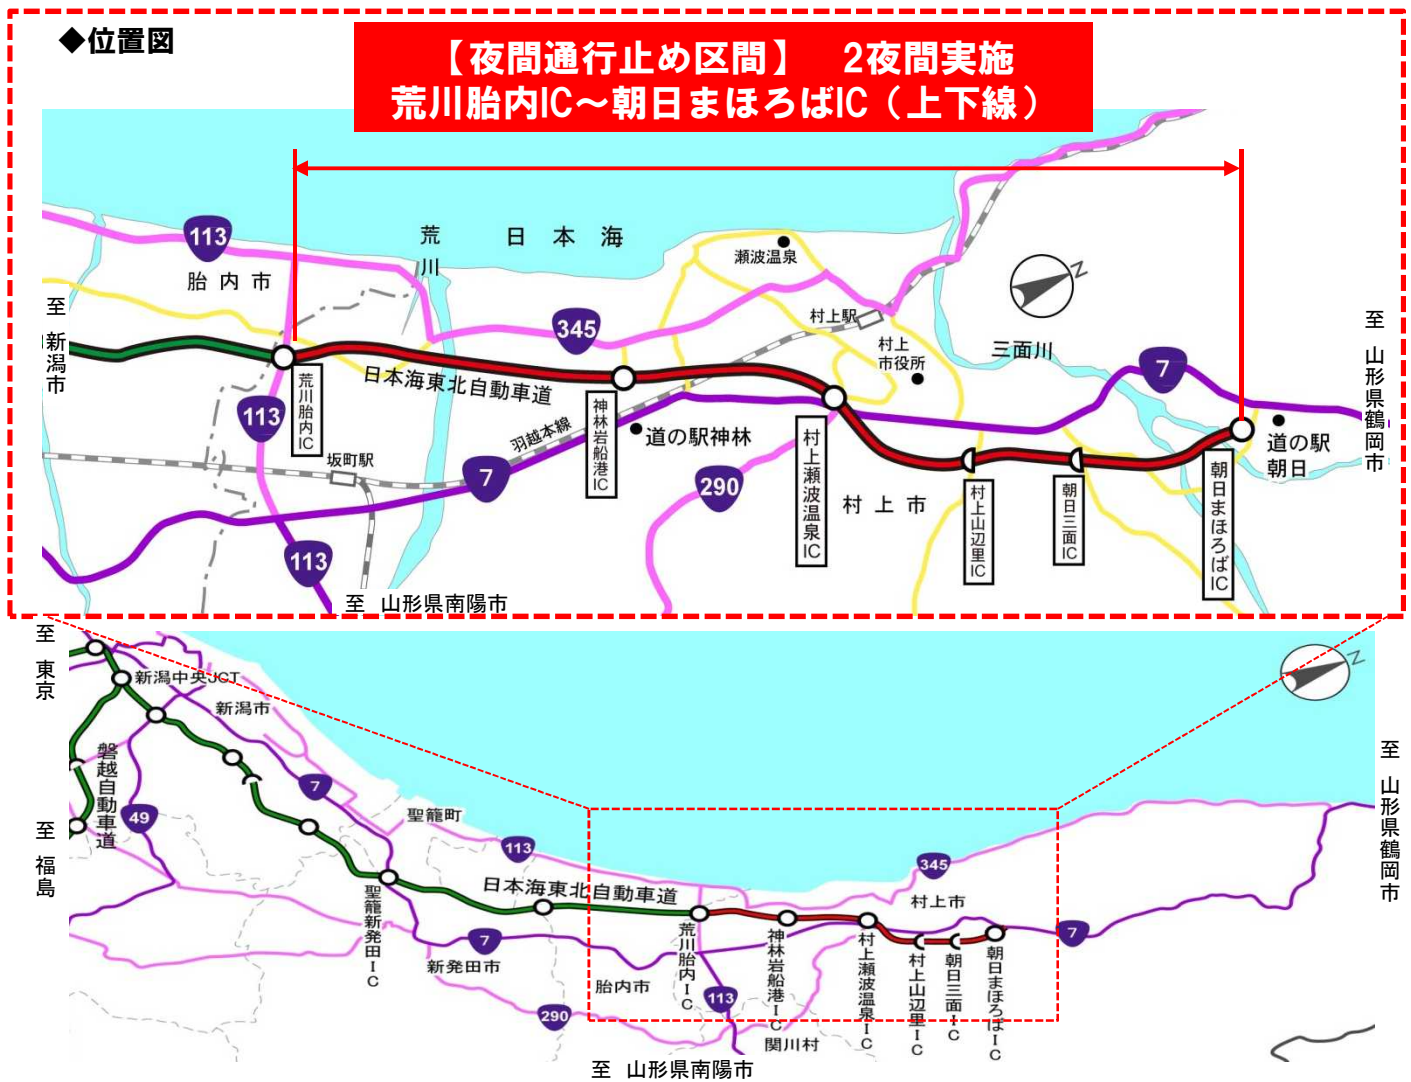

日本海東北自動車道

夜間通行止めのお知らせ

1. 目的	傷んだ舗装面を直します。
2. 規制場所	日本海東北自動車道 荒川胎内IC～朝日まほろばIC間（上下線）
3. 期間	平成27年6月29日(月)～6月30日(火) 2夜間 ※予備日：7月1日(水)～7月3日(金)のうち2夜間 ※荒天時は規制を実施しません。天候により期間・時間に変更になる場合があります。
4. 時間	20:00～翌朝6:00
5. 迂回路	国道7号等をご利用下さい

◆位置図

**【夜間通行止め区間】 2夜間実施
荒川胎内IC～朝日まほろばIC（上下線）**

【問合せ先】

国土交通省北陸地方整備局 羽越河川国道事務所 道路管理課
国土交通省北陸地方整備局 羽越河川国道事務所 村上国道維持出張所
新潟県警察本部 交通部 高速道路交通警察隊
日本道路交通情報センター

TEL(0254)62-3710
TEL(0254)53-2942
TEL(025)287-4433
TEL(050)3369-6615