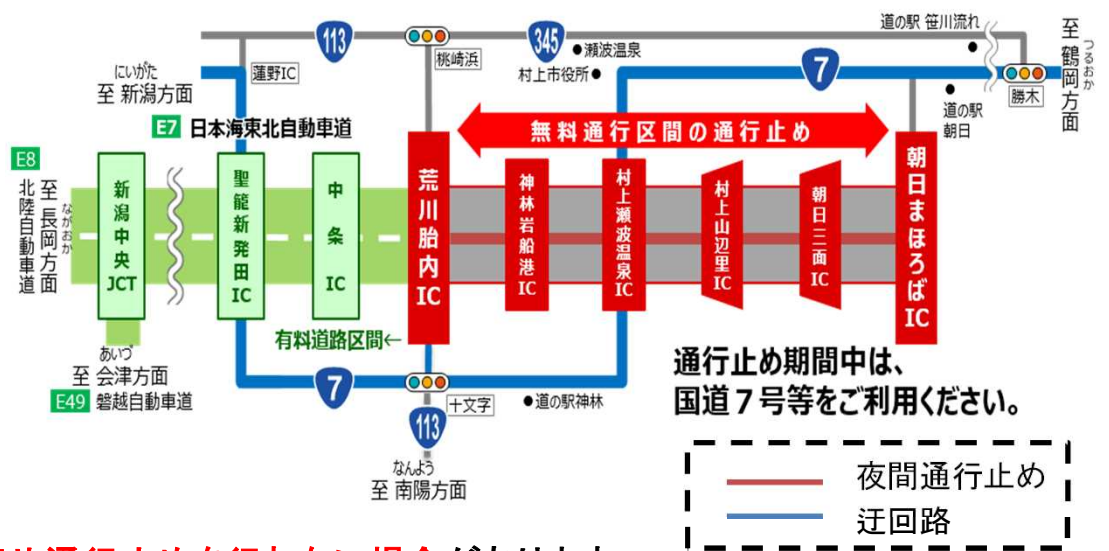

投げ込み先	新潟県政・新潟政記者クラブ 新潟日报社(村上支局) 村上新聞社 いわふね新聞社 NHK新潟(村上報道室) その他専門紙
取り扱い	配布後解禁

E7 日本海東北自動車道(荒川胎内IC～朝日まほろばIC間) 夜間通行止めを実施します

日本海東北自動車道の荒川胎内ICから朝日まほろばICまでの区間(上下線)において、道路損傷に伴う緊急補修工事のため夜間通行止めを実施します。

通行止め期間中は国道7号等をご利用ください。

道路利用者の皆様には、ご不便をおかけしますが、ご理解とご協力をお願いします。

【通行止め日時】 **令和5年3月1日(水)～令和5年3月3日(金)**

各日20:00～翌朝6:00まで

【予備日】 **令和5年3月6日(月)～令和5年3月7日(火)**

※**荒天の場合、工事や通行止めを行わない場合があります。**
出発前に工事に関する最新情報を、ホームページでご確認ください。

お問い合わせ先

国土交通省 北陸地方整備局 羽越河川国道事務所