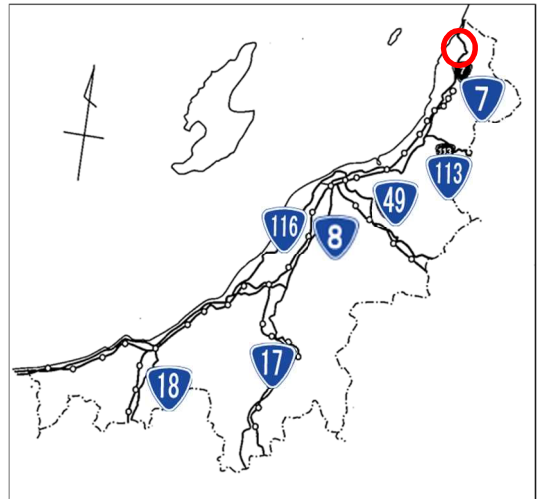

令和 5年 1月 24日
10時00分発表

【道路雪害（国道7号）】緊急情報（第1報）

関係各位

新潟県内 新聞社、テレビ放送局、ラジオ放送局、各道路管理者、県市区町村、各業界団体、ライフライン（電気、ガス、水道、電話）警察、消防、学校、病院

発信元

羽越河川国道事務所
副所長 久保 光晶（内線205）
電話 0254-62-3211（代表）

大雪により、本日24日（火）昼頃から国道7号村上市内において、集中除雪のため「通行止め」となる可能性があります。

具体的な区間は、下表のとおりです。

路線名	場所・区間
国道7号 （別紙ー1）	約15km 村上市大須戸（大須戸チェーン着脱場） 村上市上大鳥（上大鳥チェーン着脱場）

Check

詳細は、羽越河川国道事務所ホームページ
[<https://www.hrr.mlit.go.jp/uetsu/>]

羽越河川国道事務所Twitter

[Twitter: @mlit_uetsu]

をご確認ください。

別紙一1

位置図

おおすど かみおおとり

国道7号 村上市大須戸～村上市上大鳥

- 凡例
-  : 転回場所
 -  : 待避場(道路)
 -  : 待避場(民地)
 -  : チェーン着脱場