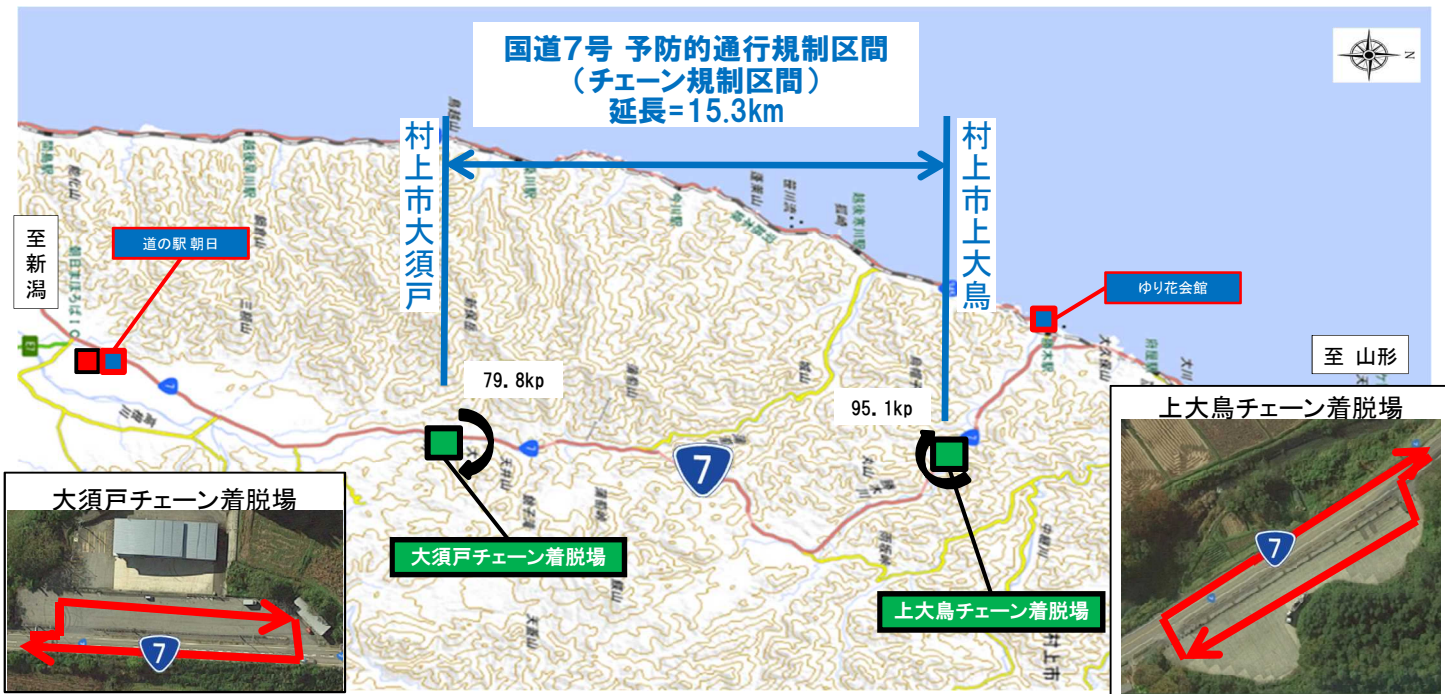

令和 5年 1月 24日
10時00分発表

【道路雪害（国道7号）】緊急情報（第1報）

関係各位

新潟県内 新聞社、テレビ放送局、ラジオ放送局、各道路管理者、県市区町村、各業界団体、ライフライン（電気、ガス、水道、電話）警察、消防、学校、病院

発信元

羽越河川国道事務所
副所長 久保 光晶（内線205）
電話 0254-62-3211（代表）

大雪により、本日24日（火）昼頃から国道7号村上市内において、集中除雪のため「通行止め」となる可能性があります。

具体的な区間は、下表のとおりです。

路線名	場所・区間
国道7号 （別紙ー1）	約15km 村上市大須戸（大須戸チェーン着脱場） 村上市上大鳥（上大鳥チェーン着脱場）

Check

詳細は、羽越河川国道事務所ホームページ
[<https://www.hrr.mlit.go.jp/uetsu/>]

羽越河川国道事務所Twitter

[Twitter: @mlit_uetsu]

をご確認ください。

別紙一1

位置図

おおすど かみおおとり

国道7号 村上市大須戸～村上市上大鳥

- 凡例
-  : 転回場所
 -  : 待避場(道路)
 -  : 待避場(民地)
 -  : チェーン着脱場