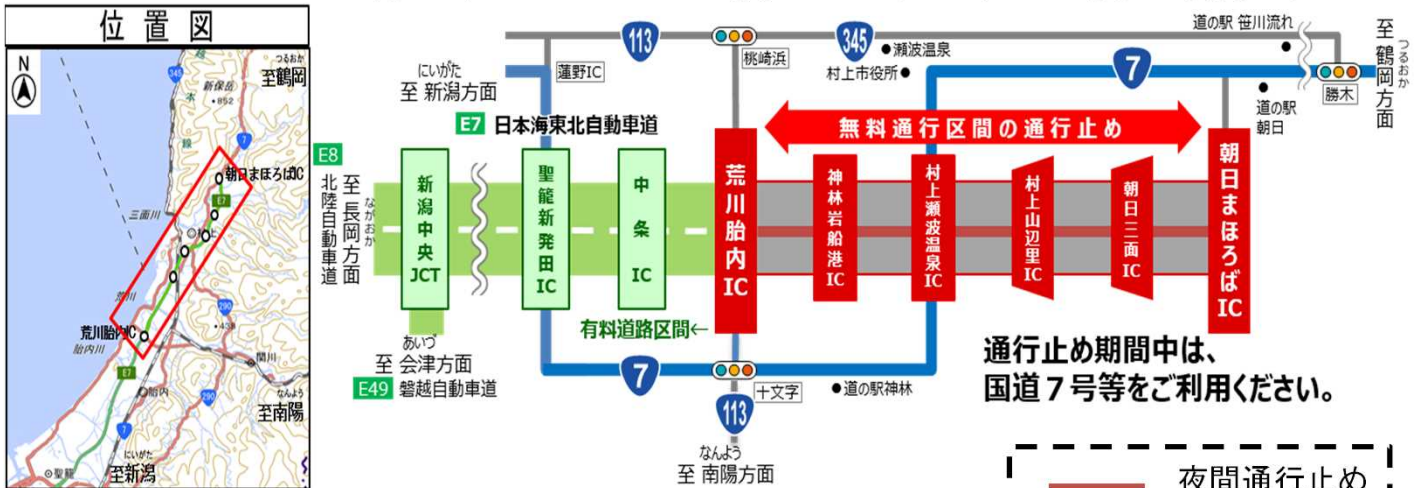

|       |  |
|-------|--|
| 投げ込み先 | 新潟県政・新潟県記者クラブ<br>新潟日报社(村上支局)<br>村上新聞社<br>いわふね新聞社<br>NHK新潟(村上報道室)<br>その他専門紙 |
| 取り扱い  | 配布後解禁  |

**E7** にほんかいとうほく あらかわたいない あさひ  
**日本海東北自動車道(荒川胎内IC～朝日まほろばIC間)**  
**夜間通行止めを実施します**

日本海東北自動車道の荒川胎内ICから朝日まほろばICまでの区間(上下線)において、交通安全施設の設置を含む道路メンテナンスのため、夜間通行止めを実施します。

通行止め期間中は国道7号等をご利用ください。

道路利用者の皆様には、ご不便をおかけしますが、ご理解とご協力をお願いします。

**【通行止め日時】** 令和4年10月11日(火)～令和4年11月25日(金)  
**【予備日】** 令和4年11月21日(月)～令和4年11月25日(金)  
 各日、20:00～翌朝6:00まで(土日祝日を除く)

※工事の状況により**通行止め区間を変更**することがあります。

※**荒天の場合、工事や通行止めを行わない場合**があります。

出発前に工事に関する最新情報を、ホームページでご確認ください。

通行止め期間中は、**国道7号等**をご利用ください。

— 夜間通行止め  
 — 迂回路

お問い合わせ先

**国土交通省 北陸地方整備局 羽越河川国道事務所**

道路管理課長 神田 裕史 (かんだ やすし) (内線 4 3 1)