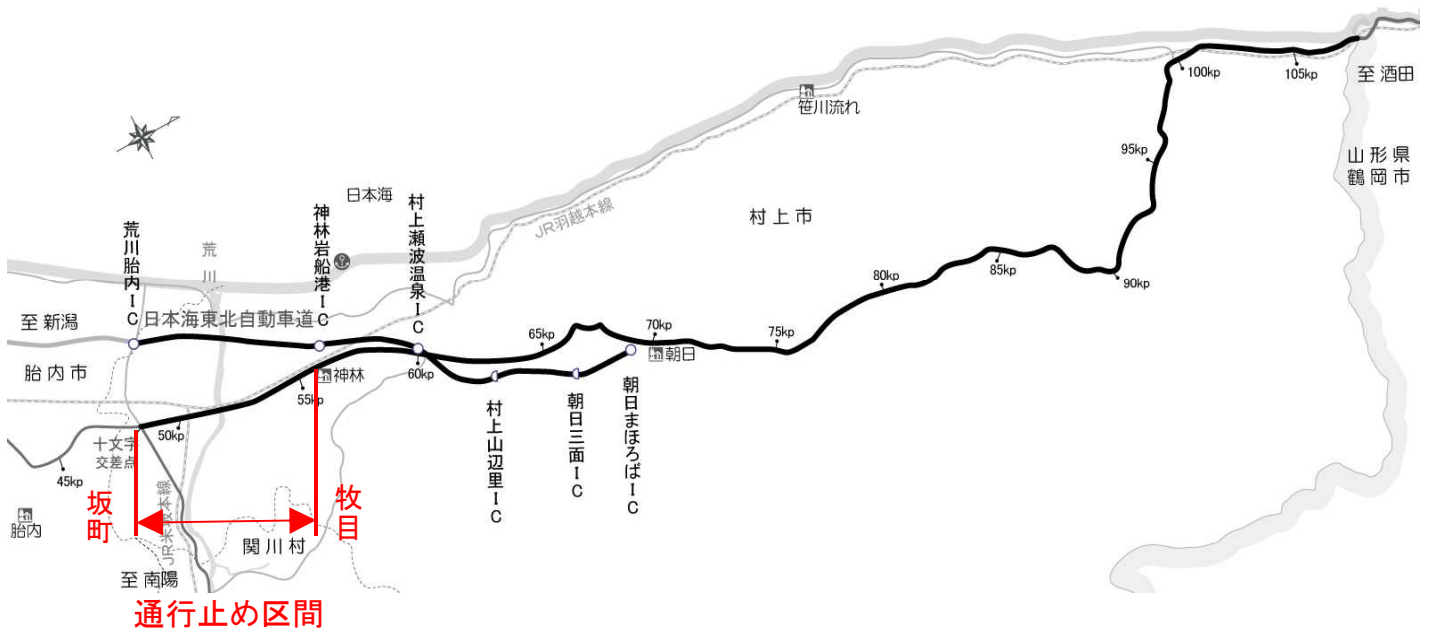

## 国道7号 大雨による通行止め

8月4日 4時05分

村上市坂町(十文字交差点)～牧目(牧目交差点)間

国道7号村上市坂町(十文字交差点)から<sup>さかまち</sup>牧目(牧目交差点)<sup>まきのめ</sup>間において、路面冠水が発生しているため、8月4日(木)4時05分より通行止めを実施しています。

### 投げ込み先

新潟県政・新潟政記者クラブ  
新潟日报社(村上支局)  
村上新聞社  
いわふね新聞社  
NHK新潟(村上報道室)