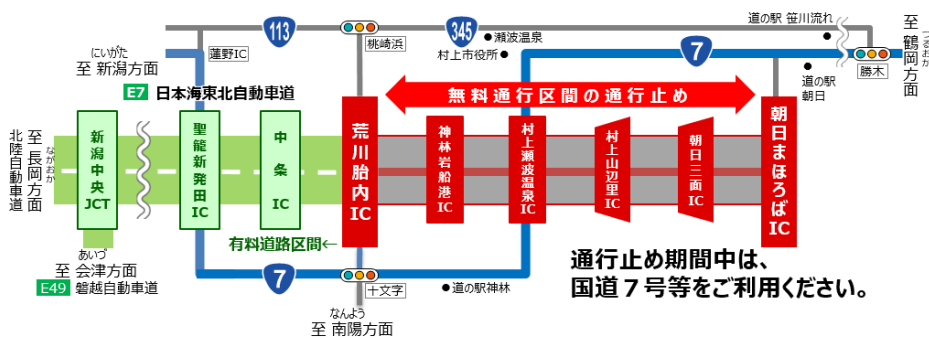

# 夜間通行止めを実施します

日本海東北自動車道 荒川胎内IC～朝日まほろばIC(上下線)において舗装繕工事、道路の補修工事等のため、夜間通行止めを実施します。

通行止め期間中は**国道7号等**をご利用ください。

ご不便をおかけしますが、ご理解とご協力をお願いいたします。

【通行止め日時】 令和4年6月27日(月) ～ 令和4年7月22日(金)

【予備日】 令和4年7月11日(月) ～ 令和4年7月22日(金)

各日、20:00～翌日の朝6:00まで実施(土日を除く)

### 位置図

通行止め期間中は、**国道7号等**をご利用ください。

※工事の状況により**通行止め区間を変更**することがあります

※**荒天の場合、工事・通行止めを順延**することがあります。

出発前に工事に関する最新情報を、ホームページでご確認ください。

お問い合わせ先

国土交通省 北陸地方整備局 羽越河川国道事務所

道路管理課長 神田 裕史(かんだ やすし) (内線431)