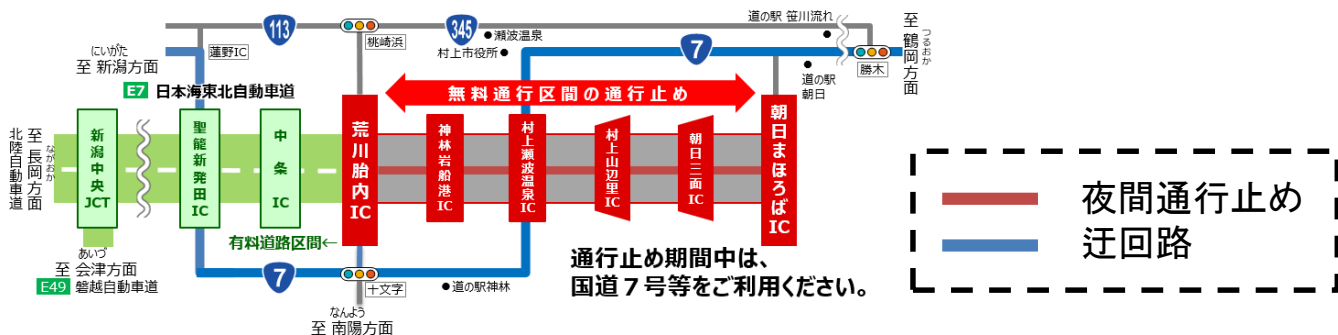

## 無料区間 夜間通行止め

各日、**20:00** から **翌朝 6:00** まで実施

あらかわたいない **荒川胎内IC** **上下線** **朝日まほろばIC** あさひ

**6/27** 月 **7/22** 金

**土日の夜間は実施しません**

工事の状況により**通行止め区間の変更**があります

※**荒天の場合、工事・通行止めを順延**することがあります。  
出発前に工事に関する最新情報を、以下のホームページでご確認ください。