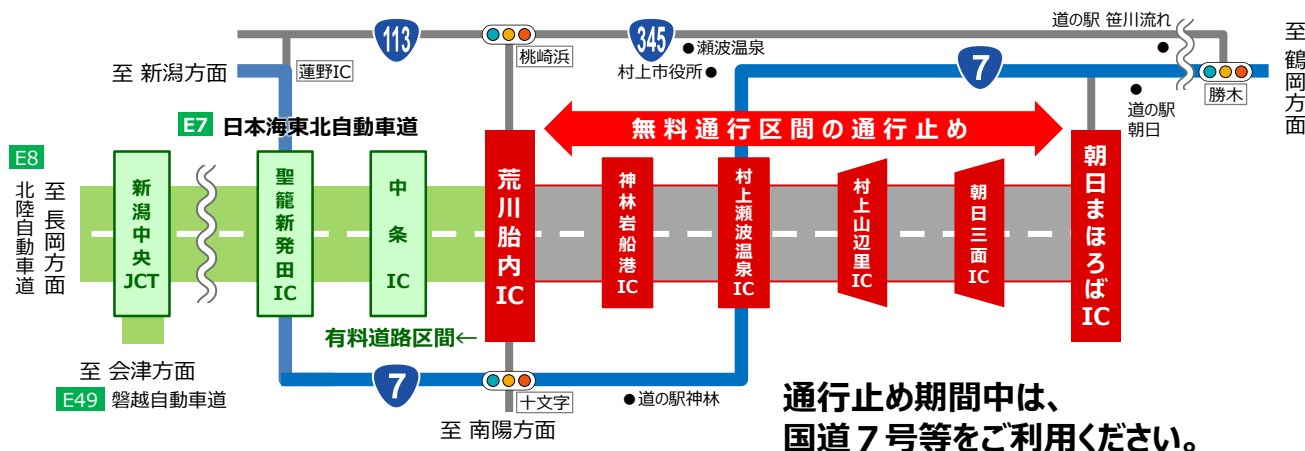

FAX 0254-62-1106

にほんかいとうほく

E7

日本海東北自動車道

無料区間 通行止め

各日、**20:00** から **翌日の朝6:00** まで実施

あらかわたいない

荒川胎内IC

上下線

あさひ

朝日まほろばIC

6/7 月

7/9

金

土日の夜間は実施しません

工事の状況により**通行止め区間の変更**があります

※**荒天の場合、工事・通行止めを順延**することがあります。
出発前に工事に関する最新情報を、以下のホームページでご確認ください。

羽越河川国道事務所 <https://www.hrr.mlit.go.jp/uetsu/index.html>

ご迷惑をおかけしますが、ご理解とご協力をお願いいたします。

【問合せ先】 国土交通省北陸地方整備局 羽越河川国道事務所
 道路管理課
 村上国道維持出張所
 新潟県警察本部 交通部 高速道路交通警察隊
 日本道路交通情報センター