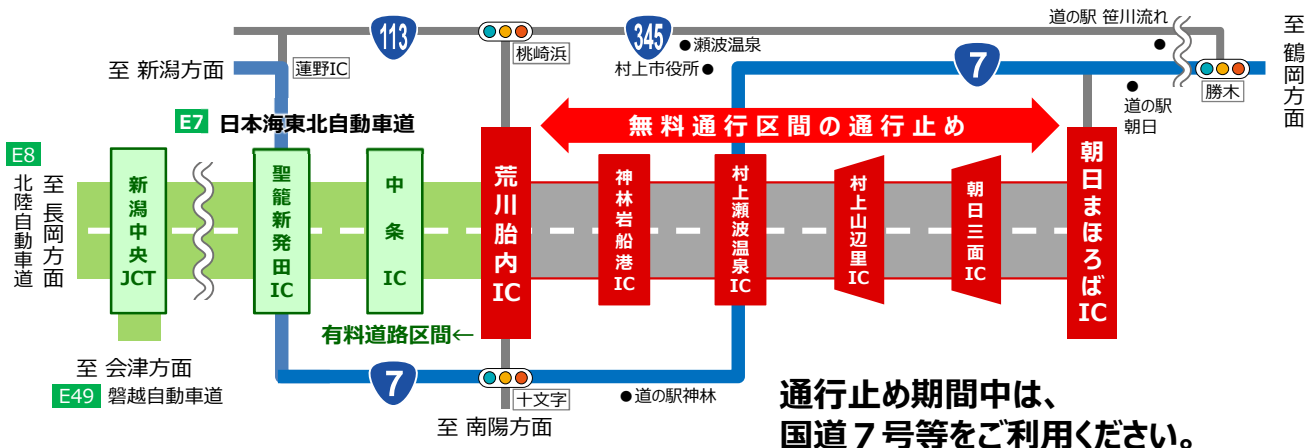

朝日まほろばIC

10/26 月

11/30 月

土日の夜間は実施しません

工事の状況により通行止め区間の変更があります

※荒天の場合、工事・通行止めを順延することがあります。
出発前に工事に関する最新情報を、以下のホームページでご確認ください。

羽越河川国道事務所 <http://www.hrr.mlit.go.jp/uetsu/index.html>

ご迷惑をおかけしますが、ご理解とご協力をお願いいたします。