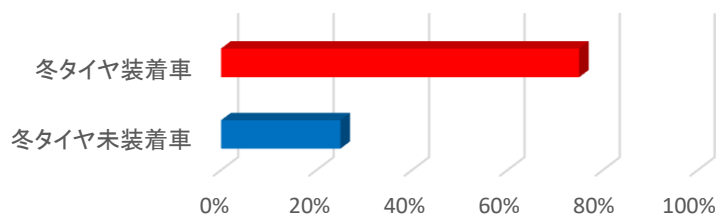

発行およびお問い合わせ先

国土交通省 北陸地方整備局
羽越河川国道事務所

ホームページ

Twitter

〒959-3196 新潟県村上市藤沢27-1

TEL: 0254-62-3211 (代表)

FAX: 0254-62-1106 (代表)

URL⇒<https://www.hrr.mlit.go.jp/uetsu/>

Twitter⇒@mlit_uetsu