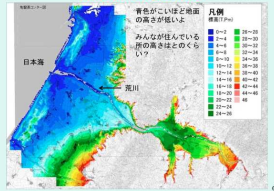

荒川の周りの地盤の高さ