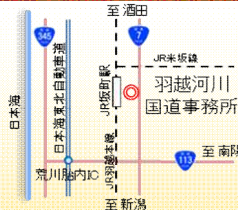

雷達雨量情報

羽越水害から50年

管理用に使用しているカメラからの映像もホームページでご覧いただけます。現在の気象の様子をご覧いただけます。

水位雨量情報

ライブカメラ

【羽越河川国道事務所HP <http://www.hrr.mlit.go.jp/uetsu/>】

荒川洪水ハザードマップ

荒川の水害と命を守る備え

荒川の周りの地盤の高さ

発行およびお問い合わせ先

国土交通省 北陸地方整備局
羽越河川国道事務所

〒959-3196 新潟県村上市藤沢27-1

TEL:0254-62-3211(代表)

FAX:0254-62-1106(代表)

URL⇒<http://www.hrr.mlit.go.jp/uetsu/>

(担当:調査課)