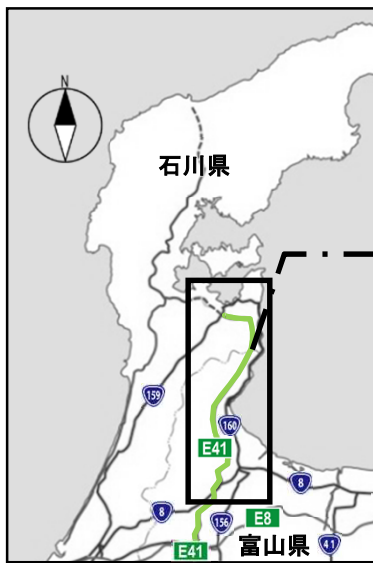

E41

のうえつ
能越道

ななお
七尾IC

たかおか
高岡IC

通行止めを実施します

- 能越自動車道の七尾ICから高岡ICまでの区間において、交通安全施設の設置を含む道路メンテナンスのため、通行止めを実施します。
- 皆様には御不便をおかけしますが、御理解と御協力をお願いいたします。

注意

通行止め範囲と規制内容は、日によって異なります。詳細は、下記を御確認ください。

1. 区 間 能越自動車道 七尾IC～高岡IC(上下線)

2. 規制期間 令和4年9月26日(月)～11月25日(金)

※土日祝日を除く、予備日11月28日(月)～30日(水)

3. 規制内容 全面通行止め(夜間又は昼間)

夜間の場合

夜

20時～

翌朝

6時

昼間の場合

昼間

9時～17時

4. 迂 回 路 あり(国道160号ほか)

【位置図】

金沢河川国道事務所
能登国道維持出張所

富山河川国道事務所
能越国道維持出張所

通行止め範囲

9/26
～9/30

10/3
～10/7

10/11
～10/14

10/17
～11/4

11/7
～11/11

11/14
～11/25

七尾

七尾城山

七尾大泊

県境PA

灘 浦

氷見北

氷 見

氷見南

高岡北

高 岡

夜間通行止め

夜間通行止め

夜間通行止め

昼間通行止め

昼間通行止め

昼間通行止め

迂回路等は
次のページを
御参照ください。

※土日祝日を除く、予備日 11/28～11/30

気象条件等により、工事日程に変更が生じることがありますので、
当日の規制情報は、交通情報及び道路情報板を御確認ください。

道路情報提供システム

<<https://its.hrr.milt.go.jp/>>

【お問い合わせ先】

富山河川国道事務所 能越国道維持出張所長 なかむら よしひろ 中村 圭弘

住所：たかおか ちょうけいじ高岡市長慶寺591番 電話：0766-23-6776(直通) FAX:0766-23-7261

国土交通省 北陸地方整備局
金沢河川国道事務所

【お問い合わせ先】

金沢河川国道事務所 能登国道維持出張所長 たかせ ひでき 高瀬 秀樹

住所：ななお ちのまち七尾市千野町に部28番地 電話：0767-57-0778(直通) FAX:0767-57-7261