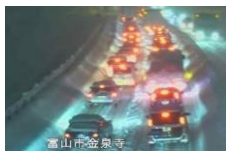

道路情報の提供

パソコン・スマホで情報をチェック！

石川県の
ライブカメラ・X (旧Twitter)
<https://www.hrr.mlit.go.jp/hokugi/yukinavi/ishikawa/index.html>

富山県の
ライブカメラ・X (旧Twitter)
<https://www.hrr.mlit.go.jp/hokugi/yukinavi/toyama/index.html>

新潟県の
ライブカメラ・X (旧Twitter)
<https://www.hrr.mlit.go.jp/hokugi/yukinavi/niigata/index.html>

ライブカメラで現在の道路状況を確認！

国道8号
富山市金泉寺