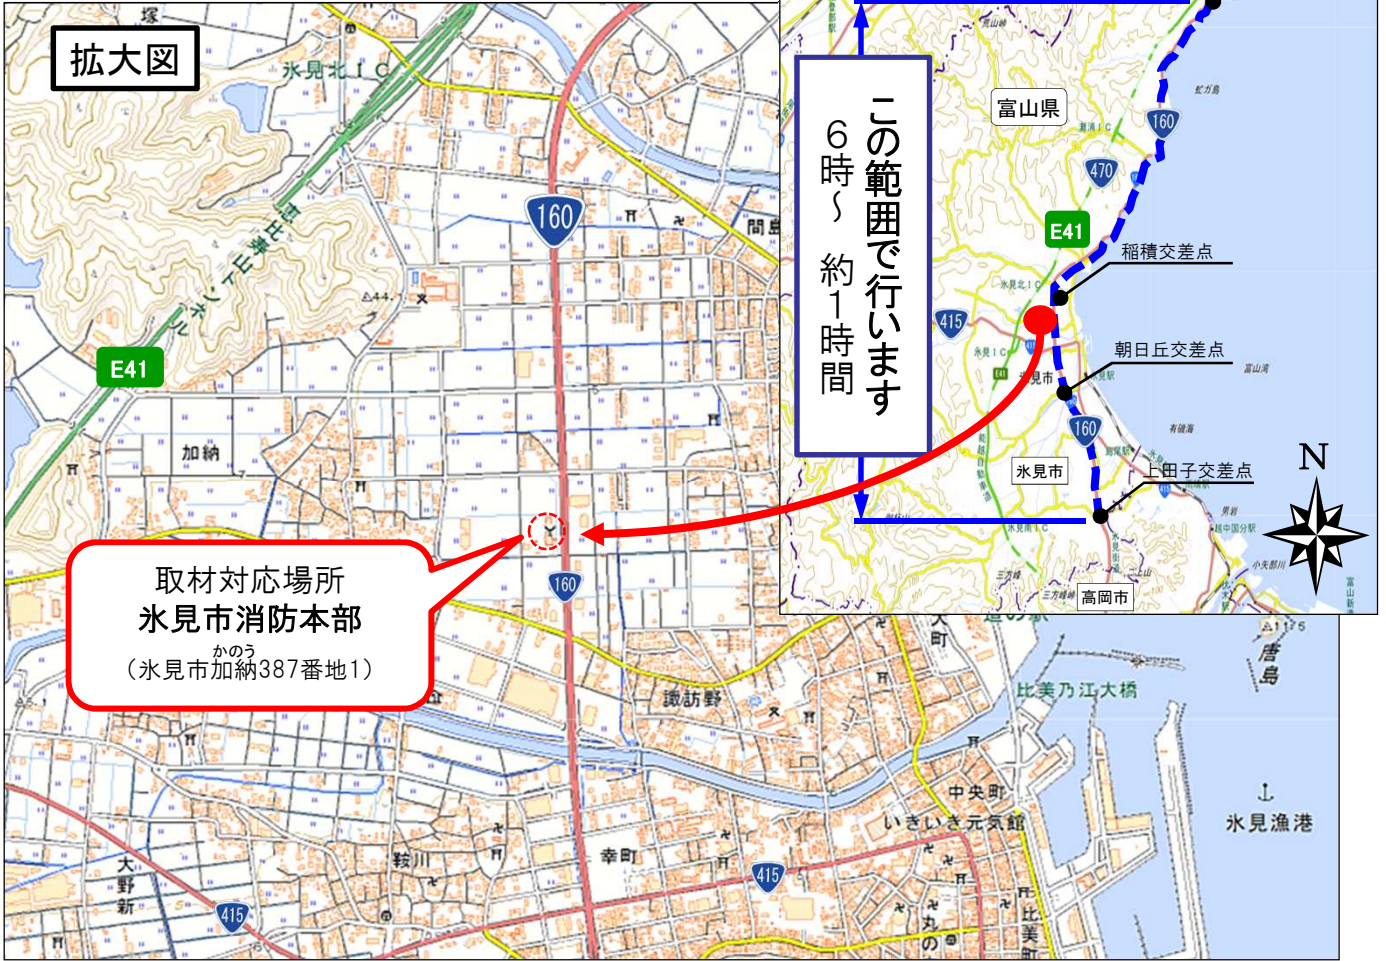

氷見市消防団が国道160号で道路美化活動

～消防団員約320名が結集！～

- 氷見市消防団(21分団)が結集し、国道160号氷見市内の約20km区間の除草・清掃活動を行います。
- 氷見市の主要幹線であるとともに災害避難経路となる国道160号を、国土交通省とのボランティア・サポート・プログラム協定に基づき、地域奉仕活動の一環として環境整備を行うものです。

<実施概要>

団体：氷見市消防団(団長 にしかわ さぶろう 西川 三郎)

日時：令和3年6月27日(日) 午前6時00分より(約1時間程度)

小雨決行、荒天延期

参加：氷見市消防団 21分団 約320名

場所：国道160号 氷見市脇 わき かみたこ～上田子地先間の歩道内 約20km区間

【令和2年6月27日の清掃活動状況】写真(左)：氷見市窪付近 くぼ、写真(右)：氷見市加納付近 かのう

- ボランティアサポートプログラム制度の詳細については、北陸地方整備局のホームページをご覧ください。
< URL : <http://www.hrr.mlit.go.jp/road/vsp/> >

Tel.0766-23-6776(代)

位置図

清掃区間及び実施分団

※ 各分団員は、清掃区間(現地)にて集合・解散となります。

【脇～稲積地先】

- めら
女良分団
- うなみ
宇波分団
- やぶた
藪田分団
- あお
阿尾分団
- やしろ
八代分団
- よかわ
余川分団
- ごいし
碁石分団

【稲積～朝日丘地先】

- ほくぶ
北部分団
- ちゆうおう
中央分団
- なんぶ
南部分団
- かみしよう
上庄分団
- くまなし
熊無分団
- はやかわ
速川分団
- 女性分団