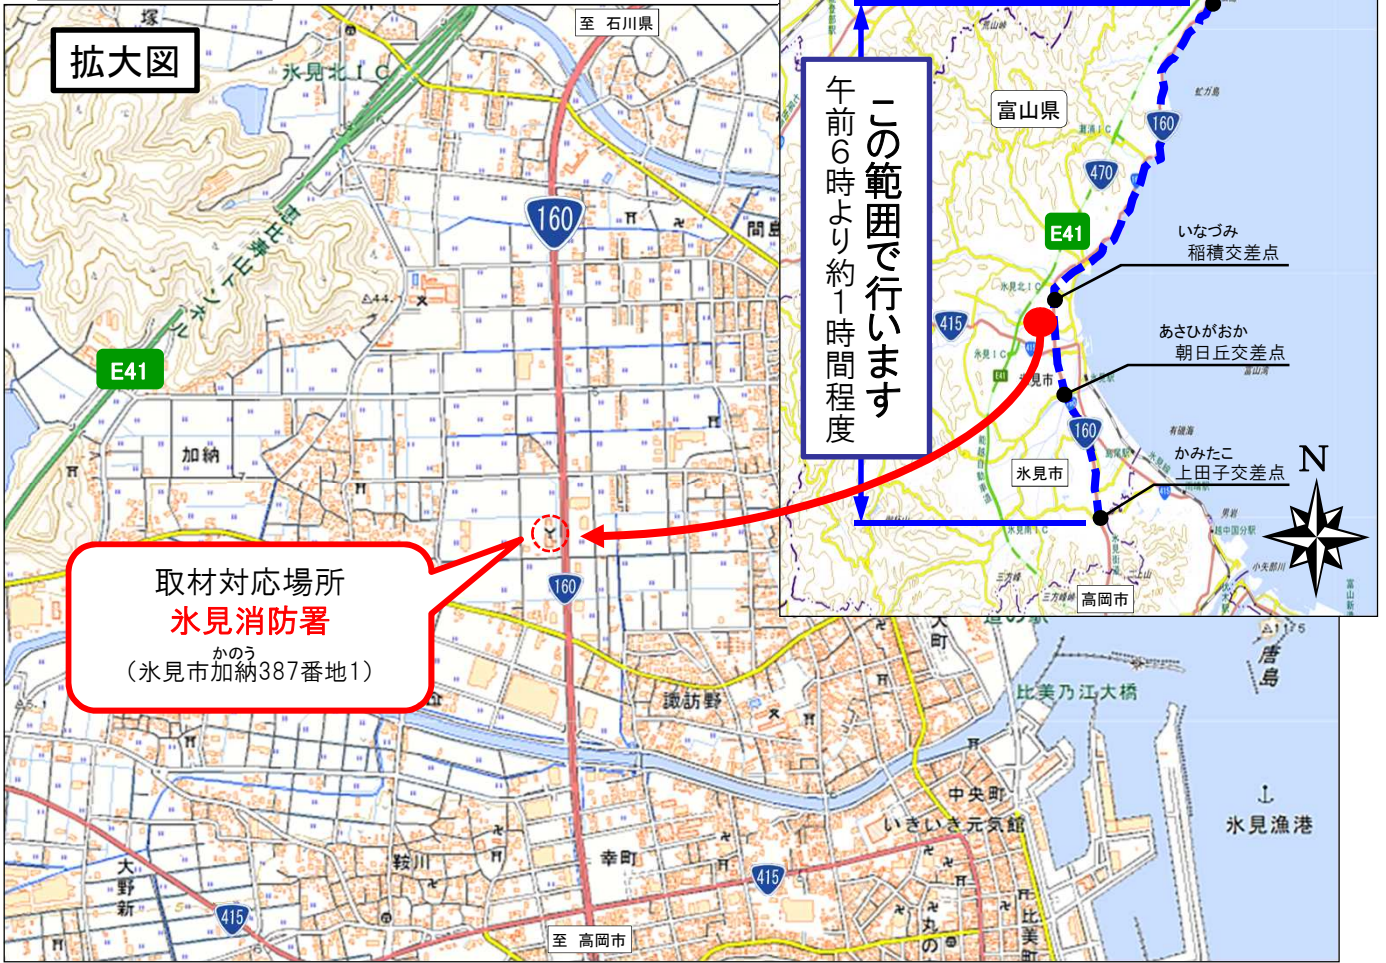

氷見市消防団が国道160号で道路美化活動 ～消防団員約420名が結集！～

- 氷見市消防団(21分団)が結集し、国道160号氷見市内の約20km区間の除草・清掃を行います。
- 氷見市の主要幹線である国道160号を、国土交通省とのボランティア・サポート・プログラム協定に基づき、地域奉仕活動の一環として道路の美化活動を行うものです。

<実施概要>

団体：氷見市消防団(団長 にしかわ さぶろう 西川 三郎)

日時：令和4年6月19日(日) 午前6時00分より(約1時間程度)

小雨決行、荒天延期

参加：氷見市消防団 21分団 約420名

場所：国道160号 氷見市脇わき～上田子地先間の歩道内 約20km区間

【令和3年6月27日の清掃活動状況】 写真(左)：氷見市上田子付近かみたこ、写真(右)：氷見市姿付近すがた

- ボランティアサポートプログラム制度の詳細については、北陸地方整備局のホームページをご覧ください。
< URL : <http://www.hrr.mlit.go.jp/road/vsp/> >

Tel.0766-23-6776(代)

位置図

清掃区間及び実施分団

※ 各分団員は、清掃区間(現地)にて集合・解散となります。

【脇～稲積地先】

- めら
女良分団
- うなみ
宇波分団
- やぶた
藪田分団
- あお
阿尾分団
- やしろ
八代分団
- よかわ
余川分団
- ごいし
碁石分団

【稲積～朝日丘地先】

- ほくぶ
北部分団
- ちゅうおう
中央分団
- なんぶ
南部分団
- かみしょう
上庄分団
- くまなし
熊無分団
- はやかわ
速川分団
- 女性分団