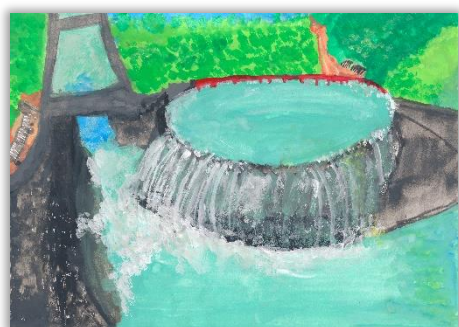

「黒部の布施川」

射水市立歌の森小学校 5年  
四日 雅章 さん

「またきたい川」

射水市立太閤山小学校 2年  
太田 結翔 さん

「宝の水」

射水市立東明小学校 5年  
野崎 優月 さん

「白鳥と空のグラデーションもよう」

射水市立東明小学校 5年  
五十嵐 美颯 さん