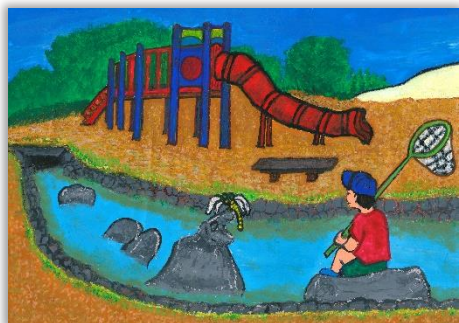

---

「おたまじゃくしを見つけたよ」

立山町立立山北部小学校 3年  
野城 麻愛 さん

---

「ヤマメ放流」

立山町立立山北部小学校 4年  
山田 柊介 さん

---

「橋の上で見た大きな花火」