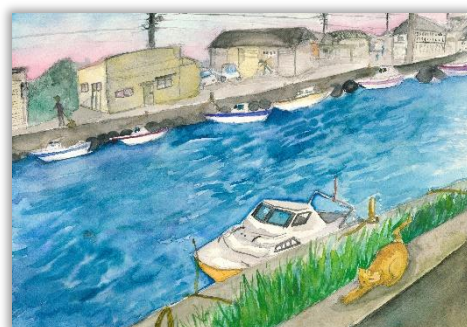

金賞
小矢部川

「夕ぐれの上庄川」

氷見市立湖南小学校 6年
戸川 藍 さん