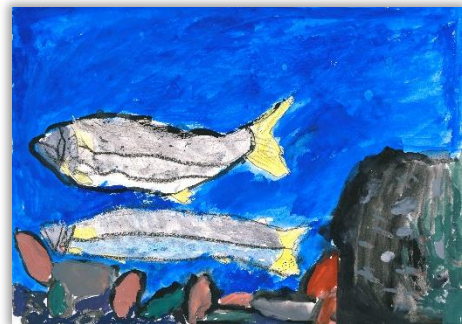

「かわのさかなたち」

射水市立歌の森小学校 1年
佐渡 創真 さん