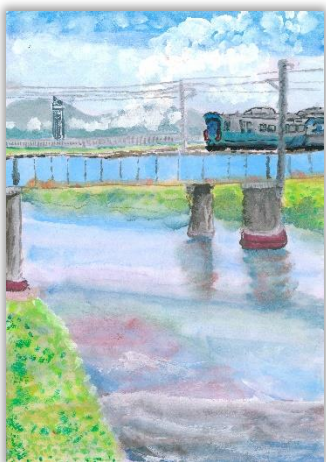

「みこしまつり にぎやかだったよ」

富山大学教育学部附属小学校 2年  
米田 佳純 さん

金賞  
庄川

「庄川の夕焼け」

高岡市立下関小学校 5年  
西尾 叶真 さん

「あっ、すてきな場所を見つけたよ」

小矢部市立蟹谷小学校 3年  
中西 奏介 さん

金賞  
小矢部川