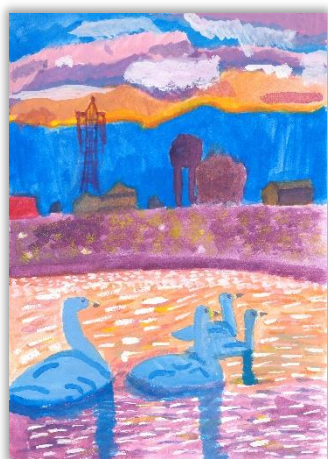

「きれいな川」
富山市立呉羽小学校 3年
土田 ひかり さん