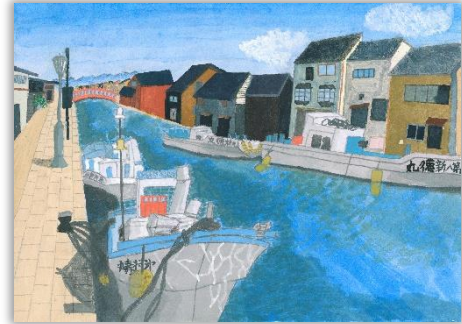

「ダム」

高岡市立下関小学校 4年  
渡邊 結衣 さん

---

「日本のベニス 内川 夏」

高岡市立牧野小学校 5年  
荒井 明日香 さん

---

「中の橋から見た内川」

高岡市立牧野小学校 5年  
土田 陸斗 さん