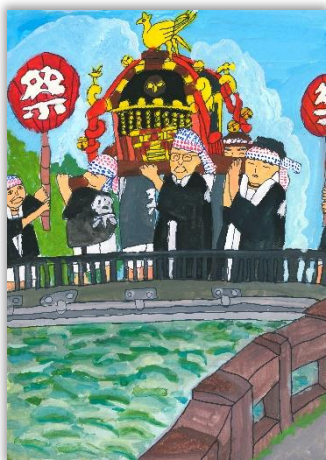

# 川の絵画コンクール

第 35 回 金賞受賞作品

「赤い橋がかかるきれいな黒部川」

富山市立堀川南小学校 3 年  
中川 鈴蘭 さん

金賞  
黒部川

「黒部峡谷の自然」  
富山市立堀川小学校 6 年  
林 沫含 さん

「川のたからもの」

上市町立上市中央小学校 2 年  
山崎 愛香理 さん

金賞  
常願寺川

「大雨後の改修工事」

立山町立高野小学校 6 年  
五十嵐 瑠美 さん

「川の中のゆかいな、なかま」

富山市立杉原小学校 2 年  
宮原 丈瑠 さん

金賞  
神通川

「夕日にそまる神通川」

富山市立芝園小学校 6 年  
遠田 有吾 さん

「みこしまつり にぎやかだったよ」

富山大学教育学部附属小学校 2年  
米田 佳純 さん

金賞  
庄川

「庄川の夕焼け」

高岡市立下関小学校 5年  
西尾 叶真 さん

「あっ、すてきな場所を見つけたよ」

小矢部市立蟹谷小学校 3年  
中西 奏介 さん

金賞  
小矢部川