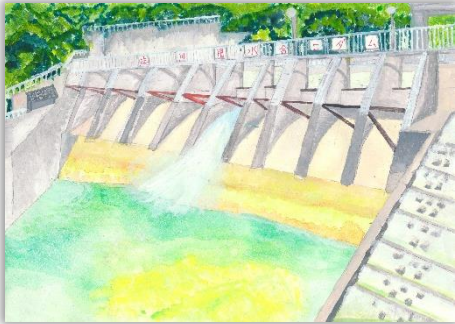

「ダム」

高岡市立下関小学校 4年
渡邊 結衣 さん