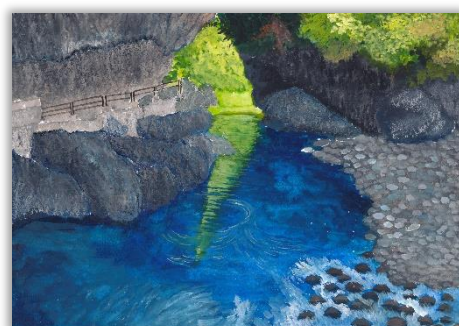

---

「水がきれいな黒部川」  
富山市立鵜坂小学校 5年  
松江 若夏葉 さん

---

「友だちと黒部川」

富山大学教育学部附属小学校 2年  
前田 明寿美 さん

---

「光と川」

富山大学教育学部附属小学校 4年  
吉川 陽花 さん