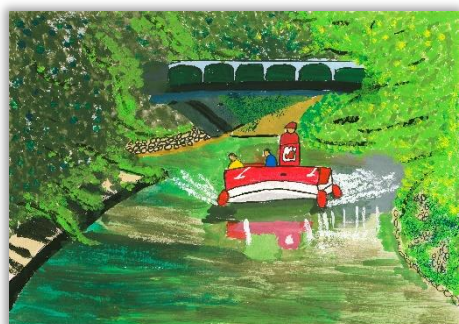

「新緑の松川」

富山市立鶴坂小学校 6年
高橋 唯月 さん