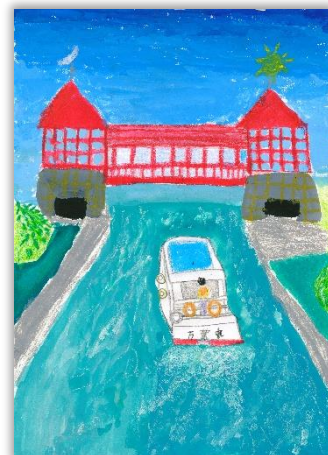

「ぼくたちに愛されている内川」

射水市立放生津小学校 3年
大野 偉佐 さん