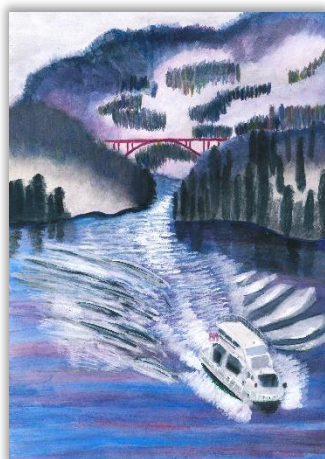

「川と花火がきれいだったよ。」  
富山市立光陽小学校 3年  
池崎 亮斗 さん

---

「がっこうのかえりみち」

富山大学教育学部附属小学校 1年  
鮫島 蓮 さん

---

「夕ぐれの神通川」

富山大学教育学部附属小学校 5年  
島田 健太郎 さん

「願い広がる灯籠流し」

富山大学教育学部附属小学校 6年  
坂本 六花 さん

「夕暮れの神通峡」

高岡市立牧野小学校 6年  
中村 陽 さん

「冬の庄川峡」  
富山市立芝園小学校 6年  
深野 莉世 さん

銀賞  
庄川

「穏やかな水辺」

富山市立呉羽小学校 6年  
関 萌々果 さん

「輝く水面」  
高岡市立西条小学校 6年  
山本 衣桜 さん