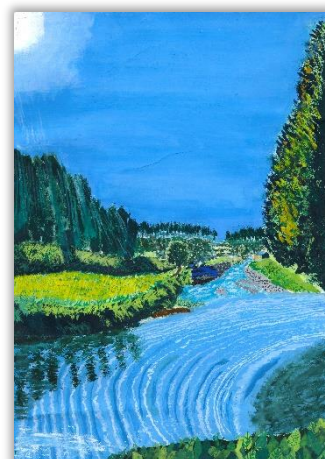

「いつもの白岩川」

上市町立相ノ木小学校 6年
芹田 武政 さん