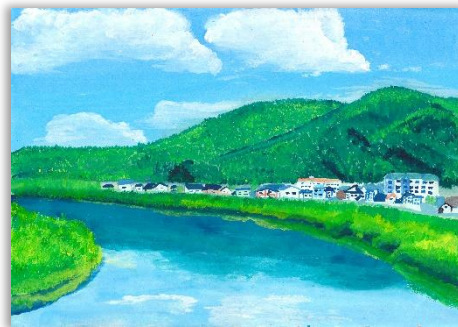

「小矢部川と二上山」

高岡市立南条小学校 6年
杉山 和輝 さん