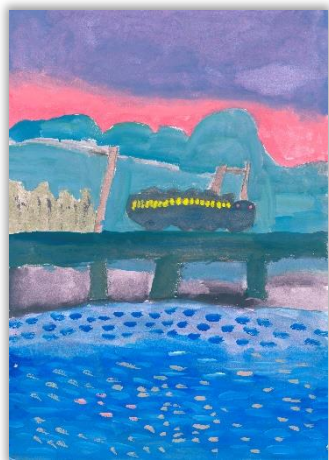

「夕焼けに輝く常願寺川」
富山市立桜谷小学校 2年
菅原 咲那 さん