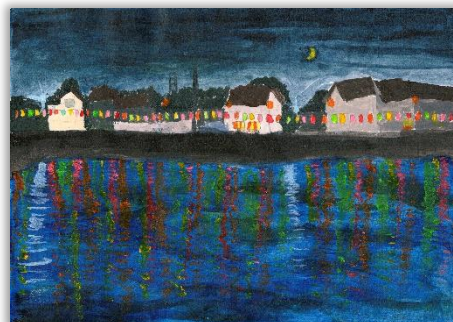

「じょうがんじ川の好きな場所」
富山市立堀川小学校 4年
神戸 鈴央 さん

「山と川のあいだをでんしゃがはしる」

「夕焼けにそまる水面と水車」