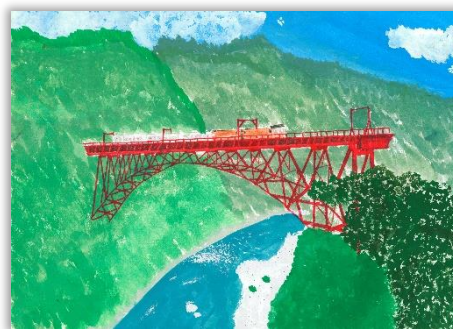

入善町立桃李小学校 3 年  
眞岩 樹希 さん

「ニブ流しをした川」

魚津市立よつば小学校 1 年  
谷口 太一 さん

「鴨川清掃」

魚津市立よつば小学校 3 年  
轡田 智広 さん

「黒部川の上を通るトロッコ」

上市町立上市中央小学校 6 年  
水野 結菜 さん

---