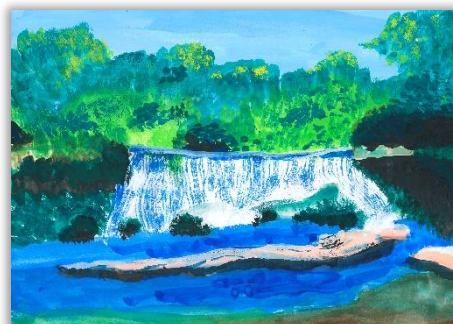

「ぼくの大好きなたき」

小矢部市立東部小学校 3年
高橋 昊大 さん