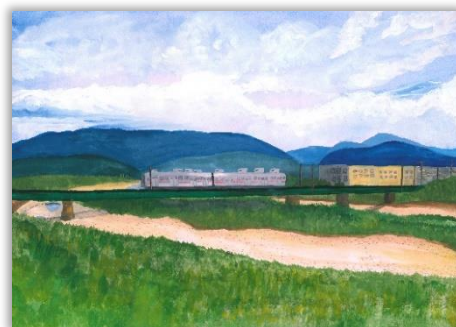

「わたしが好きな景色」  
上市町立宮川小学校 4年  
河田 華奈 さん

「うっすらきいたこうようと1つの船」  
富山市立芝園小学校 4年  
犀川 結梨 さん

「秋のトロッコ電車」

富山市立堀川小学校 1年  
島竹 綾香 さん

「真夏の片貝川」

富山大学教育学部附属小学校 5年  
亀島 万結 さん

「レッドアローとじょうがんじ川」

上市町立相ノ木小学校 2年  
盛一 泰雅 さん