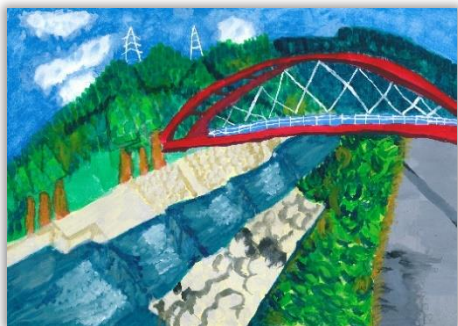

# 川の絵画コンクール

第 35 回 金賞受賞作品

「赤い橋がかかるきれいな黒部川」

富山市立堀川南小学校 3 年  
中川 鈴蘭 さん

金賞  
黒部川

「黒部峡谷の自然」  
富山市立堀川小学校 6 年  
林 沫含 さん

「川のたからもの」

上市町立上市中央小学校 2 年  
山崎 愛香理 さん