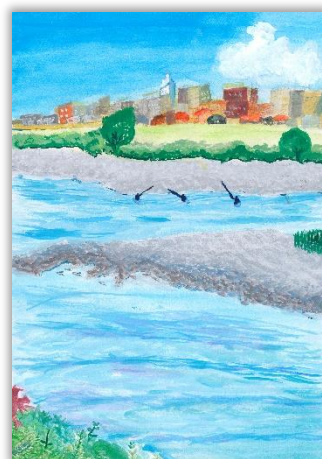

「夏の神通川から見える富山の街なみ」
富山市立堀川小学校 4年
瀬川 椋介 さん