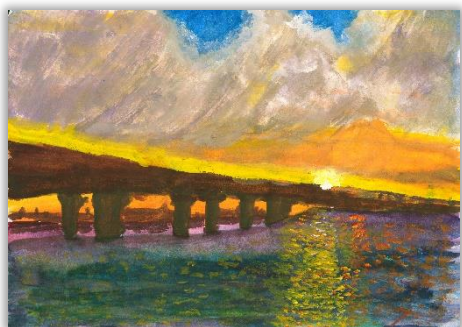

「絵で残したい景色」
富山大学教育学部附属小学校 6年
溝口 諒 さん