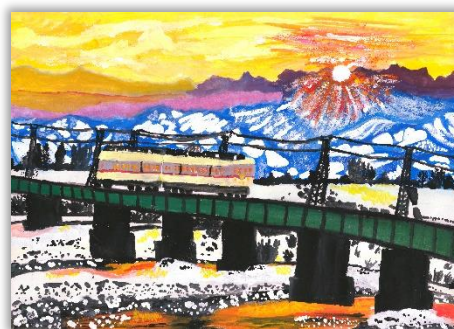

「山と川のあいだをでんしゃがはしる」

富山市立山室小学校 1年  
小島 悠月 さん

---

「夕焼けにそまる水面と水車」

富山市立太田小学校 6年  
北森 心乃美 さん

「川で食べるスイカはサイコー！」  
富山市立宮野小学校 4年  
山崎 瑛都 さん

「常願寺川に広がる銀世界と朝日」  
富山大学教育学部附属小学校 6年  
田近 光 さん

「朝のまつ川」  
富山市立芝園小学校 3年  
高林 航大 さん