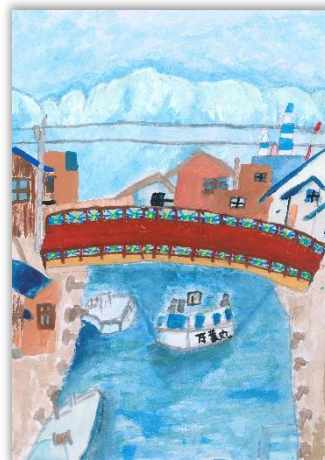

「絵で残したい景色」  
富山大学教育学部附属小学校 6年  
溝口 諒 さん

---

「石投げで遊んだよ。」  
射水市立中太閤山小学校 4年  
松永 莉那 さん

銅賞  
庄川

「うち川とあずまばし」

舟橋村立舟橋小学校 4年  
馬場 まひな さん

「思い出の内川」  
富山市立藤ノ木小学校 5年  
平木 煌乃珈 さん

「川と生きる」