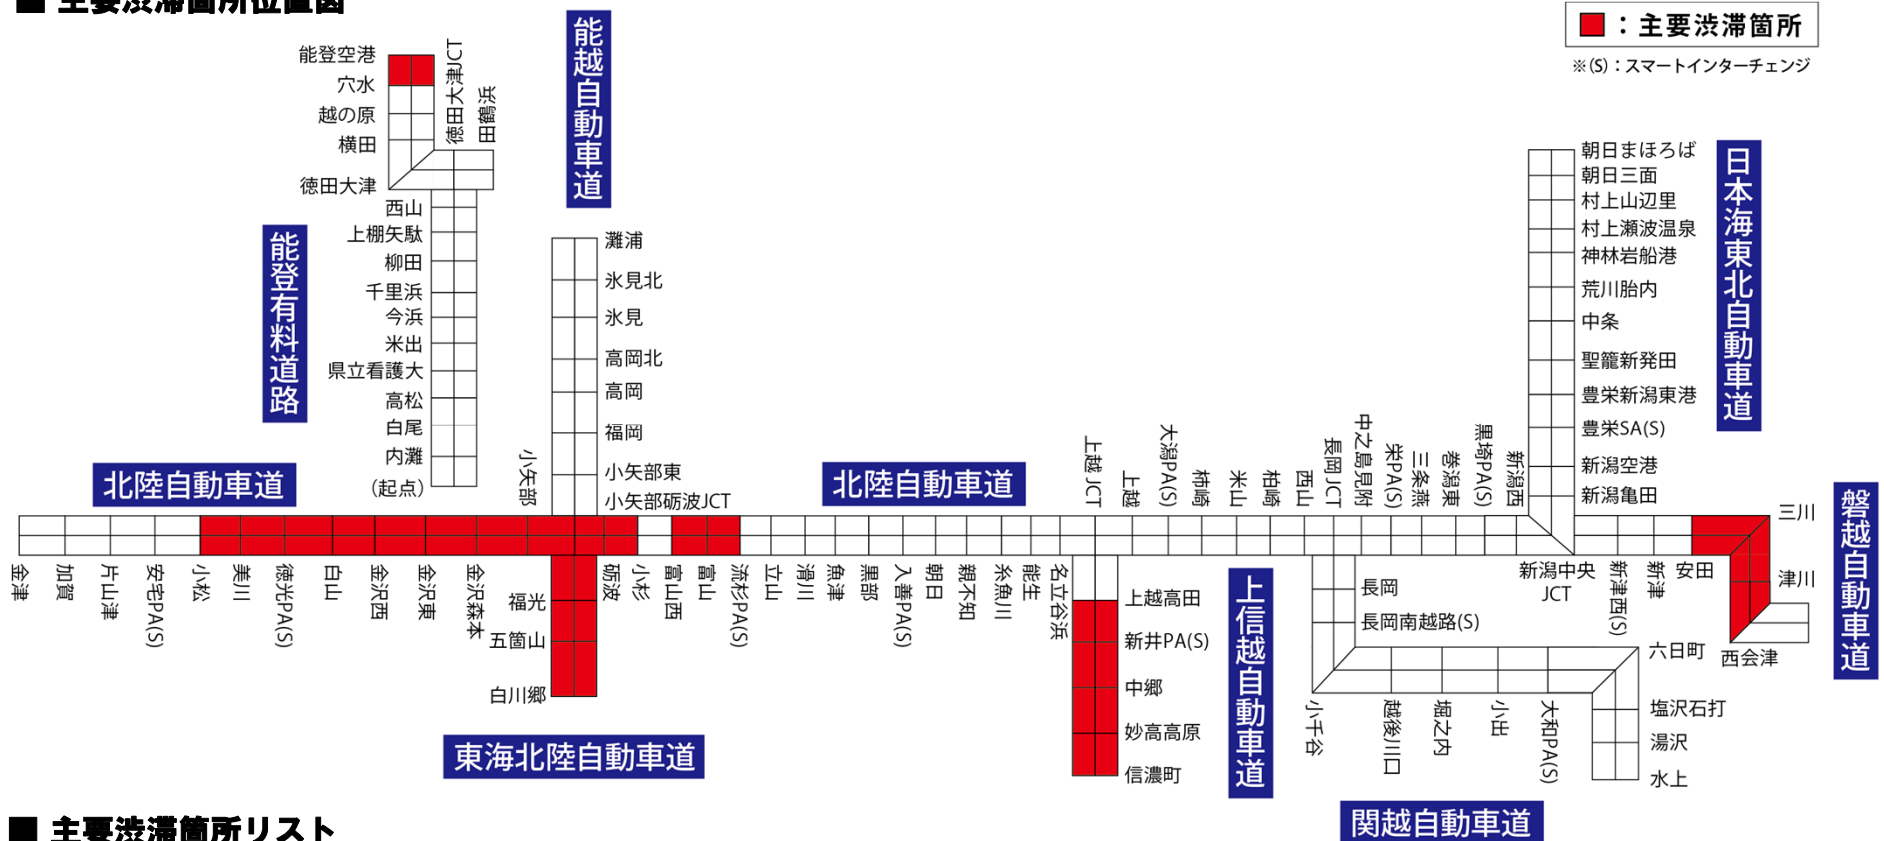

北陸管内高速道路の主要渋滞箇所図

■ 主要渋滞箇所位置図

■ 主要渋滞箇所リスト

No	路線名	都道府県	区間
1	磐越自動車道	新潟県	安田—三川
2			三川—津川
3			新潟県・福島県
4	上信越自動車道	新潟県	上越高田—新井PA
5			新井PA—中郷
6			新潟県・長野県
7	東海北陸自動車道	富山県	妙高高原—信濃町
8			小矢部砺波Jct—福光
9			福光—五箇山
10	東海北陸自動車道	富山県・岐阜県	五箇山—白川郷
11			能越自動車道

No	路線名	都道府県	区間
12	北陸自動車道	富山県	流杉PA—富山
13			富山—富山西
14			小杉—砺波
15			砺波—小矢部砺波Jct
16			小矢部砺波Jct—小矢部
17			富山県・石川県
18	北陸自動車道	石川県	金沢森本—金沢東
19			金沢東—金沢西
20			金沢西—白山
21			白山—徳光PA
22			徳光PA—美川
23	美川—小松		