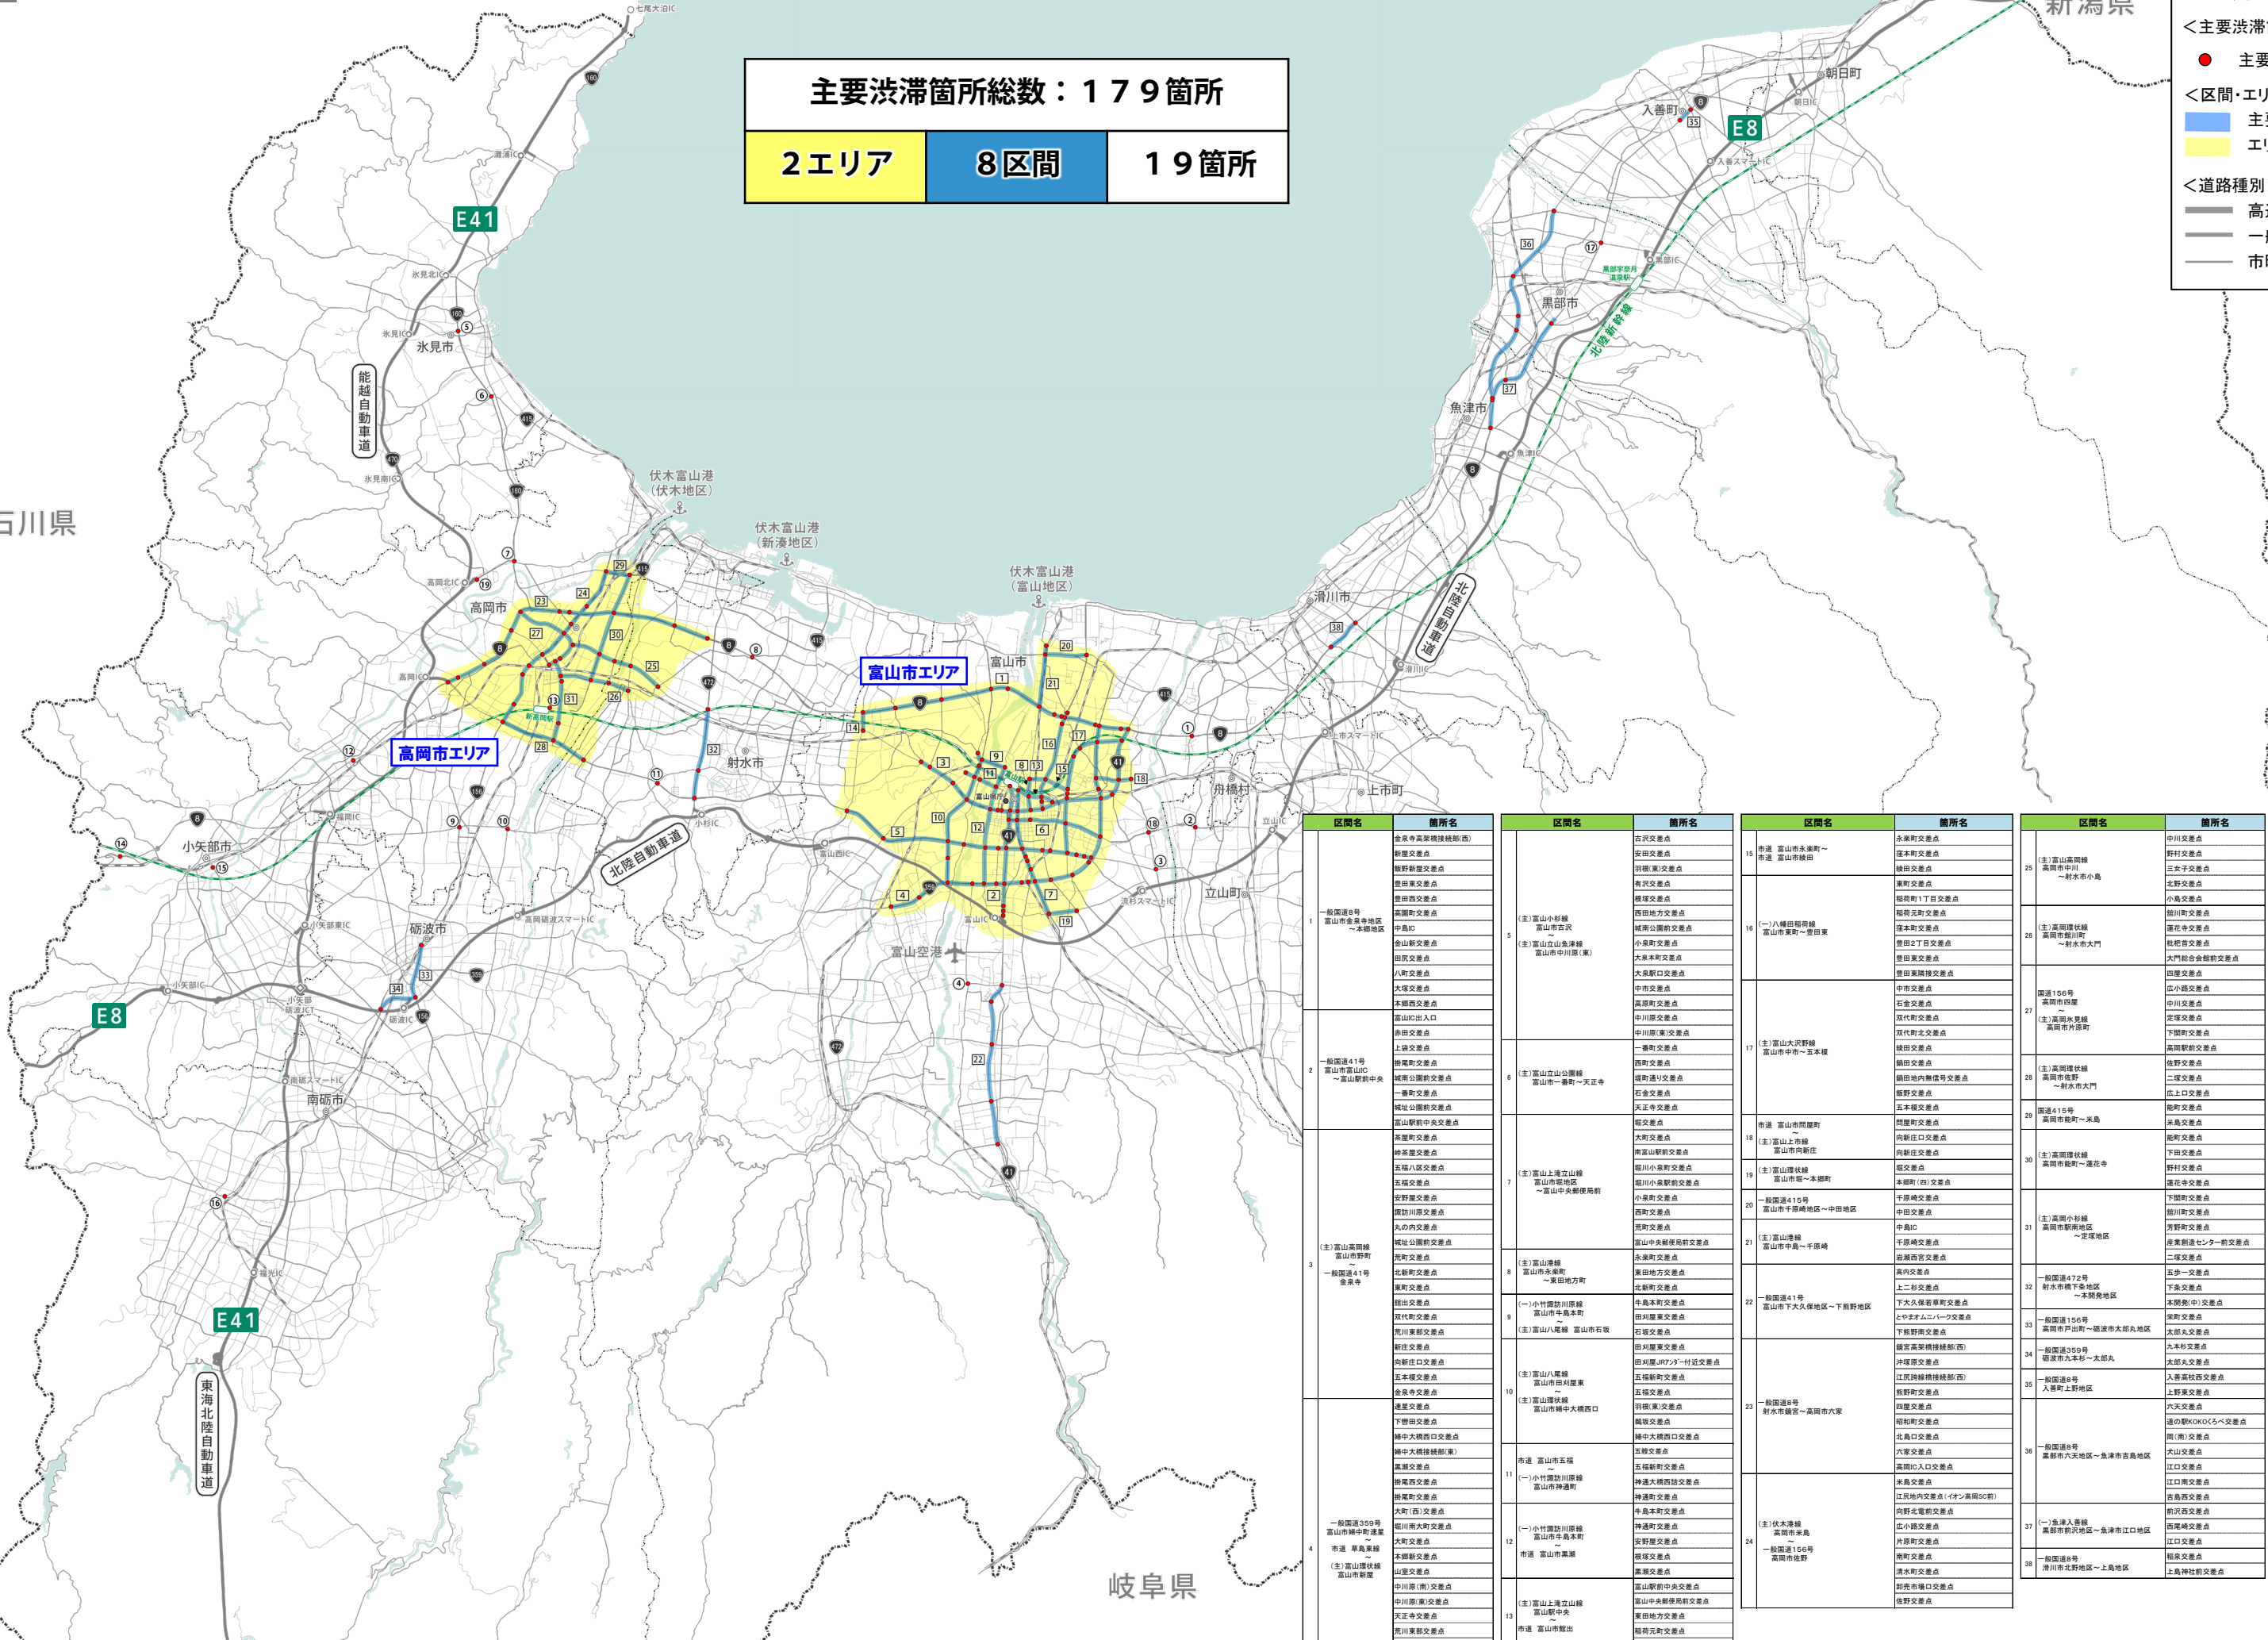

主要渋滞箇所総数：179箇所

2エリア	8区間	19箇所
------	-----	------

凡例

- <主要渋滞箇所>
 - 主要渋滞箇所
- <区間・エリア>
 - 主要渋滞区間
 - エリア
- <道路種別>
 - 高速道路
 - 一般県道以上
 - 市町村道

区間名	箇所名	区間名	箇所名	区間名	箇所名	区間名	箇所名	区間名	箇所名
一般国道8号 富山市金峯寺地区 ～本郷地区	全交寺交差点(橋本橋西)	(主)富山小杉線 富山市吉沢 (主)富山立山山麓線 富山市中川原(東)	古沢交差点	市道 富山市永楽町～ 市道 富山市緑田	水原町交差点	(主)富山高岡線 高岡市中川 ～利水町小島	中川交差点	市道 富山市永楽町～ 市道 富山市緑田	野村交差点
	新堀交差点		安田交差点		本郷町交差点		野村交差点		
	新堀新堀交差点		許原(東)交差点		緑田交差点		三木子交差点		
	豊田東交差点		許原(東)交差点		東町交差点		北野交差点		
	豊田西交差点		根塚交差点		根元町1丁目交差点		北野交差点		
	高岡町交差点		根元町元町交差点		根元町交差点		小島交差点		
	中島IC		城前公園前交差点		根元町2丁目交差点		根元町交差点		
	金山IC		小島町交差点		豊田2丁目交差点		小島交差点		
	田原交差点		大泉町交差点		豊田東交差点		小島交差点		
	八町交差点		大泉町IC交差点		豊田東交差点		小島交差点		
大塚交差点	中市交差点	豊田東交差点	小島交差点						
本郷西交差点	石倉交差点	豊田東交差点	小島交差点						
一般国道41号 富山市富山IC ～富山駅前中央	富山IC出入口	(主)富山立山山麓線 富山市一善町～天正寺	中川原交差点	(主)富山火立野線 富山市中野～五本郷	中野交差点	(主)高岡環状線 高岡市御川町 ～利水町大門	御川町交差点	市道 富山市御川町 富山市向新住	御川町交差点
	赤田交差点		中川原(東)交差点		沢田交差点		中川交差点		
	上原交差点		一善町交差点		沢田交差点		中川交差点		
	新高町交差点		二善町交差点		沢田交差点		中川交差点		
	城南公園前交差点		城南通り交差点		沢田交差点		中川交差点		
	一善町交差点		石倉交差点		沢田交差点		中川交差点		
	城北公園前交差点		天正寺交差点		沢田交差点		中川交差点		
	富山駅前中央交差点		根元交差点		沢田交差点		中川交差点		
	無原町交差点		大町交差点		沢田交差点		中川交差点		
	神楽交差点		南富山駅前交差点		沢田交差点		中川交差点		
(主)富山高岡線 富山市野町 一般国道41号 富山寺	五福八区交差点	(主)富山立山山麓線 富山市中川原(東)	富山駅前中央交差点	市道 富山市御川町 富山市向新住	御川町交差点	(主)富山環状線 高岡市御川町 ～利水町大門	御川町交差点	市道 富山市御川町 富山市向新住	御川町交差点
	五福八区交差点		富山駅前中央交差点		御川町交差点		御川町交差点		
	五福八区交差点		富山駅前中央交差点		御川町交差点		御川町交差点		
	五福八区交差点		富山駅前中央交差点		御川町交差点		御川町交差点		
	五福八区交差点		富山駅前中央交差点		御川町交差点		御川町交差点		
	五福八区交差点		富山駅前中央交差点		御川町交差点		御川町交差点		
	五福八区交差点		富山駅前中央交差点		御川町交差点		御川町交差点		
	五福八区交差点		富山駅前中央交差点		御川町交差点		御川町交差点		
	五福八区交差点		富山駅前中央交差点		御川町交差点		御川町交差点		
	五福八区交差点		富山駅前中央交差点		御川町交差点		御川町交差点		
一般国道399号 富山市中野町 ～ 市道 草島東線 (主)富山環状線 富山市新堀	富山駅前中央交差点	(主)富山立山山麓線 富山市中川原(東)	富山駅前中央交差点	市道 富山市御川町 富山市向新住	御川町交差点	(主)富山環状線 高岡市御川町 ～利水町大門	御川町交差点	市道 富山市御川町 富山市向新住	御川町交差点
	富山駅前中央交差点		富山駅前中央交差点		御川町交差点		御川町交差点		
	富山駅前中央交差点		富山駅前中央交差点		御川町交差点		御川町交差点		
	富山駅前中央交差点		富山駅前中央交差点		御川町交差点		御川町交差点		
	富山駅前中央交差点		富山駅前中央交差点		御川町交差点		御川町交差点		
	富山駅前中央交差点		富山駅前中央交差点		御川町交差点		御川町交差点		
	富山駅前中央交差点		富山駅前中央交差点		御川町交差点		御川町交差点		
	富山駅前中央交差点		富山駅前中央交差点		御川町交差点		御川町交差点		
	富山駅前中央交差点		富山駅前中央交差点		御川町交差点		御川町交差点		
	富山駅前中央交差点		富山駅前中央交差点		御川町交差点		御川町交差点		