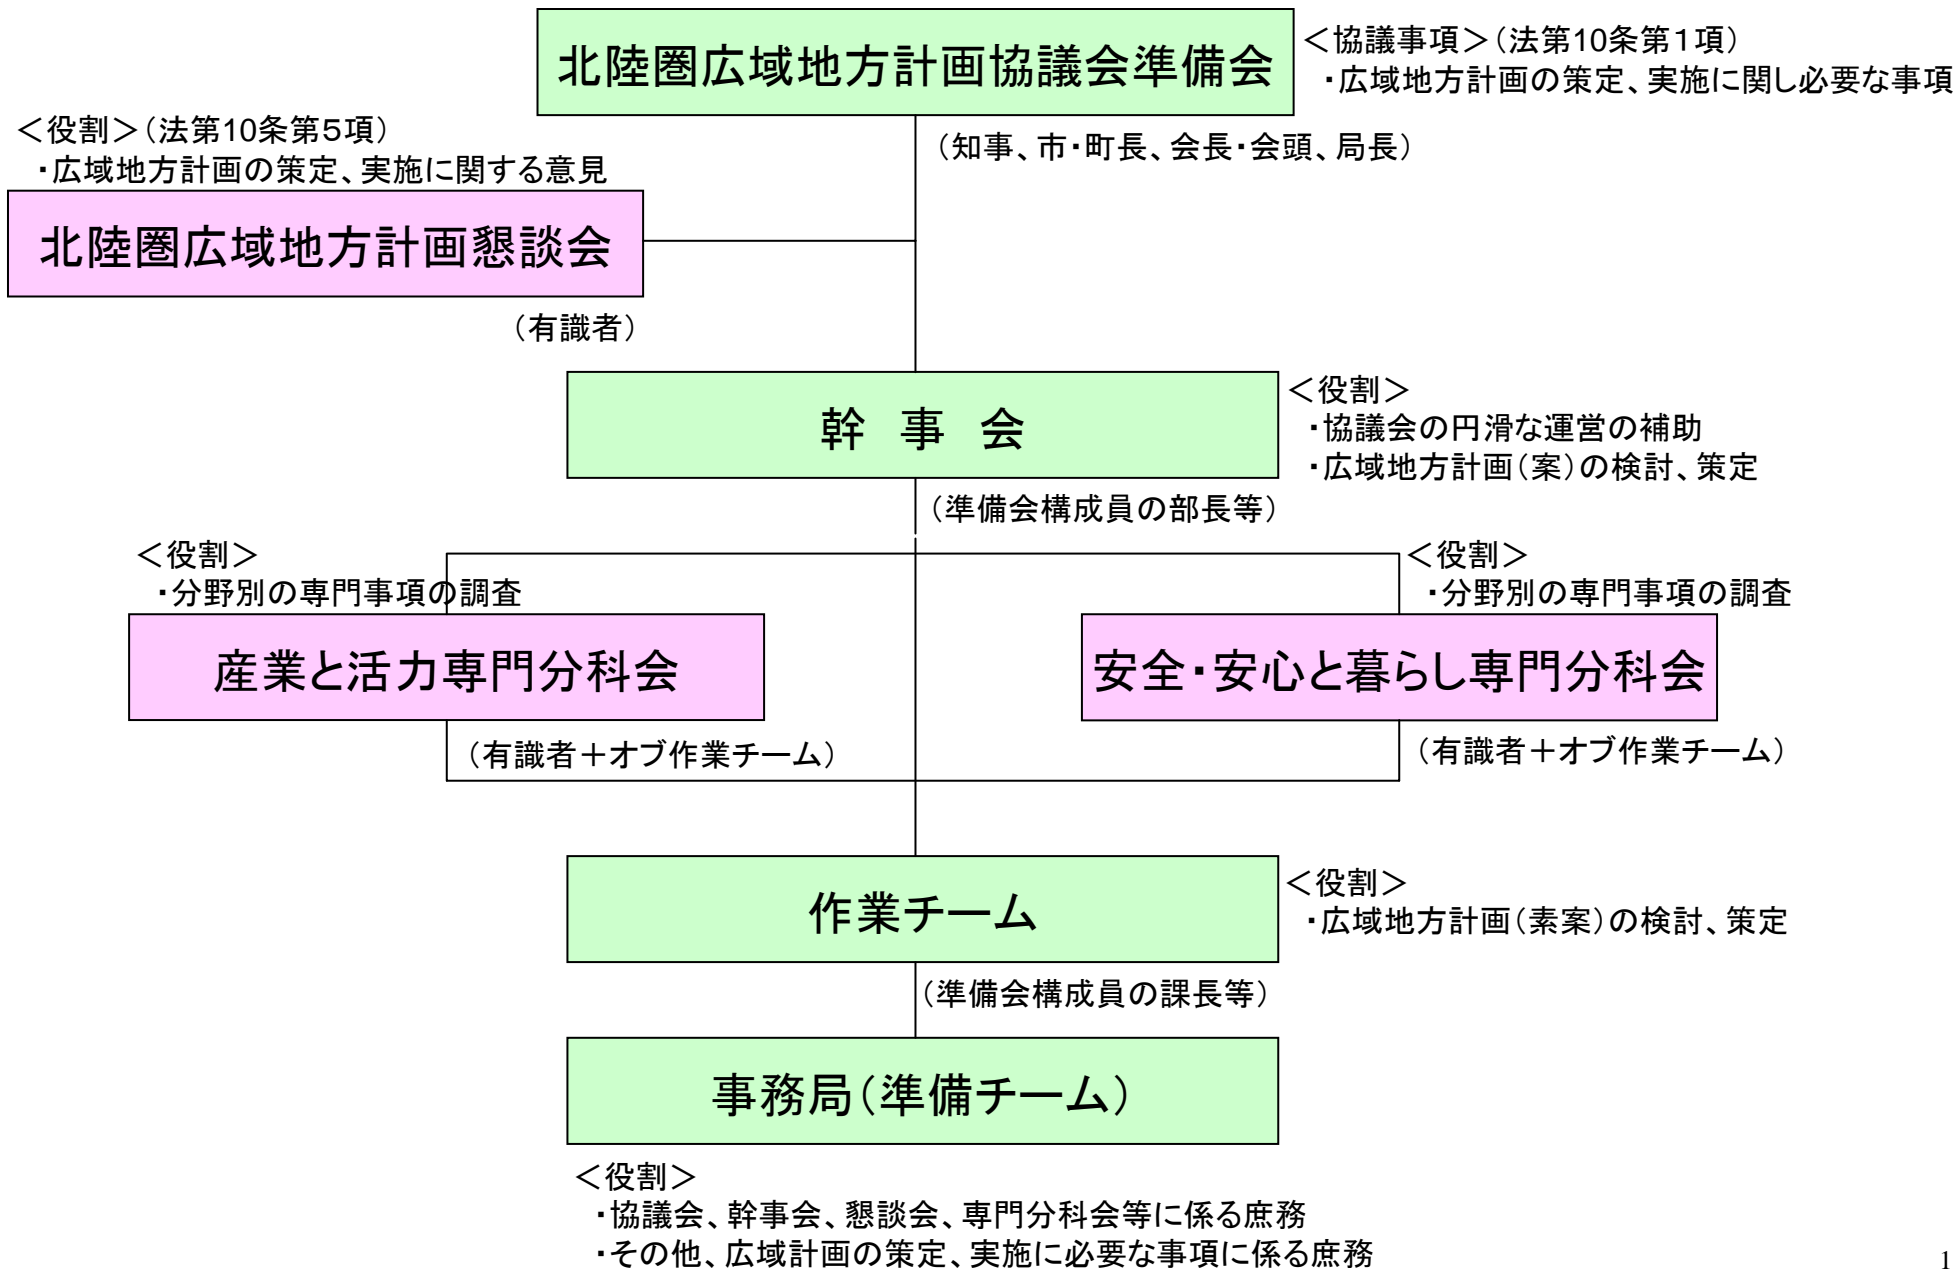

北陸圏広域地方計画の策定について

<策定体制とスケジュール>

平成19年1月22日
国土交通省北陸地方整備局
国土交通省北陸信越運輸局

1. 策定体制

2. 策定スケジュール(予定)