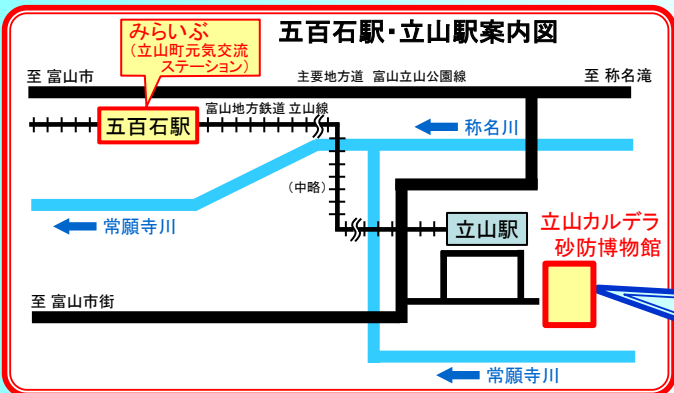

砂防パネル展

『立山の砂防事業と設備』
『全国の土砂災害発生状況』

みらいぶ(立山町元気交流ステーション)

ぜひ
お立ち寄り下さい!

パネルの展示状況(1階イベント展示場)

土砂災害防止月間ポスター

立山カルデラ砂防博物館 土砂災害防止月間特別展 『土石流』

5月28日(土)～7月3日(日)
土砂災害防止月間にちなんで、集中豪雨が起るしくみや土石流発生のメカニズムについて紹介します。
(特別展の観覧は無料。)