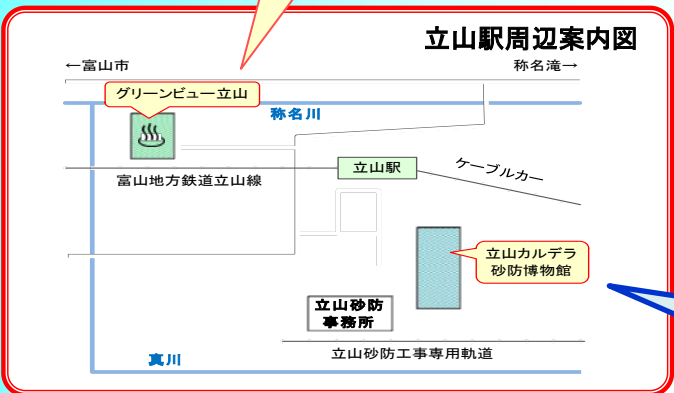

是非
お立ち寄り下さい

グリーンビュー立山

パネルの展示状況(1Fロビー)

こちらも
是非お立ち寄り下さい

立山カルデラ砂防博物館

土砂災害防止月間 特別展

『富山の地すべり』
6月2日(土)～7月1日(日)
富山県内で起きた地すべりについて、その概要や対策を紹介します。

立山カルデラ砂防博物館