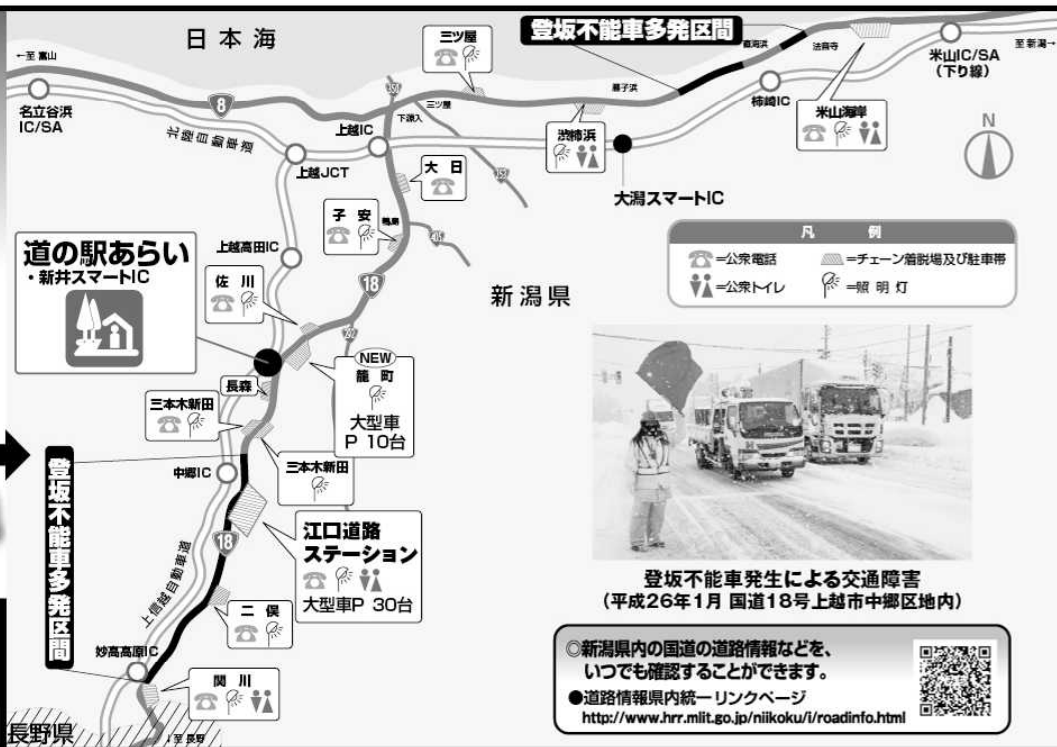

登坂不能車多数発生中 道路情報は こまめにチェックを

例年に比べ、雪の量は少ないと言われて
いますが、降雪状況や高速道路が
通行止めになったときなど登坂不能車が
多数発生しております。引き続き雪道への
警戒はおこたらないようお願いします。

タイヤチェーンの
着脱は、右の
マップの場所で
お早めに!

国土交通省
高田 かわこ
河川国道事務所

国土交通省 高田河川国道事務所
〒943-0847 新潟県上越市南新町3番56号
TEL.025-523-3136(代)

■直江津国道維持出張所
TEL.025-525-7724
■糸魚川国道維持出張所
TEL.025-552-0921

道路の異常を発見したら、**道路緊急ダイヤル**へお知らせください。#9910 無料 24時間