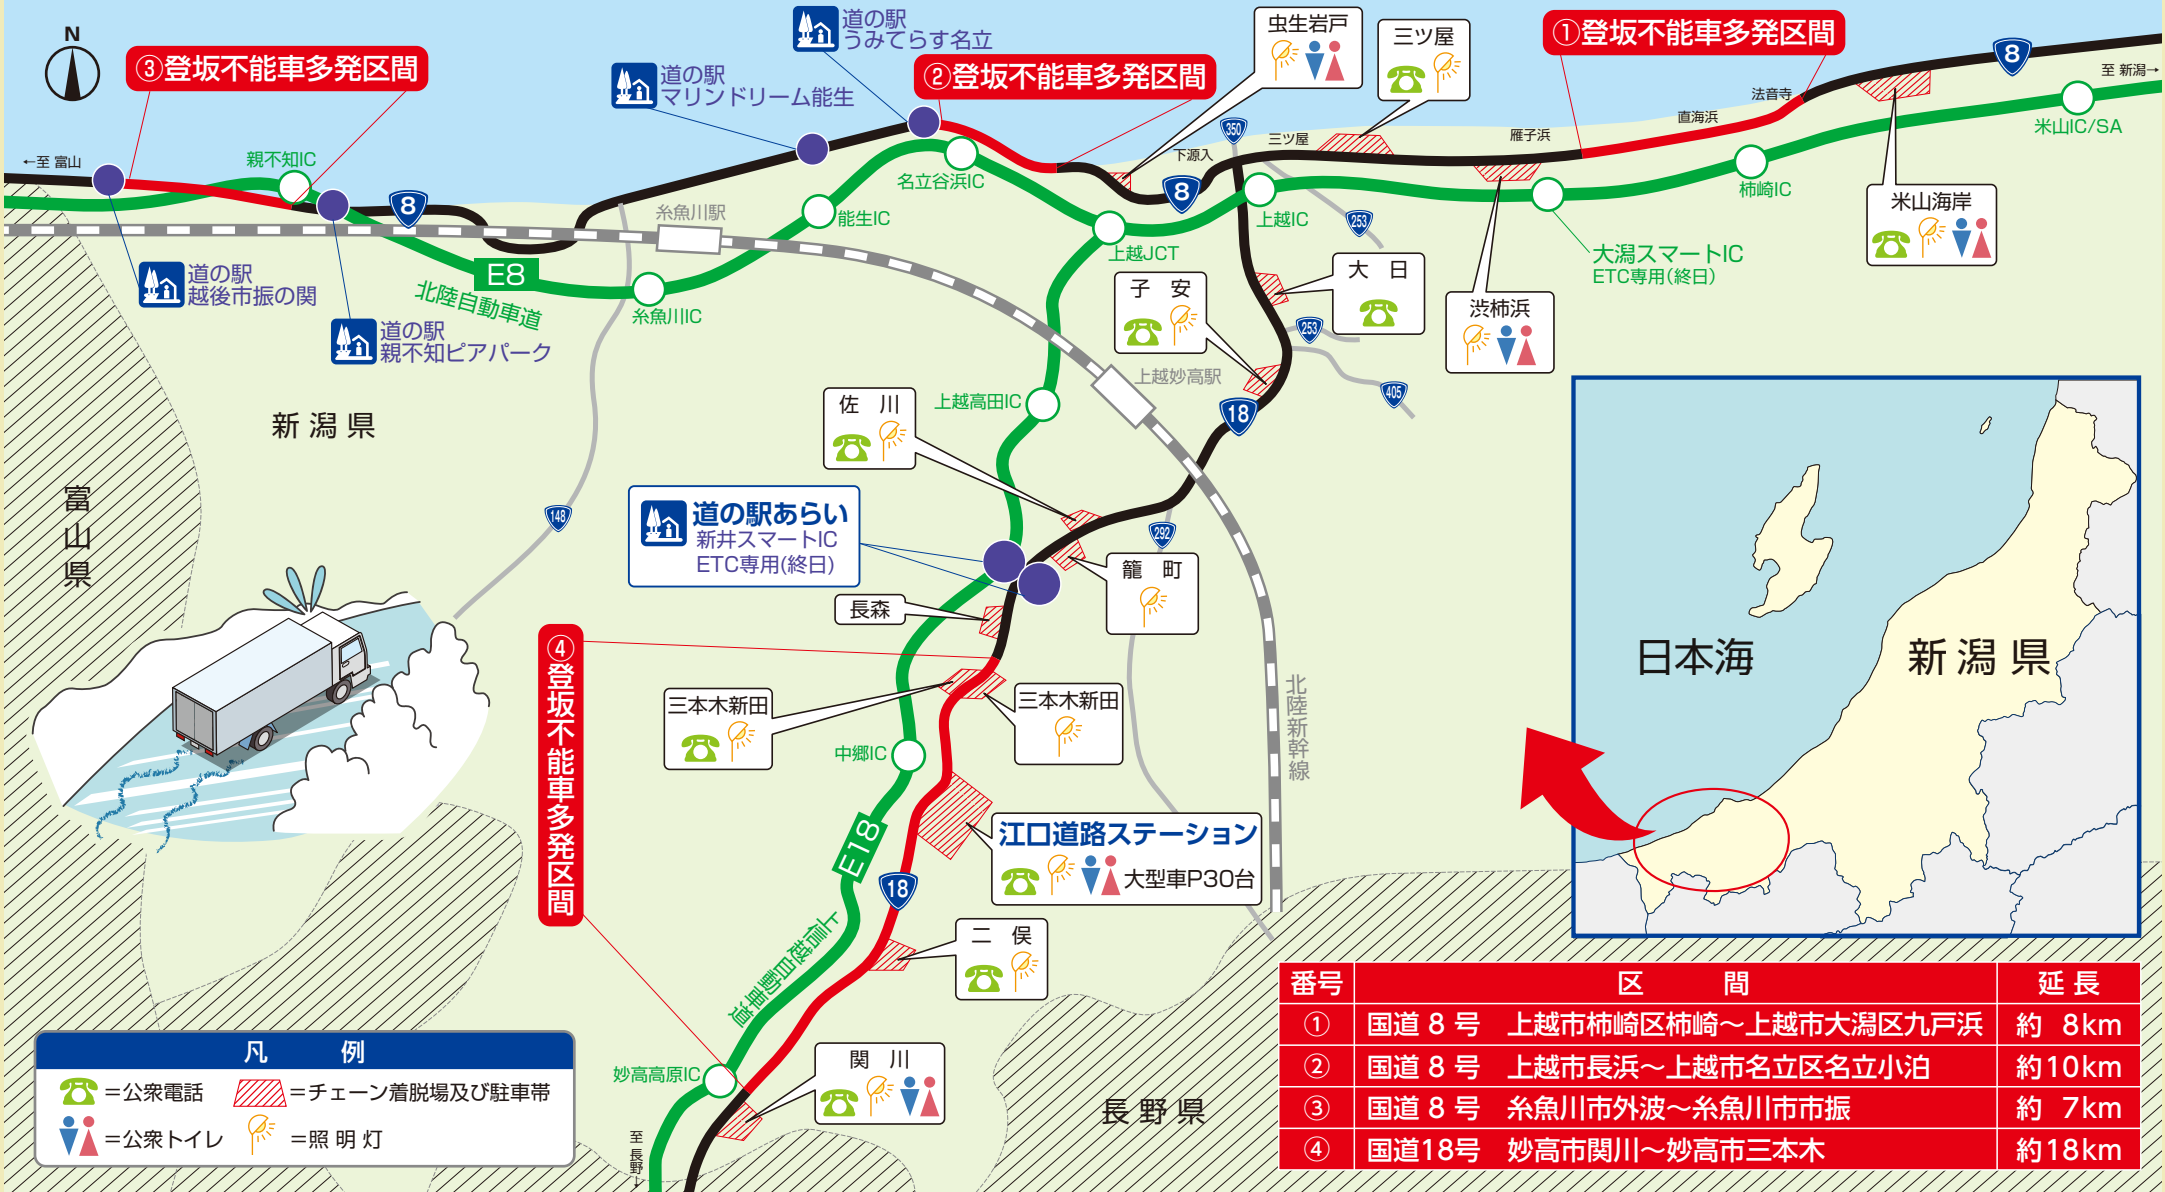

# 登坂不能車多発区間マップ

情報はここから！

高田かわこく

検索

ホームページアドレス

<https://www.hrr.mlit.go.jp/takada/>

スマートフォン用  
QRコード

X 高田かわこく  
X (旧Twitter)

公式 X (旧Twitter)

[https://x.com/mlit\\_takada](https://x.com/mlit_takada)

X (旧Twitter) 用  
QRコード

上越中越ふゆみち情報  
配信アプリ

冬期間の規制や通行止め情報を配信するサービスです。  
中越地区へエリアを拡大しました。

配信期間：翌年3月31日まで

公式サイトはこちら

ふゆみち 検索