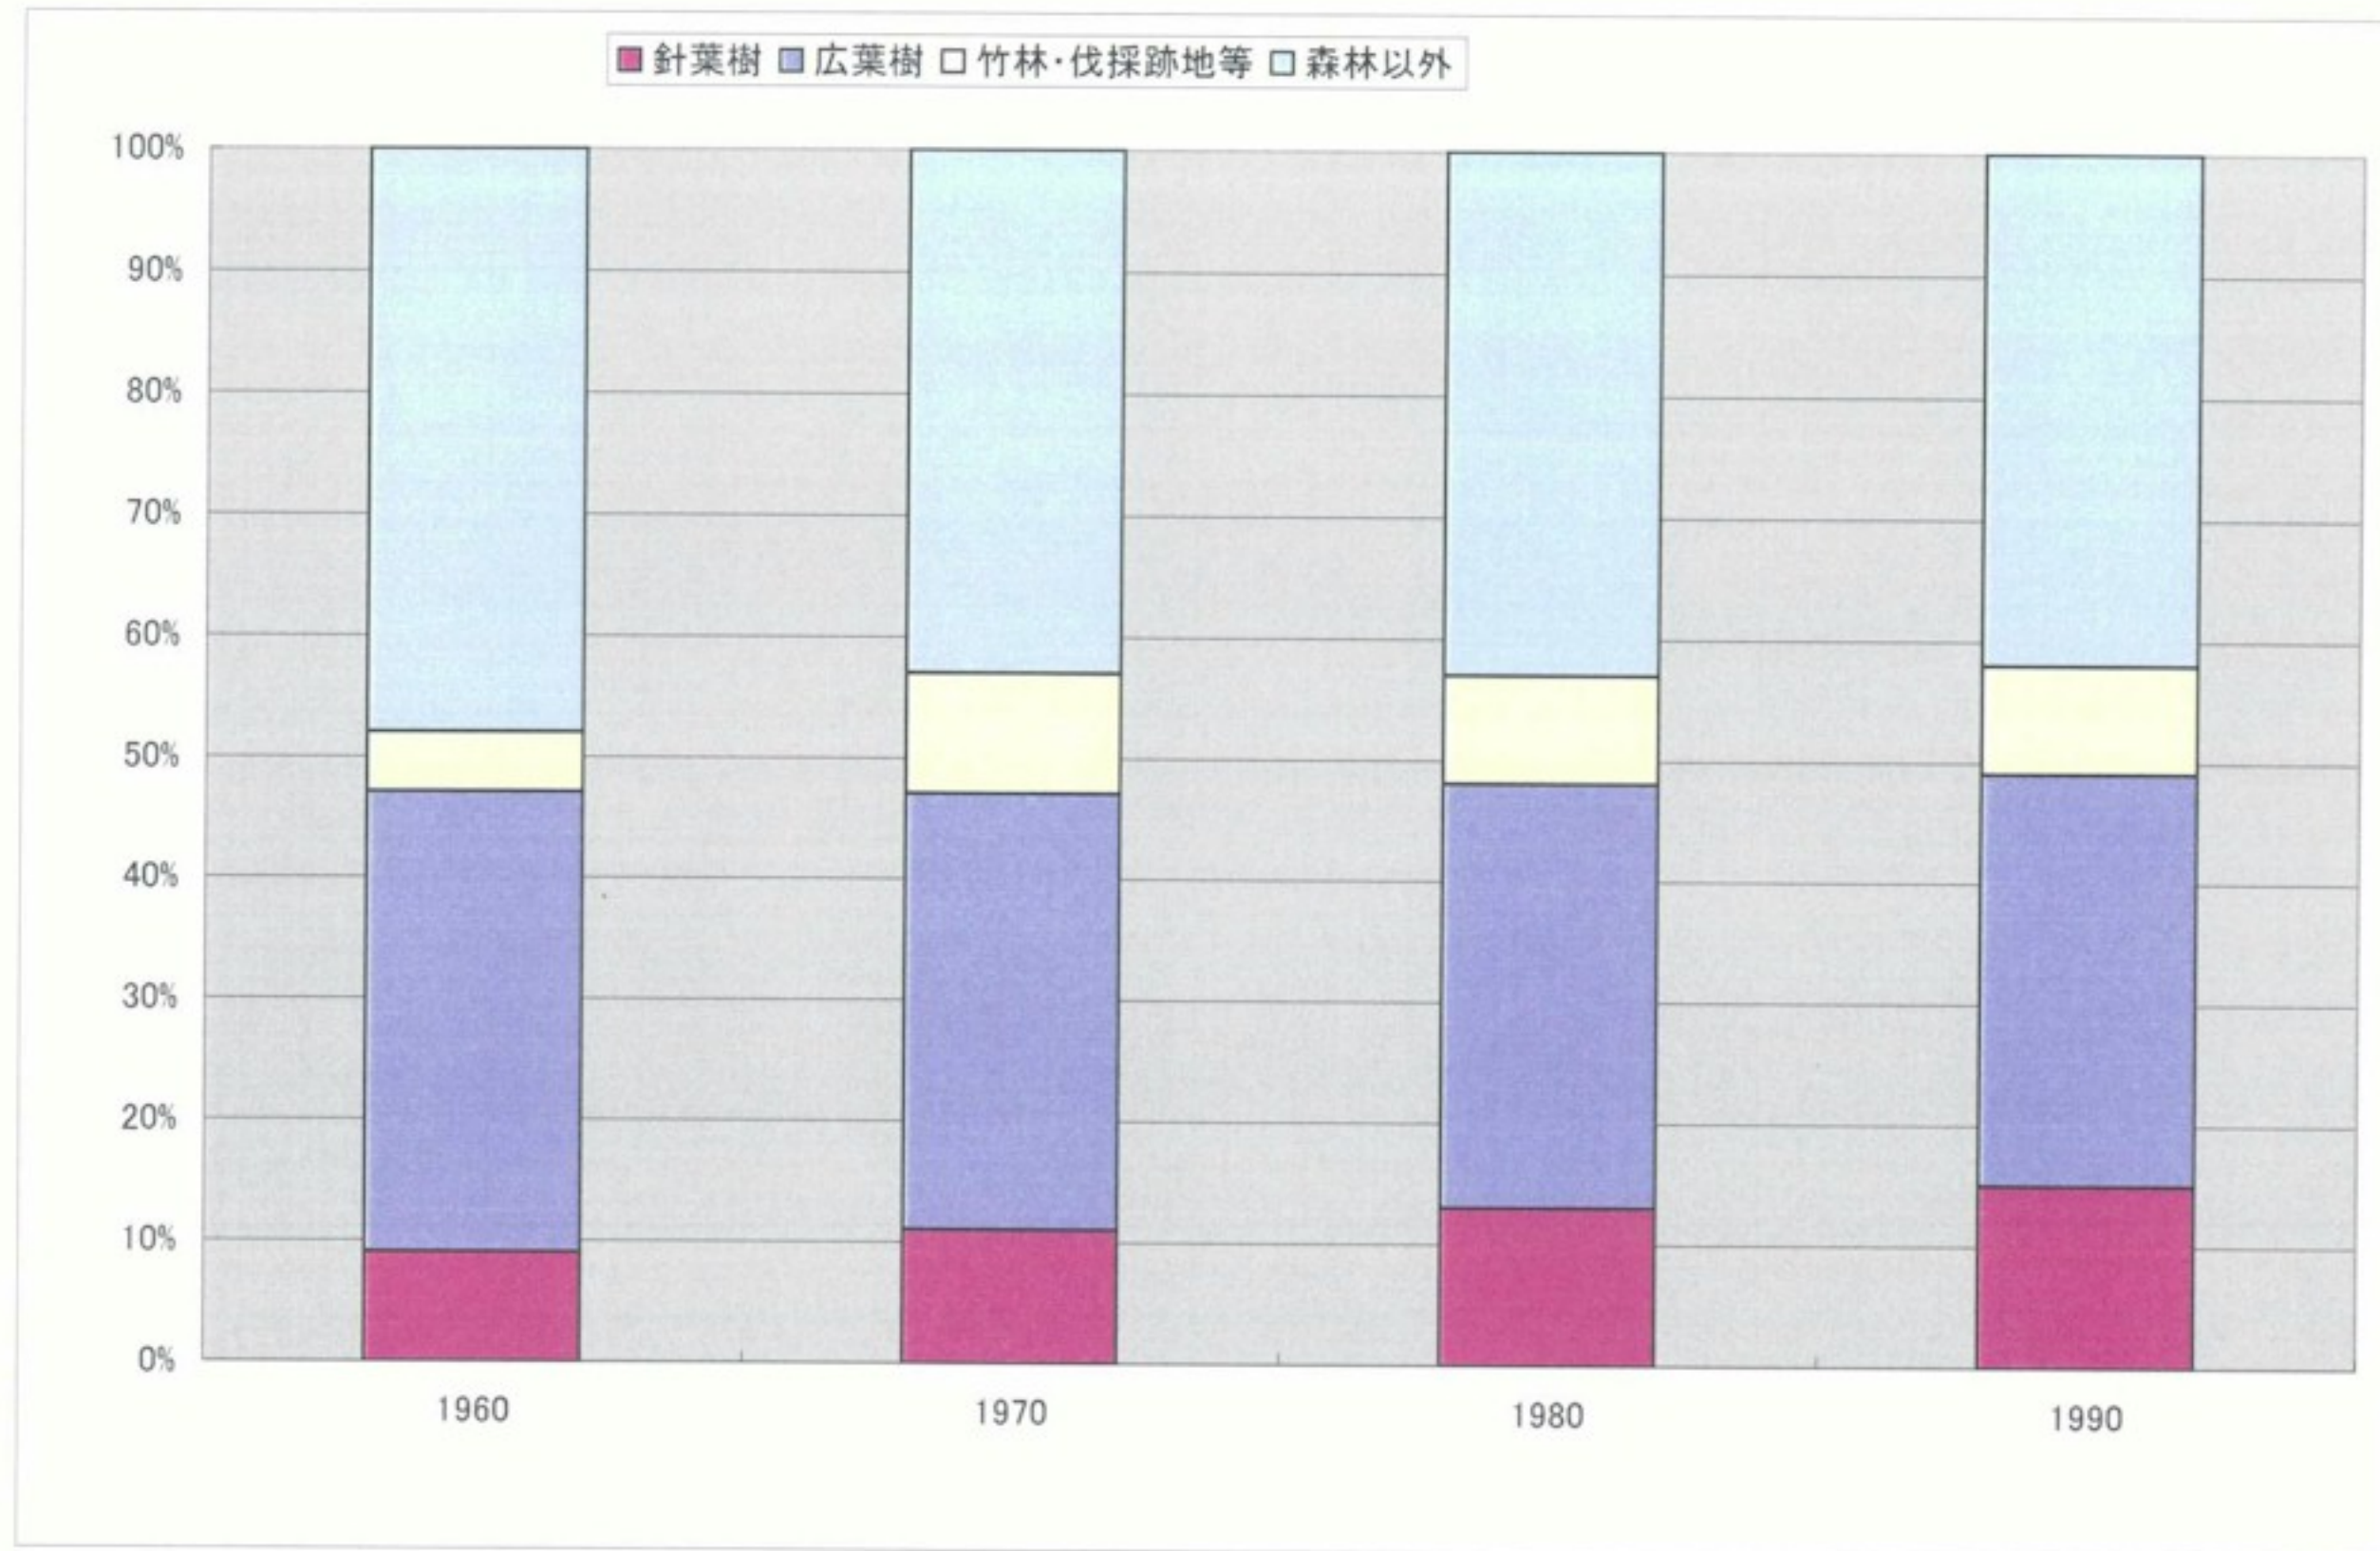

関川流域における森林面積の推移

※郡・市一括の集計となっているため流域外を含む。

資料:新潟県統計年鑑及び関東農政局「農林業センサス」