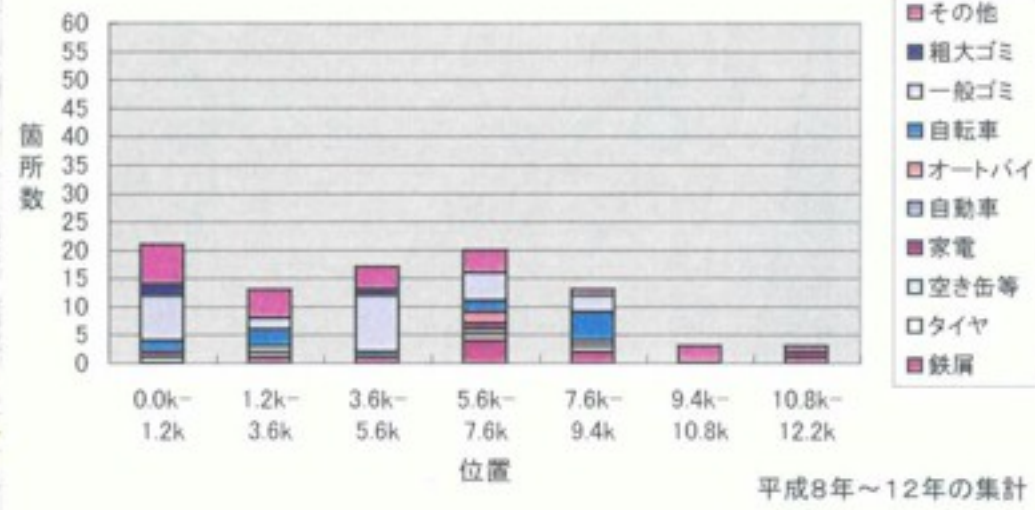

不法投棄状況図

資料-14

関川0.0k~12.2k(左岸)不法投棄の状況

関川0.0k~12.2k(右岸)不法投棄の状況

関川管内図

1:50,000