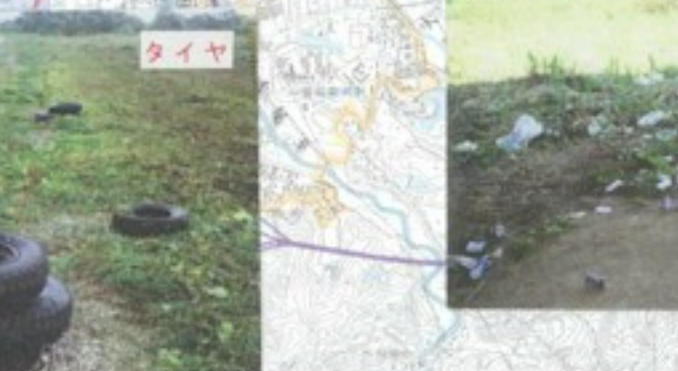

不法投棄状況図

資料-14

関川0.0k~12.2k(左岸)不法投棄の状況

関川0.0k~12.2k(右岸)不法投棄の状況

関川管内図

1:50,000