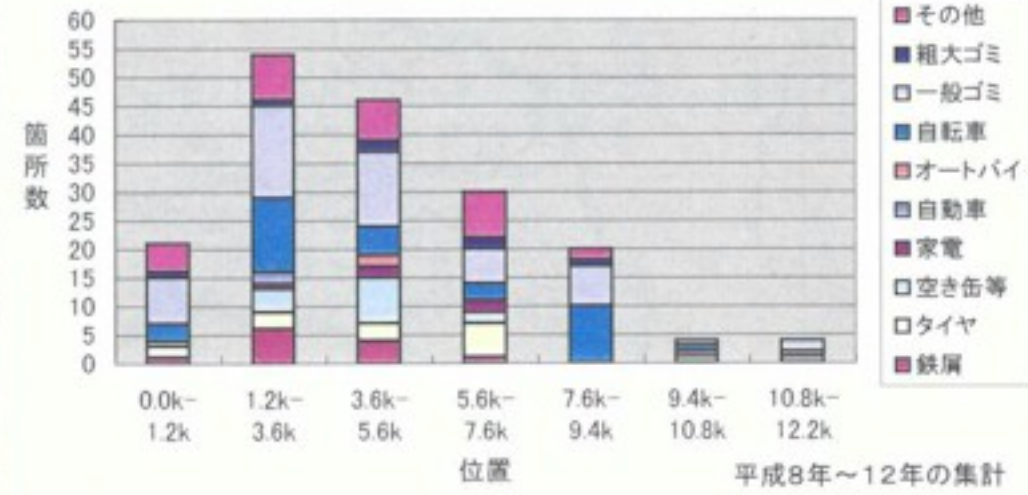

不法投棄状況図

資料-14

関川0.0k~12.2k(左岸)不法投棄の状況

関川0.0k~12.2k(右岸)不法投棄の状況

関川管内図

1:50,000