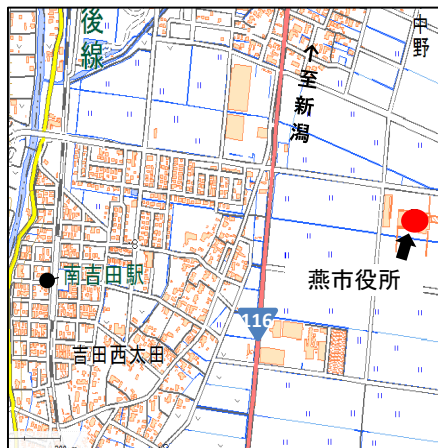

【別紙3】巡回展示 会場位置図

出典: 国土地理院ホームページ

燕市役所