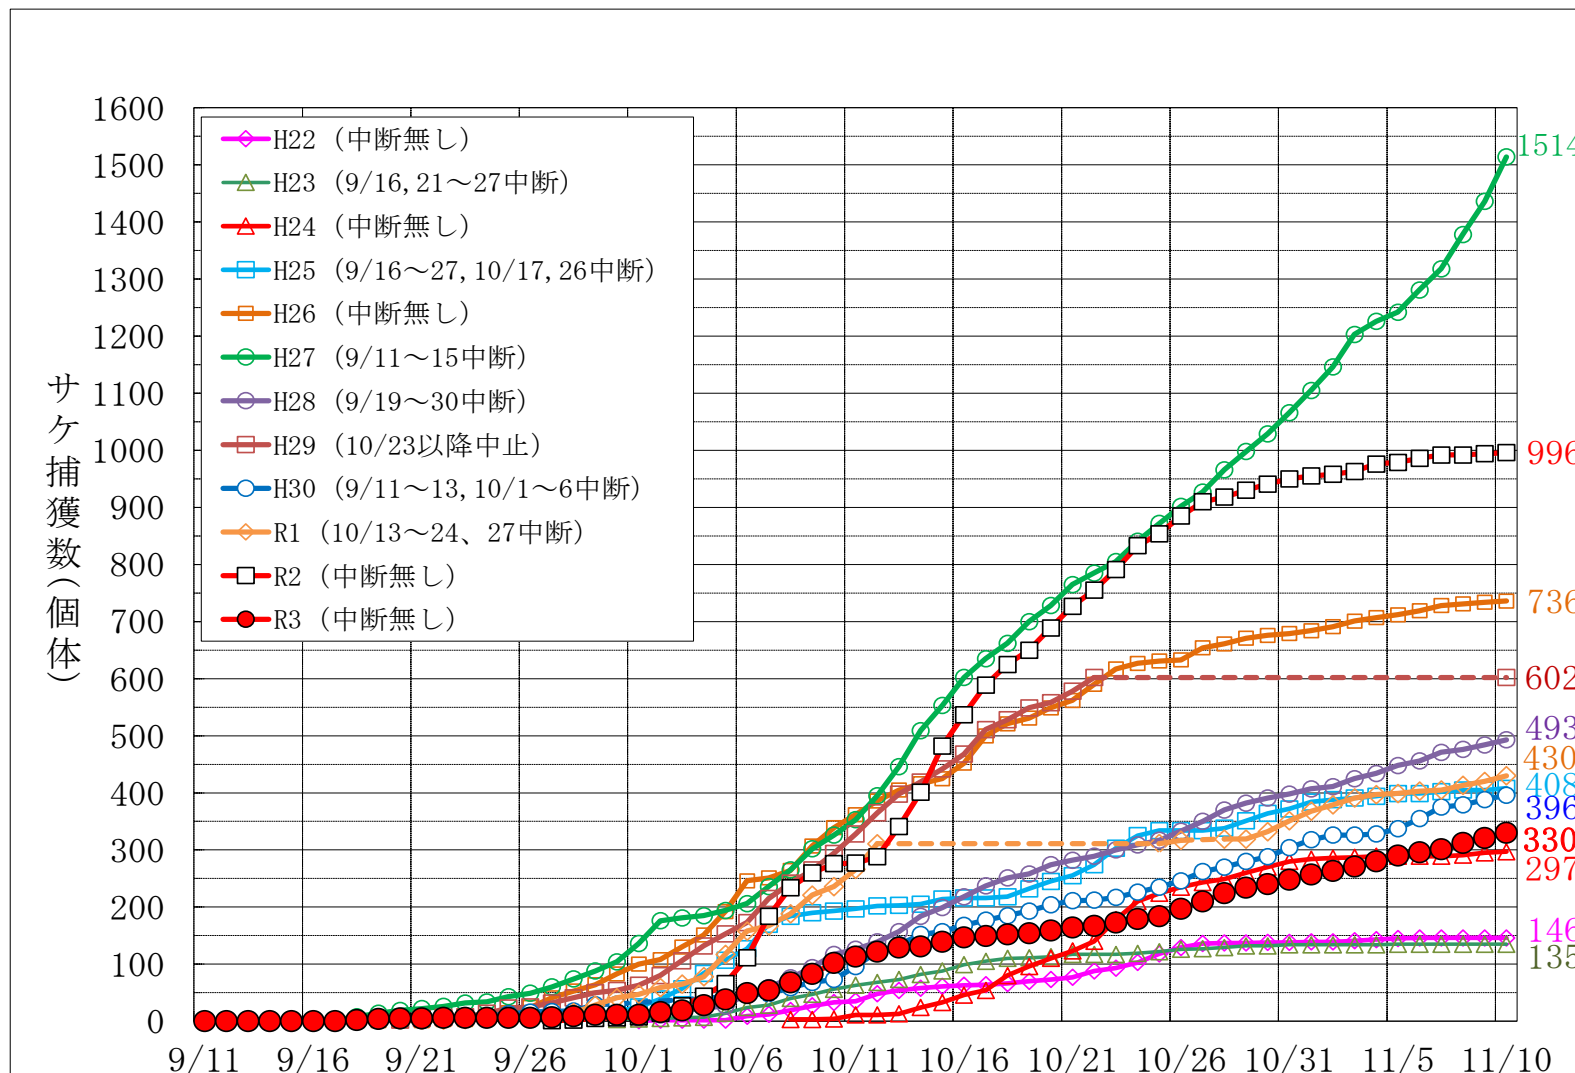

令和3年度 宮中取水ダム魚道サケ遡上調査結果

月日	日捕獲数	捕獲数累計	月日	日捕獲数	捕獲数累計	月日	日捕獲数	捕獲数累計	月日	日捕獲数	捕獲数累計
9月11日	0	0	9月27日	1	7	10月13日	7	129	10月29日	10	234
9月12日	0	0	9月28日	2	9	10月14日	2	131	10月30日	6	240
9月13日	0	0	9月29日	2	11	10月15日	8	139	10月31日	8	248
9月14日	0	0	9月30日	0	11	10月16日	8	147	11月1日	9	257
9月15日	0	0	10月1日	0	11	10月17日	2	149	11月2日	6	263
9月16日	0	0	10月2日	5	16	10月18日	3	152	11月3日	8	271
9月17日	0	0	10月3日	3	19	10月19日	2	154	11月4日	9	280
9月18日	2	2	10月4日	9	28	10月20日	5	159	11月5日	10	290
9月19日	2	4	10月5日	10	38	10月21日	5	164	11月6日	6	296
9月20日	1	5	10月6日	11	49	10月22日	3	167	11月7日	5	301
9月21日	0	5	10月7日	5	54	10月23日	6	173	11月8日	11	312
9月22日	1	6	10月8日	14	68	10月24日	6	179	11月9日	9	321
9月23日	0	6	10月9日	15	83	10月25日	5	184	11月10日	9	330
9月24日	0	6	10月10日	19	102	10月26日	13	197			
9月25日	0	6	10月11日	11	113	10月27日	13	210			
9月26日	0	6	10月12日	9	122	10月28日	14	224			

○令和3年度の調査期間は9月11日～11月10日です。

○速報値であるため、今後修正を行うことがあります。

宮中取水ダム魚道サケ遡上調査結果

2021年11月11日

※ 速報値であるため、今後修正を行うことがあります。