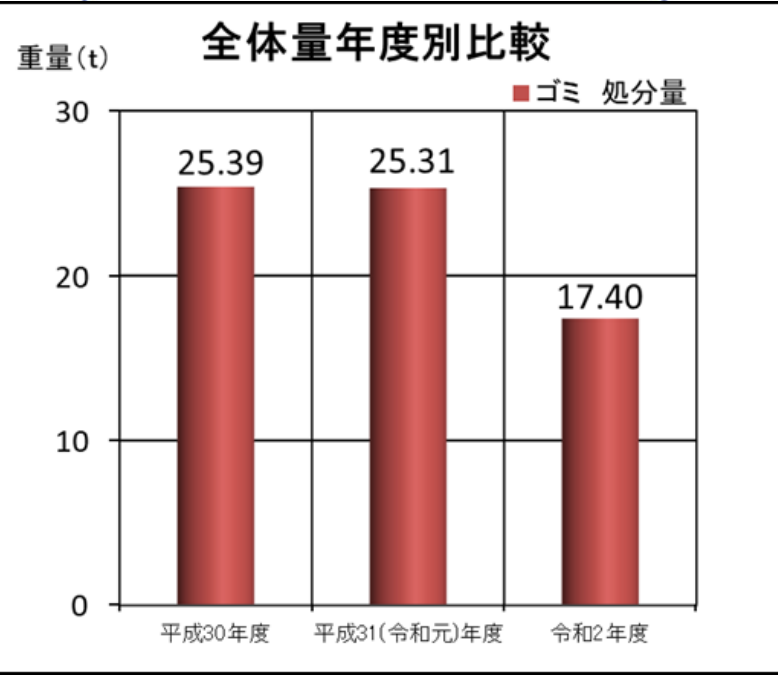

いつまでもきれいな川にするために

STOP 不法投棄!!

信濃川ごみマップ

河川区域内にゴミを捨てると河川法によって罰せられますので、捨てないでください。
このマップの範囲で不法投棄の情報がありましたら、連絡をお願いいたします。

- (凡例)
- : 平成30年度不法投棄位置
 - : 令和元年度不法投棄位置
 - : 令和2年度不法投棄位置

連絡先 : 国土交通省信濃川河川事務所越路出張所 TEL (0258) 92-2158
 国土交通省信濃川河川事務所管理課 TEL (0258) 32-3259