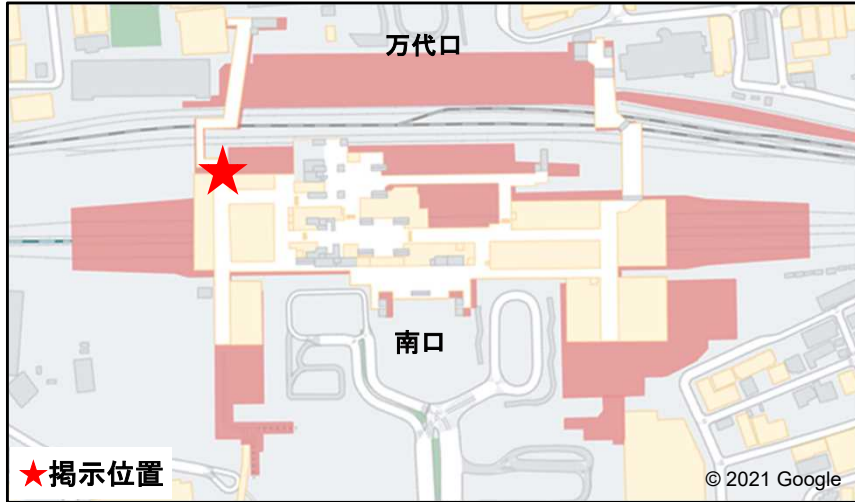

○ 新潟の玄関口である新潟駅西側連絡通路に、全長11mにおよぶ広告看板を掲示しました。

掲示位置図(JR新潟駅)

掲示の様子

川でつながる

2022年、大河津分水は通水から100周年
 関屋分水は通水から50周年を迎えます

大河津分水 通水100周年
 関屋分水 通水50周年

大河津分水歴史会
 「あのみを築く」

関屋分水歴史会
 「知ってほしい関屋分水のこと」