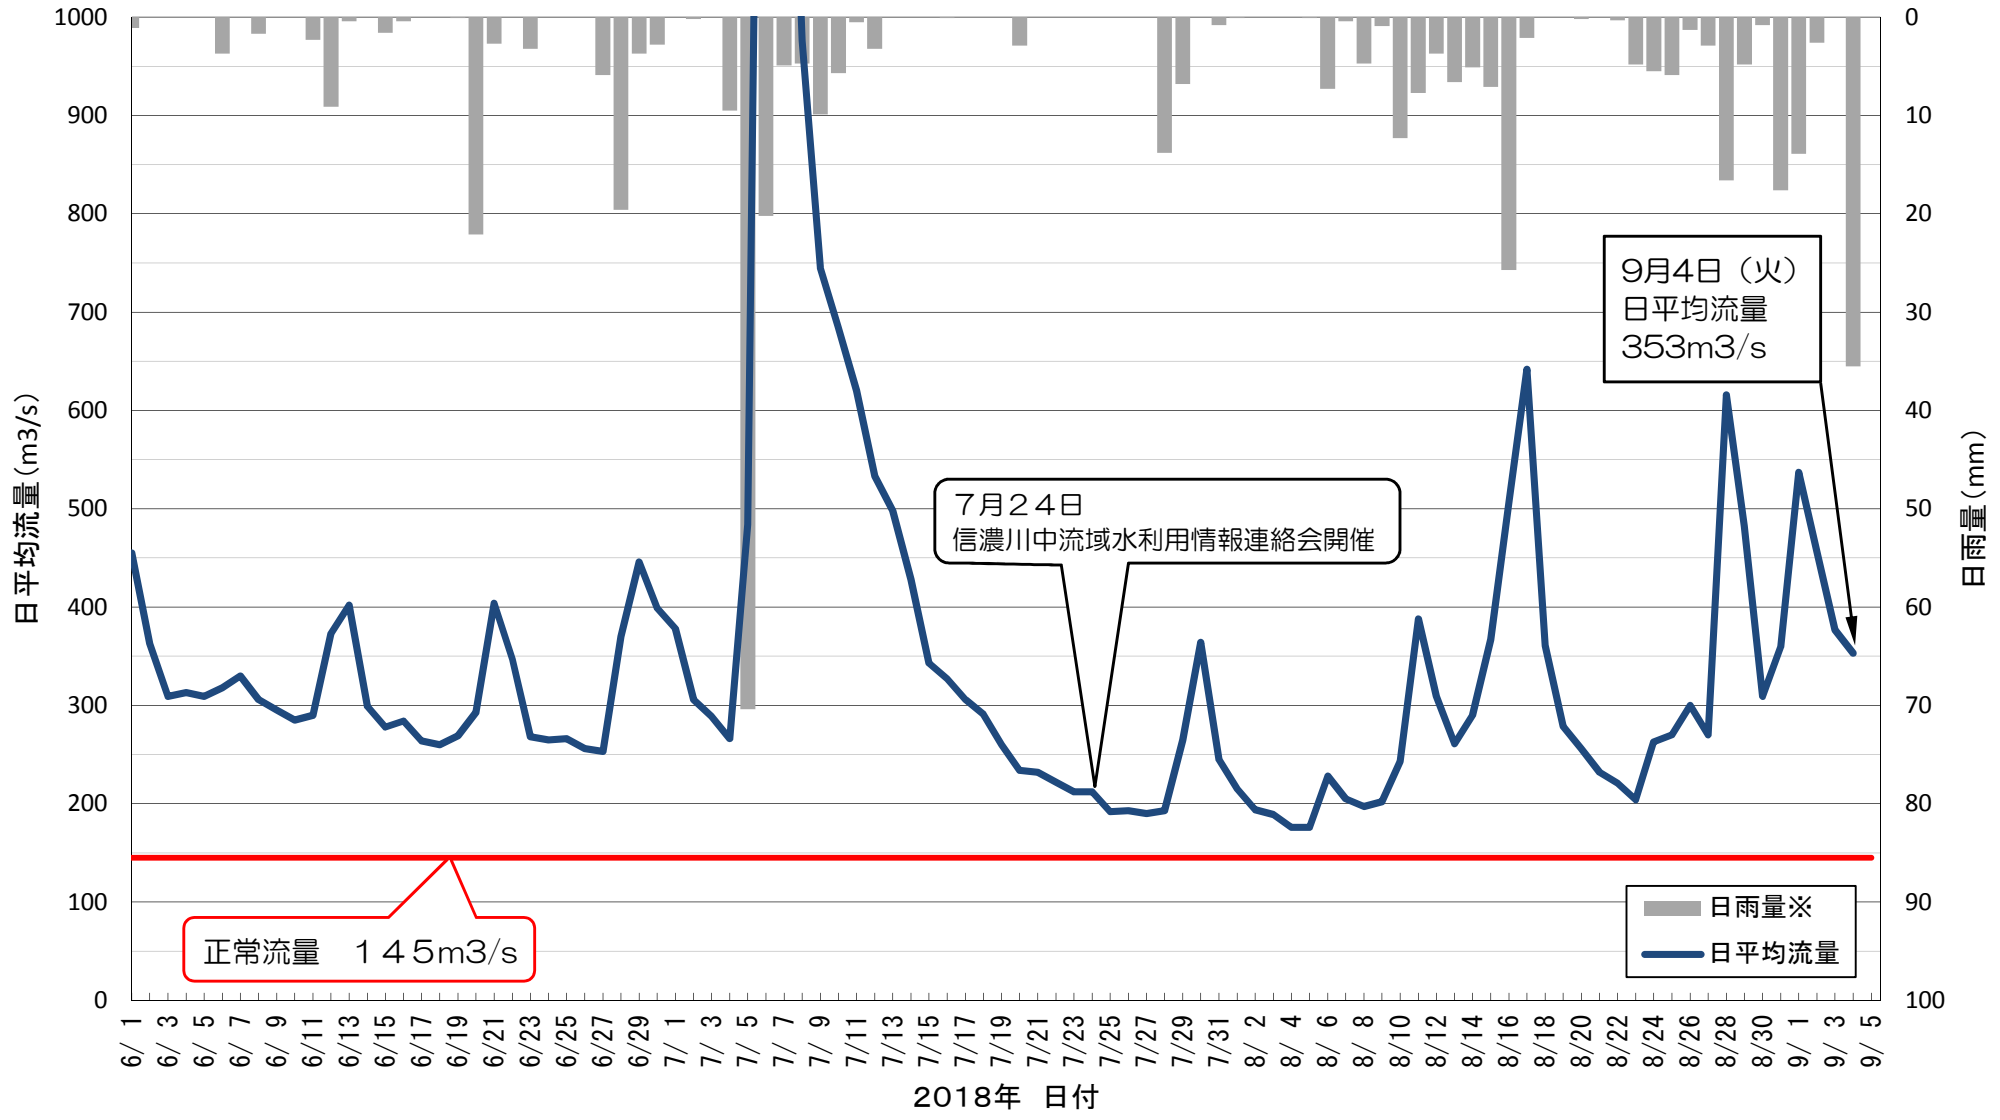

信濃川小千谷地点における日平均流量(2018年6月1日以降)

※日雨量は信濃川流域における小千谷地点より上流の流域平均雨量

本資料は速報値のため、今後数値が変更となる場合があります