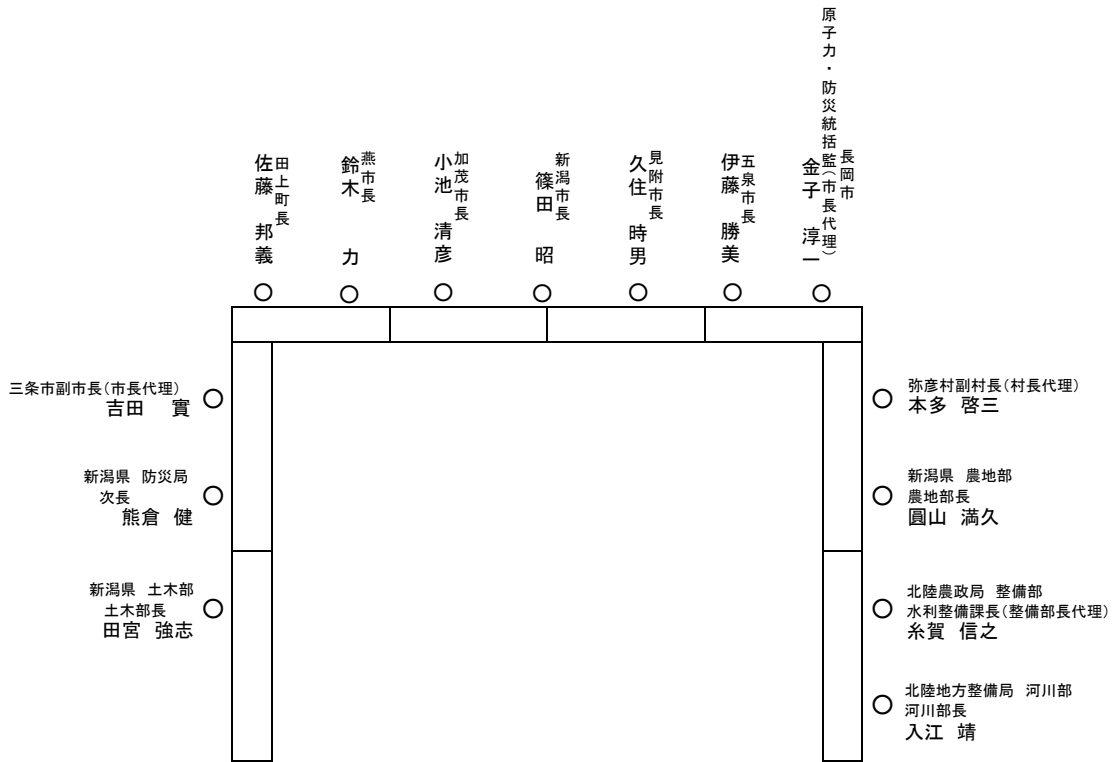

第2回 水害に強い信濃川下流域づくり推進協議会 座席配置図

(敬称略)

出入口

出入口