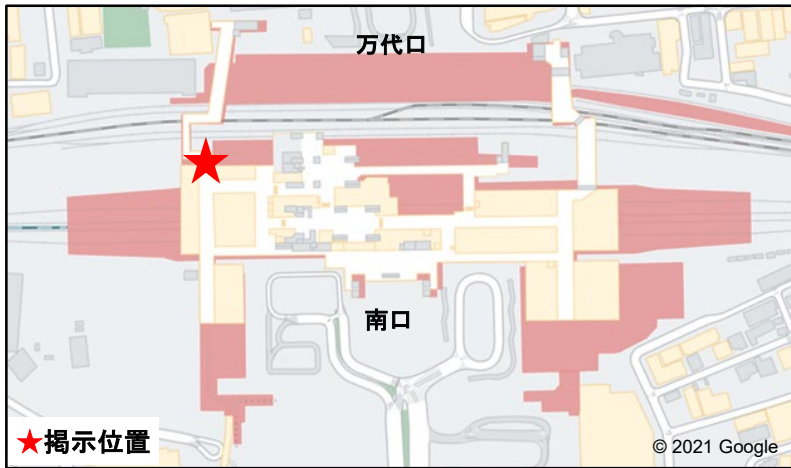

○ 新潟市の玄関口である新潟駅の西側通路の壁面へ全長約11mにおよぶ広告看板を設置しました。

掲示位置図(JR新潟駅)

掲示の様子

川でつながる

未来につなげる

2022年、大河津分水は通水から100周年
 関屋分水は通水から50周年を迎えます

川でつながる 未来につなげる

大河津分水通水100周年・関屋分水通水50周年記念未来につながる事業実行委員会