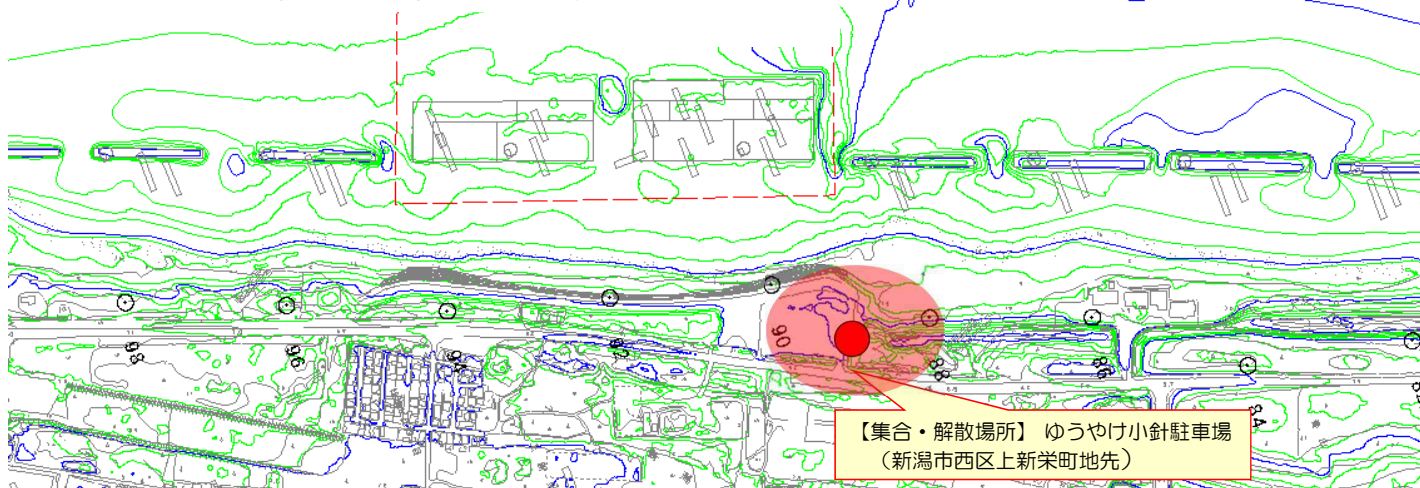

【点検場所】 ③小針浜海水浴場
(信濃川下流河川事務所 関屋出張所管内)