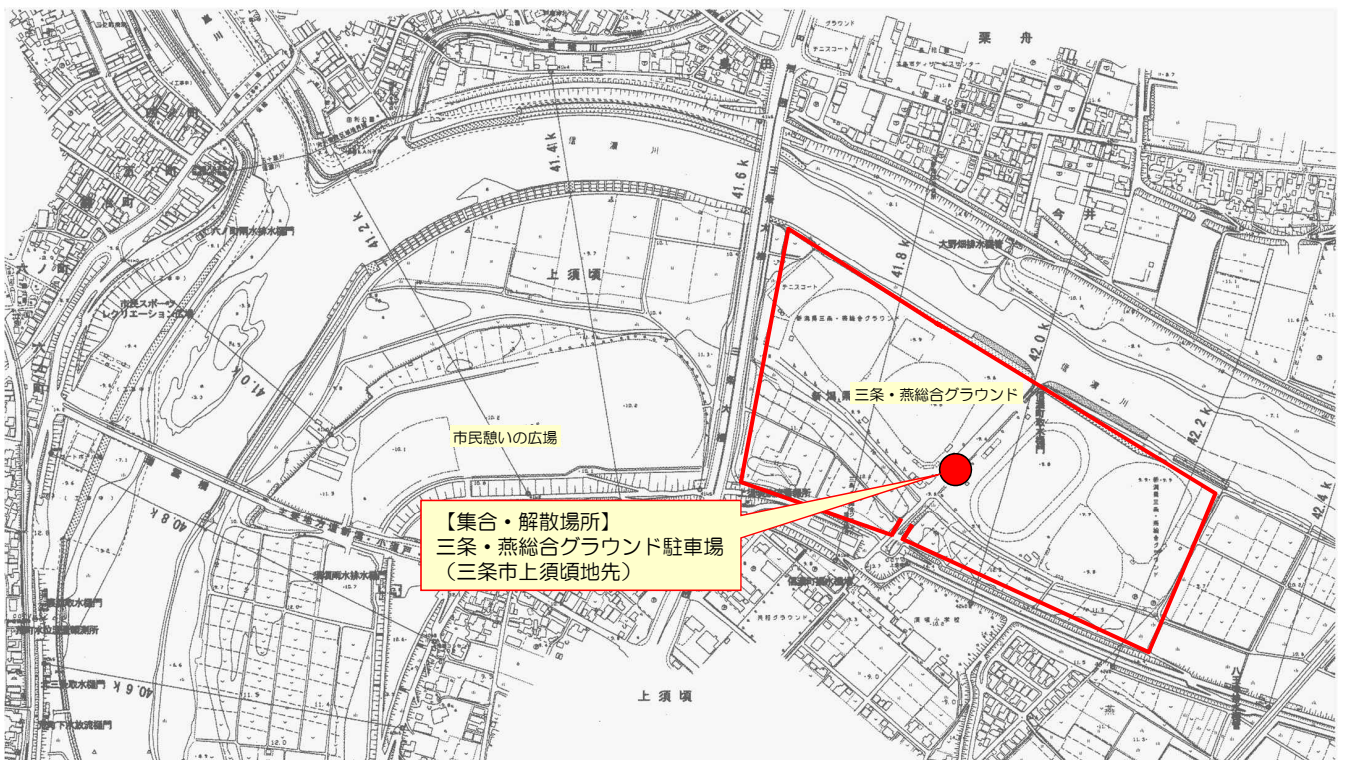

# 河川と海岸における安全利用点検箇所(GW前)

4月11日(月) 点検箇所

4月12日(火) 点検箇所

④ハート池・山田河川敷公園  
ふるさと花畑・善久河川敷公園  
新潟ふるさと村防災船着場

⑤信濃川パレー親水レクリエーション広場

①三条・燕総合グラウンド

②市民憩いの広場  
(三条防災ステーション)

③六ノ町緑地公園

# 河川における安全利用点検

参考図-1

【点検場所】 ① やすらぎ堤左右岸（八千代橋右岸～万代橋～八千代橋左岸）  
（信濃川下流河川事務所 関屋出張所管内）

# 海岸における安全利用点検

参考図-2

【点検場所】 ② 関屋浜海水浴場  
（信濃川下流河川事務所 関屋出張所管内）

【点検場所】 ③小針浜海水浴場  
(信濃川下流河川事務所 関屋出張所管内)

(集合場所拡大図)

【点検場所】 ④山田河川敷公園・ふるさと花畑・  
ふるさと村船着場・善久河川敷公園  
(信濃川下流河川事務所 関屋出張所管内)

【点検場所】⑤信濃バレー親水レクリエーション広場  
(信濃川下流河川事務所 関屋出張所管内)

【点検場所】

①三条・燕総合グラウンド

(信濃川下流河川事務所 三条出張所管内)

【点検場所】

②市民憩いの広場（三条防災ステーション）  
（信濃川下流河川事務所 三条出張所管内）

【点検場所】

③六ノ町緑地公園  
（信濃川下流河川事務所 三条出張所管内）