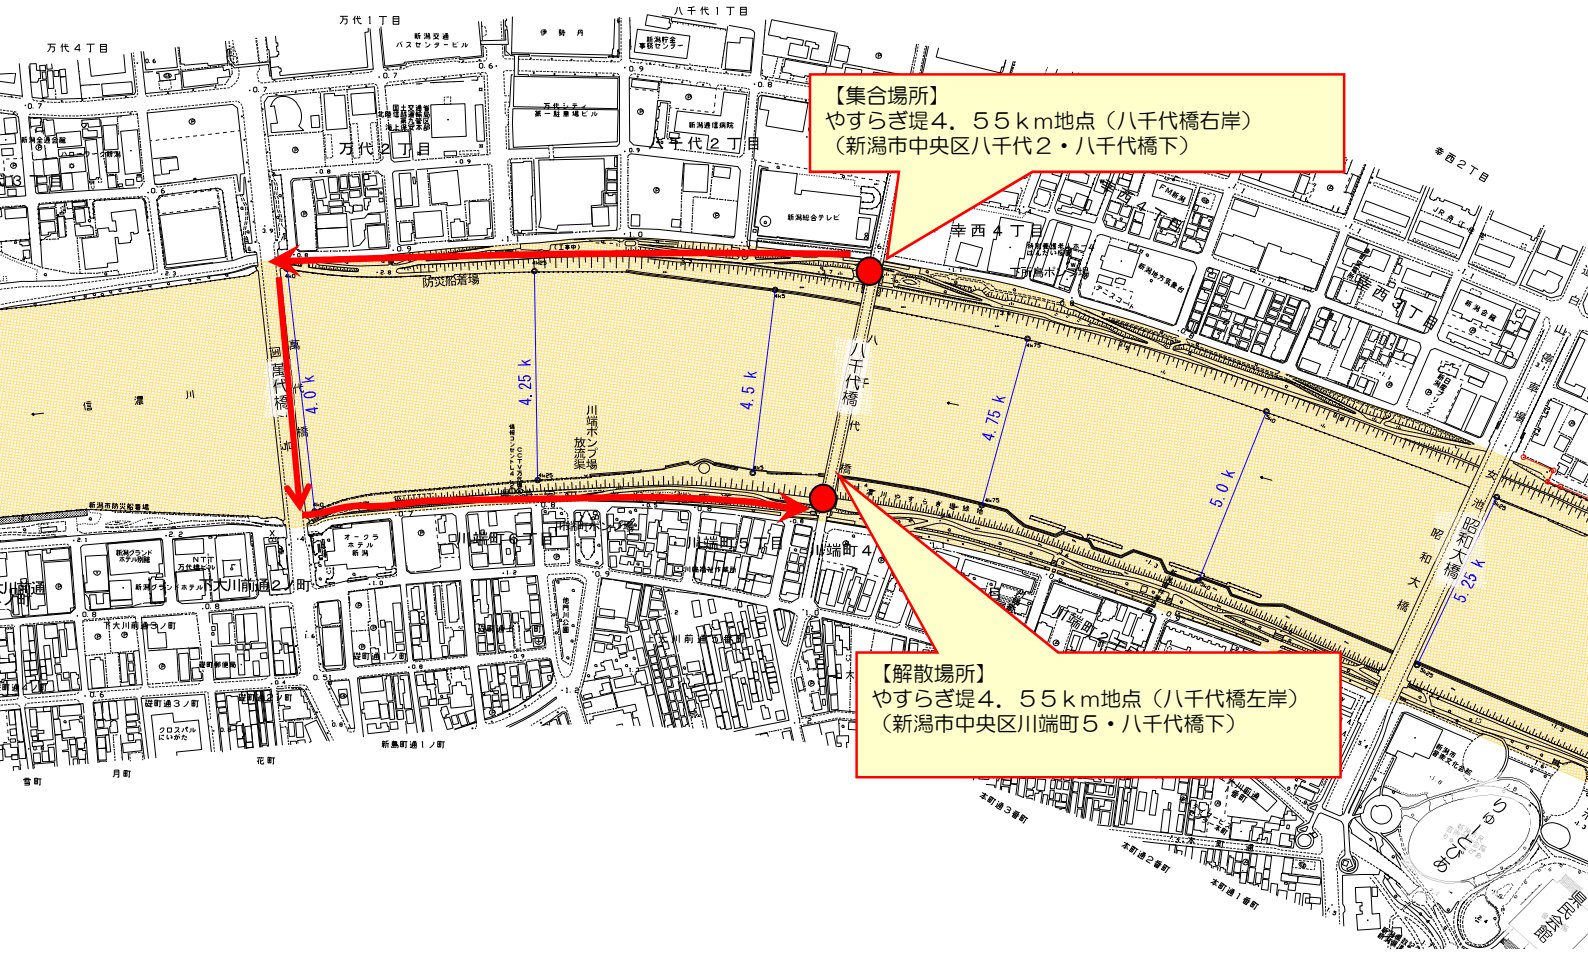

# 河川と海岸における安全利用点検箇所(GW前)

4月11日(月) 点検箇所

4月12日(火) 点検箇所

④ハート池・山田河川敷公園  
ふるさと花畑・善久河川敷公園  
新潟ふるさと村防災船着場

⑤信濃川パレー親水レクリエーション広場

①三条・燕総合グラウンド

②市民憩いの広場  
(三条防災ステーション)

③六ノ町緑地公園

■点検項目・点検方法

人がはまりこむ危険のある穴・陥没等や、高所から転落等の危険がある場所がないか点検します。

その他、利用にあたって危険と思われる箇所についても点検します。

点検は徒歩により目視で行い、測量ポール等を使用して危険箇所の大きさ・深さ等を確認します。

管理者は、GW前までに発見された危険箇所の対策を講じます。

# 河川における安全利用点検

参考図-1

【点検場所】 ① やすらぎ堤左右岸（八千代橋右岸～万代橋～八千代橋左岸）  
（信濃川下流河川事務所 関屋出張所管内）