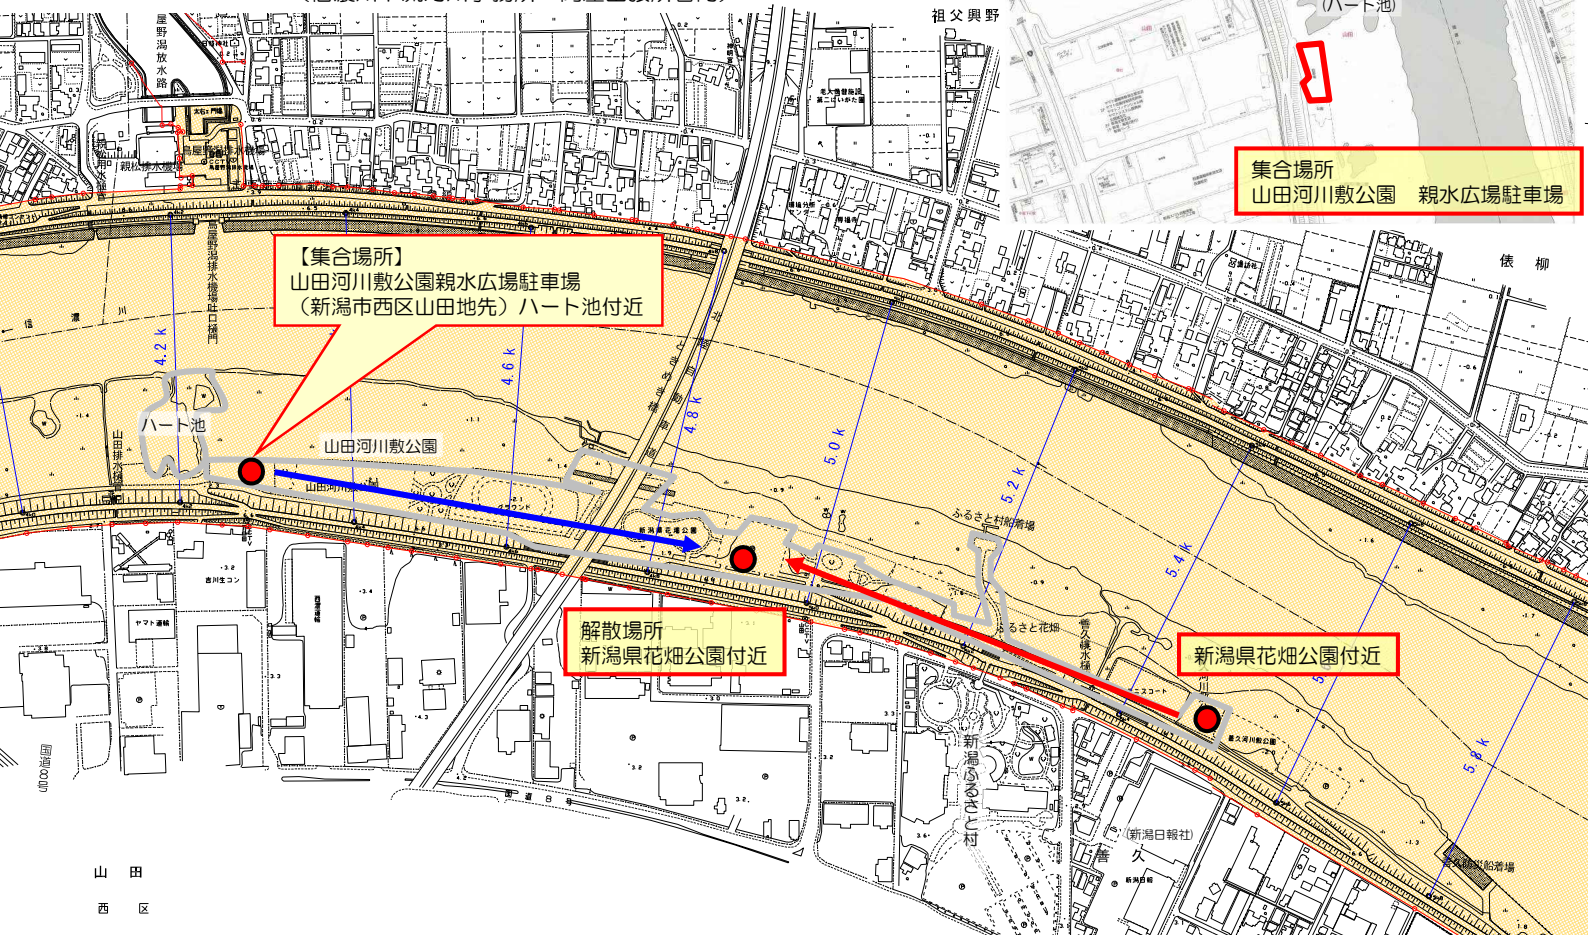

# 河川と海岸における安全利用点検箇所(GW前)

4月11日(月) 点検箇所

4月12日(火) 点検箇所

④ハート池・山田河川敷公園  
ふるさと花畑・善久河川敷公園  
新潟ふるさと村防災船着場

⑤信濃川パレー親水レクリエーション広場

①三条・燕総合グラウンド

②市民憩いの広場  
(三条防災ステーション)

③六ノ町緑地公園

# 河川における安全利用点検

参考図-1

【点検場所】 ① やすらぎ堤左右岸（八千代橋右岸～万代橋～八千代橋左岸）  
（信濃川下流河川事務所 関屋出張所管内）

# 海岸における安全利用点検

参考図-2

【点検場所】 ② 関屋浜海水浴場  
（信濃川下流河川事務所 関屋出張所管内）

【点検場所】 ③小針浜海水浴場  
(信濃川下流河川事務所 関屋出張所管内)

(集合場所拡大図)

【点検場所】 ④山田河川敷公園・ふるさと花畑・  
ふるさと村船着場・善久河川敷公園  
(信濃川下流河川事務所 関屋出張所管内)

【点検場所】⑤信濃バレー親水レクリエーション広場  
(信濃川下流河川事務所 関屋出張所管内)

【点検場所】

①三条・燕総合グラウンド

(信濃川下流河川事務所 三条出張所管内)

【点検場所】

②市民憩いの広場（三条防災ステーション）  
（信濃川下流河川事務所 三条出張所管内）

【点検場所】

③六ノ町緑地公園  
（信濃川下流河川事務所 三条出張所管内）