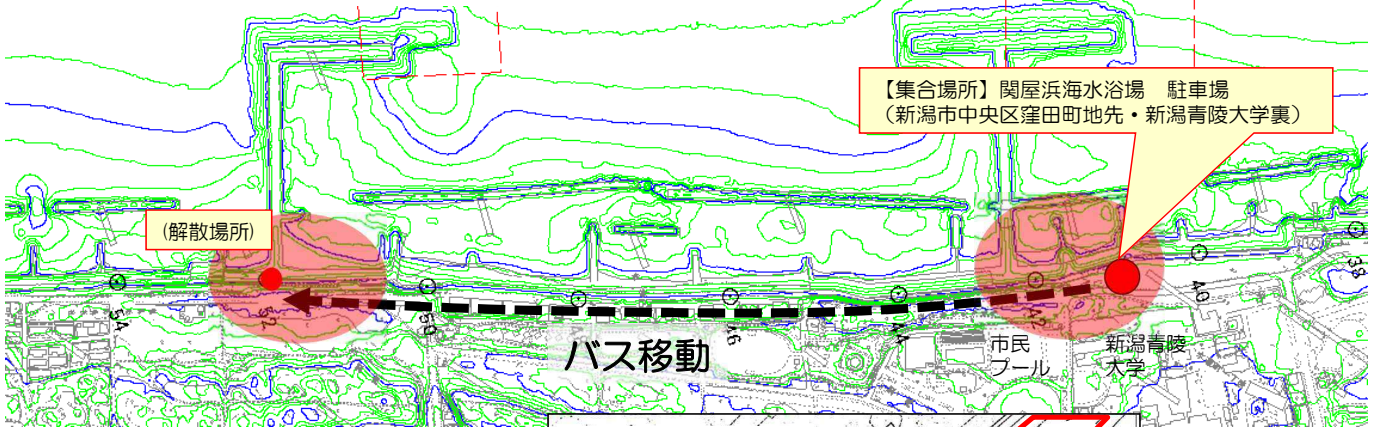

# 河川における安全利用点検

参考図-1

【点検場所】 ① やすらぎ堤左右岸（八千代橋右岸～万代橋～八千代橋左岸）  
（信濃川下流河川事務所 関屋出張所管内）

# 海岸における安全利用点検

参考図-2

【点検場所】 ② 関屋浜海水浴場  
（信濃川下流河川事務所 関屋出張所管内）

【点検場所】 ③小針浜海水浴場  
(信濃川下流河川事務所 関屋出張所管内)

(集合場所拡大図)

【点検場所】 ④山田河川敷公園・ふるさと花畑・  
ふるさと村船着場・善久河川敷公園  
(信濃川下流河川事務所 関屋出張所管内)

【点検場所】⑤信濃バレー親水レクリエーション広場  
(信濃川下流河川事務所 関屋出張所管内)