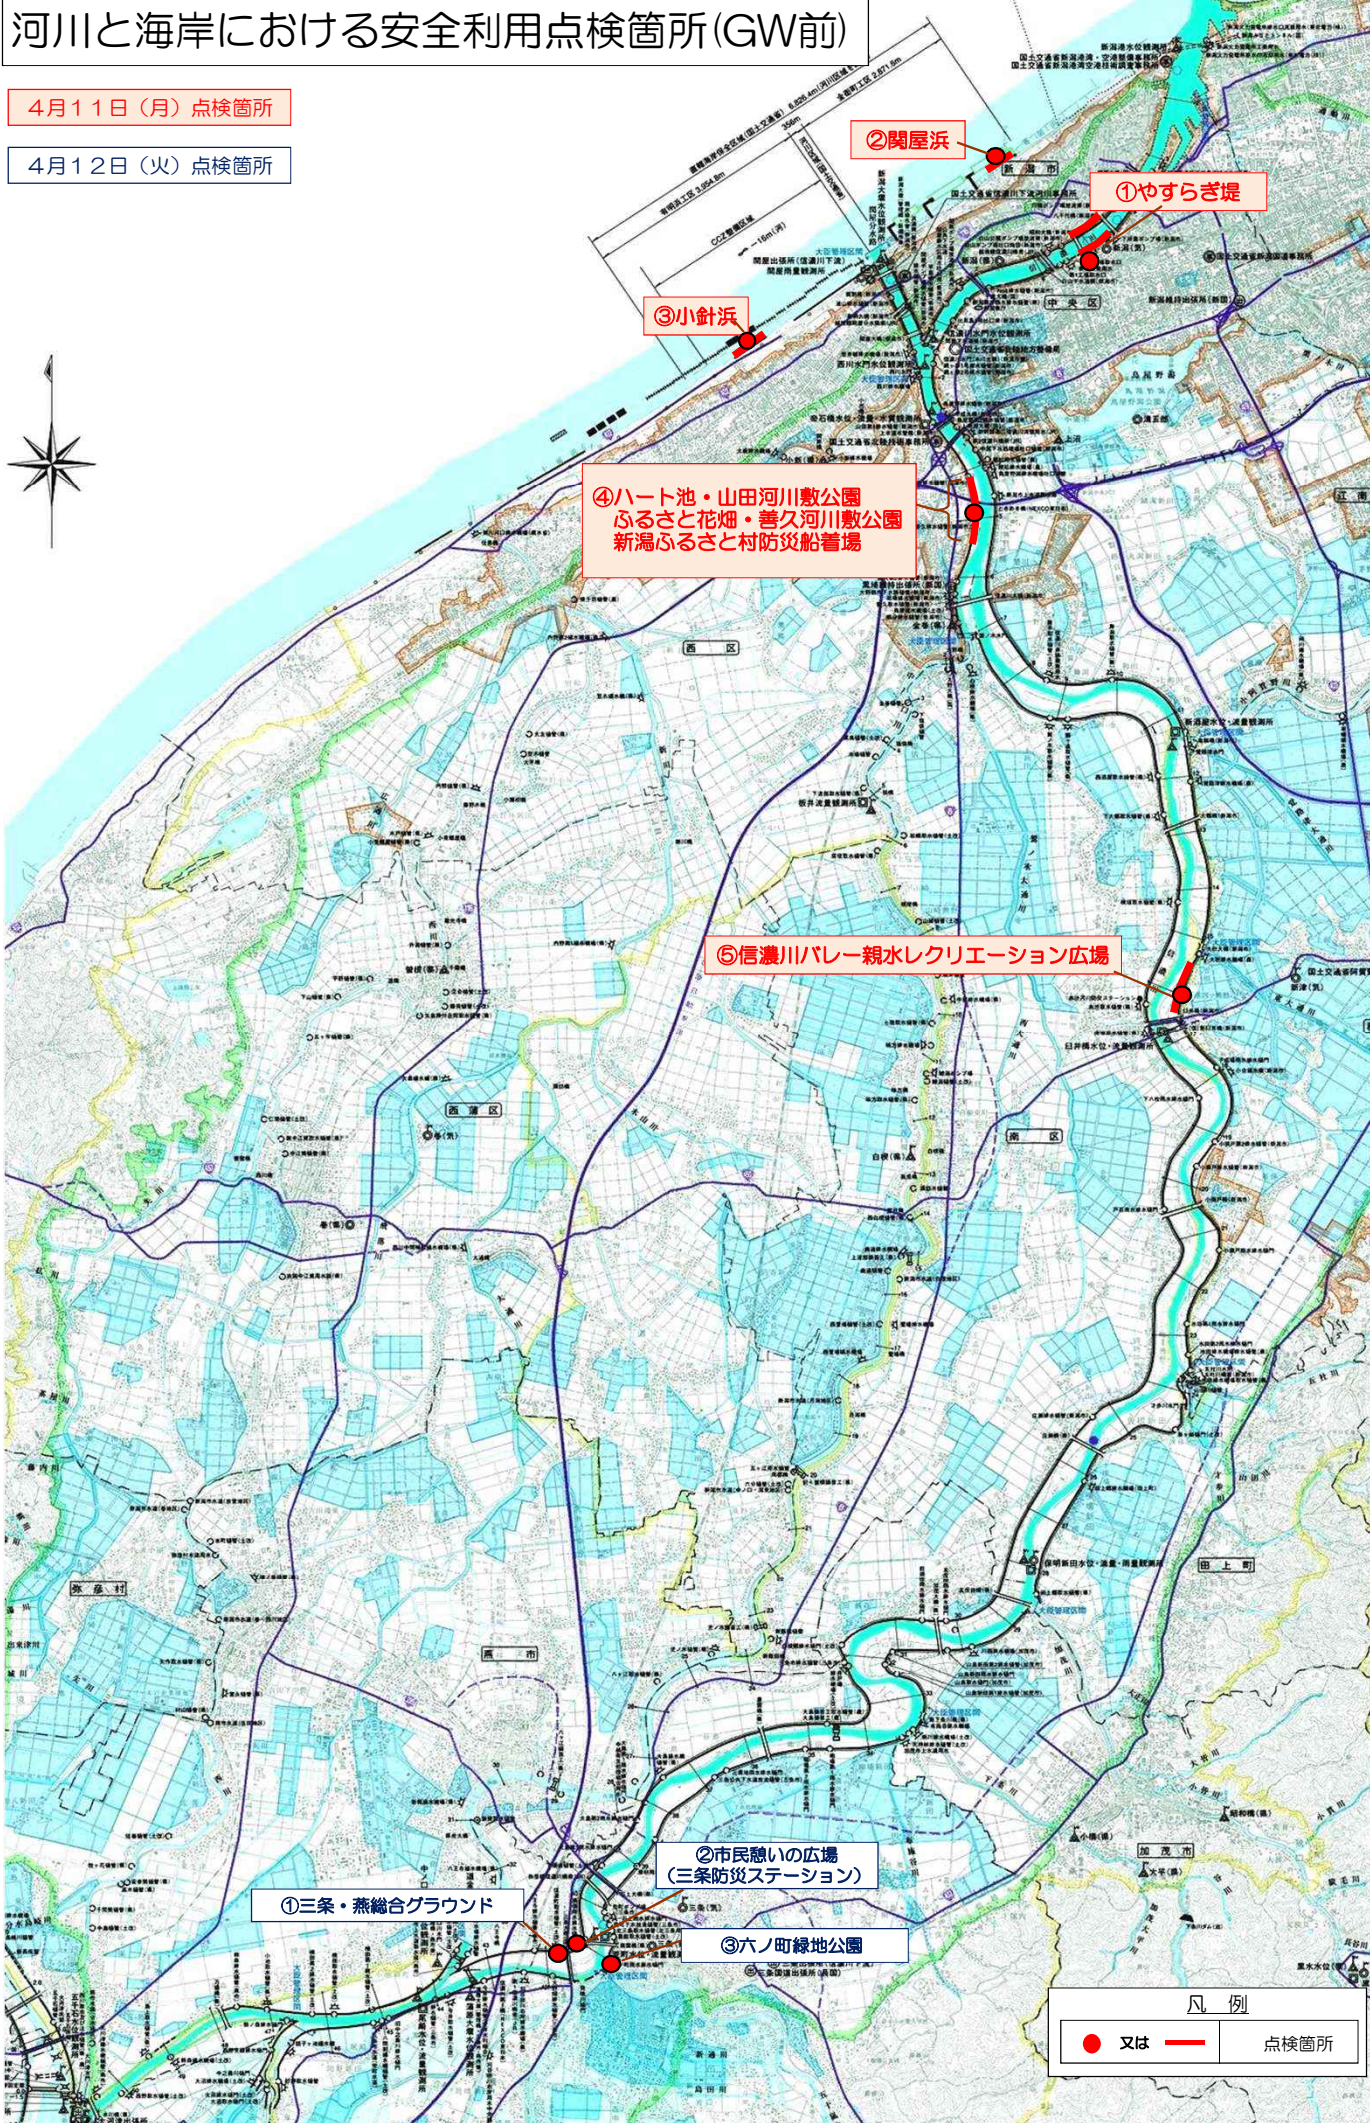

これらの施設について「安心して利用できる水辺になっているか」「危険な箇所が潜んでいないか」などのポイントで、利用者の増加が見込まれるGW前に点検を行います。

点検は当事務所の三条出張所管内と関屋出張所管内にて、事務所職員と公園等の施設管理者と合同で、それぞれ各1日行います。

# 河川と海岸における安全利用点検箇所(GW前)

4月11日(月) 点検箇所

4月12日(火) 点検箇所

④ハート池・山田河川敷公園  
ふるさと花畑・善久河川敷公園  
新潟ふるさと村防災船着場

⑤信濃川パレー親水レクリエーション広場

①三条・燕総合グラウンド

②市民憩いの広場  
(三条防災ステーション)

③六ノ町緑地公園

凡例

● 又は	— 点検箇所
------	--------

	管轄	点検場所	集合場所 (住所)	点検実施時間	点検実施者(予定)
4月11日	関屋	①やすらぎ堤	やすらぎ堤・八千代橋右岸下流(NST前) (新潟市中央区八千代2地先) 【参考図-1】	9:30~10:45	新潟市中央区 新潟市西区 新潟市秋葉区 新潟県産業労働観光部 信濃川下流河川事務所
		②関屋浜	関屋浜海水浴場 駐車場 (新潟市中央区逢田町地先・新潟青陵大学裏) 【参考図-2】	11:00~11:45	
		③小針浜	ゆうやけ小針駐車場 (新潟市西区上新栄町地先) 【参考図-3】	13:05~13:35	
		④ハート池 山田河川敷公園 ふるさと花畑 新潟ふるさと村船着場 善久河川敷公園	山田河川敷公園 親水広場駐車場 (新潟市西区山田地先) 【参考図-4】	13:50~14:45	
		⑤信濃バレー親水レクリエーション広場	信濃バレー親水レクリエーション広場駐車場 (新潟市秋葉区大秋地先) 【参考図-5】	15:05~15:50	
4月12日	三条	①三条・燕総合グラウンド	三条・燕総合グラウンド駐車場 (三条市上須頃地内) 【参考図-6】	10:00~10:45	燕市 三条市 信濃川下流河川事務所
		②市民憩いの広場 (三条防災ステーション)	三条市水防学習館前 (三条市上須頃地先) 【参考図-7】	11:00~11:45	
		③六ノ町緑地公園	六ノ町緑地公園駐車場 (三条市本町6-15) 【参考図-8】	13:00~13:45	