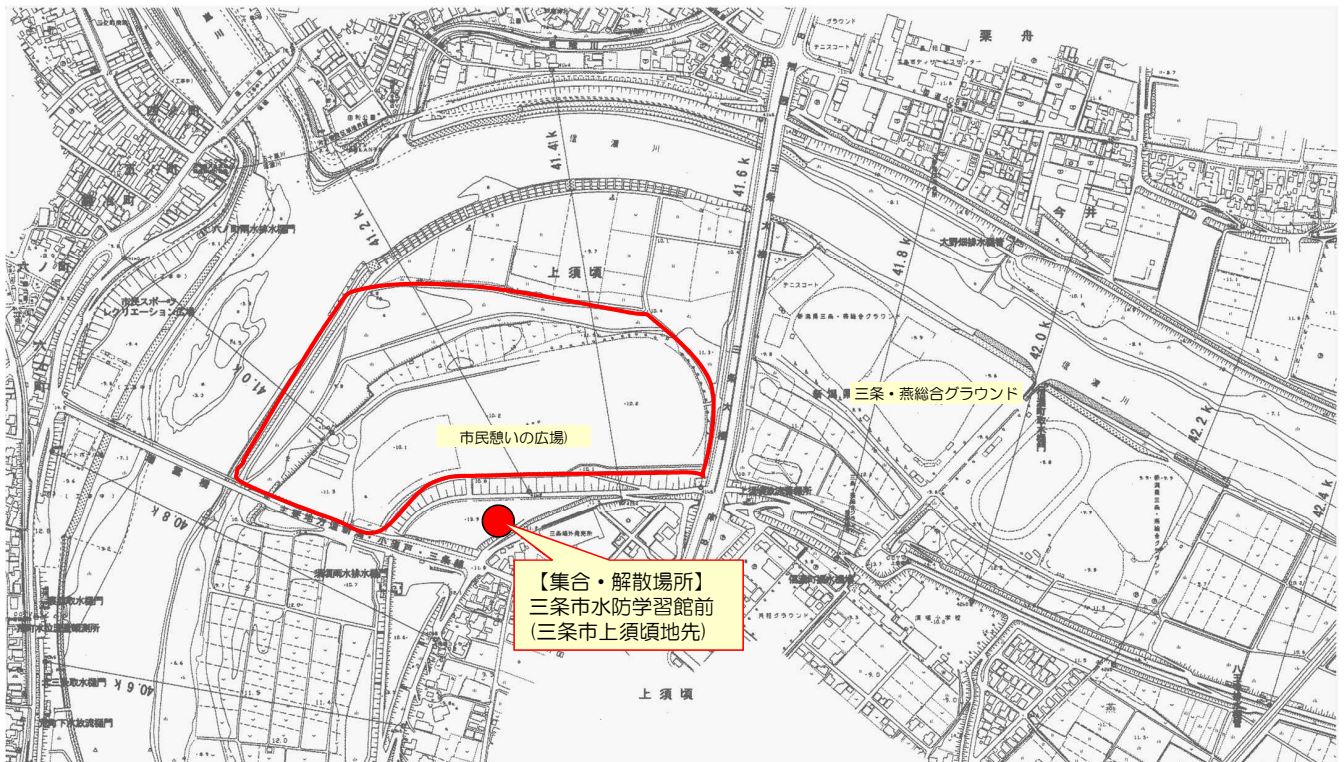

# 河川と海岸における安全利用点検箇所(GW前)

4月11日(月) 点検箇所

4月12日(火) 点検箇所

④ハート池・山田河川敷公園  
ふるさと花畑・善久河川敷公園  
新潟ふるさと村防災船着場

⑤信濃川パレー親水レクリエーション広場

①三条・燕総合グラウンド

②市民憩いの広場  
(三条防災ステーション)

③六ノ町緑地公園

# 河川における安全利用点検

参考図-1

【点検場所】 ① やすらぎ堤左右岸（八千代橋右岸～万代橋～八千代橋左岸）  
（信濃川下流河川事務所 関屋出張所管内）

# 海岸における安全利用点検

参考図-2

【点検場所】 ② 関屋浜海水浴場  
（信濃川下流河川事務所 関屋出張所管内）

【点検場所】 ③小針浜海水浴場  
(信濃川下流河川事務所 関屋出張所管内)

(集合場所拡大図)

【点検場所】 ④山田河川敷公園・ふるさと花畑・  
ふるさと村船着場・善久河川敷公園  
(信濃川下流河川事務所 関屋出張所管内)

【点検場所】⑤信濃バレー親水レクリエーション広場  
(信濃川下流河川事務所 関屋出張所管内)

【点検場所】

①三条・燕総合グラウンド

(信濃川下流河川事務所 三条出張所管内)

【点検場所】

②市民憩いの広場（三条防災ステーション）  
（信濃川下流河川事務所 三条出張所管内）

【点検場所】

③六ノ町緑地公園  
（信濃川下流河川事務所 三条出張所管内）