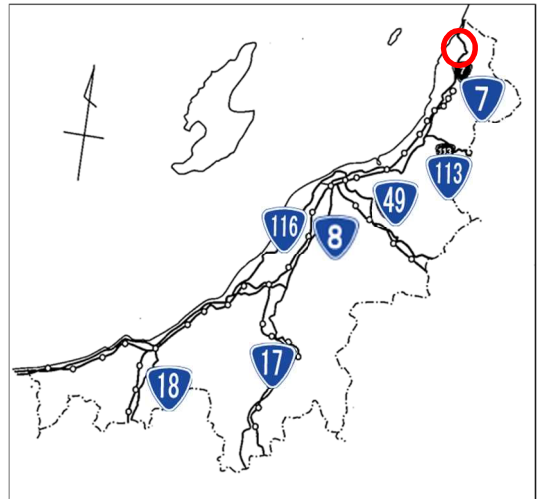

令和 5年 1月 24日
10時00分発表

【道路雪害（国道7号）】緊急情報（第1報）

関係各位

新潟県内 新聞社、テレビ放送局、ラジオ放送局、各道路管理者、県市区町村、各業界団体、ライフライン（電気、ガス、水道、電話）警察、消防、学校、病院

発信元

羽越河川国道事務所
副所長 久保 光晶（内線205）
電話 0254-62-3211（代表）

大雪により、本日24日（火）昼頃から国道7号村上市内において、集中除雪のため「通行止め」となる可能性があります。

具体的な区間は、下表のとおりです。

路線名	場所・区間
国道7号 （別紙一1）	約15km 村上市大須戸（大須戸チェーン着脱場） 村上市上大鳥（上大鳥チェーン着脱場）

Check

詳細は、羽越河川国道事務所ホームページ
[<https://www.hrr.mlit.go.jp/uetsu/>]

羽越河川国道事務所Twitter

[Twitter: @mlit_uetsu]

をご確認ください。

別紙一1

位置図

おおすど かみおおとり

国道7号 村上市大須戸～村上市上大鳥

- 凡例
-  : 転回場所
 -  : 待避場(道路)
 -  : 待避場(民地)
 -  : チェーン着脱場