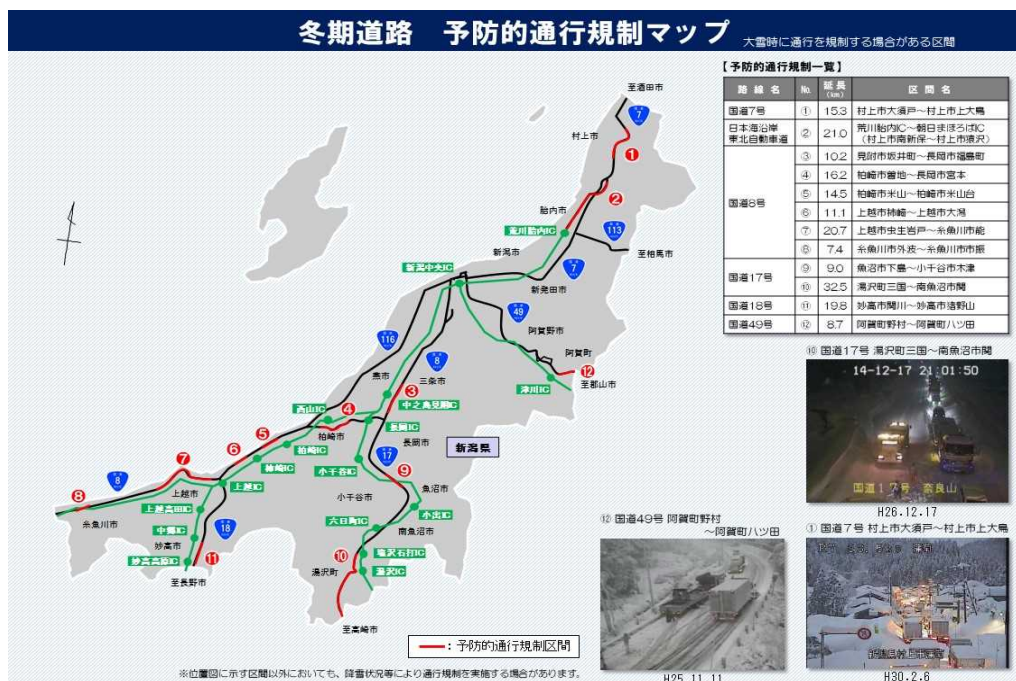

大雪に関する緊急情報

- 長岡事務所管内では7日から9日頃にかけて山沿い、山地に加え平地でも大雪となり、短時間に降雪が増えるおそれがあります。
また、これまでの大雪で積雪が多くなっている箇所でも、さらに積雪の増えるおそれがあります。
- 今後の雪害を警戒し、令和3年1月7日 10時00分に長岡、魚沼・南魚沼、柏崎・与板圏域の交通に関する情報連絡本部を開設しました。

【予防的通行規制区間】

予防的通行規制区間とは、大雪時に交通混雑を起こさないようにするため、過去に立ち往生が発生した箇所など、予防的に通行止を実施する区間になります。