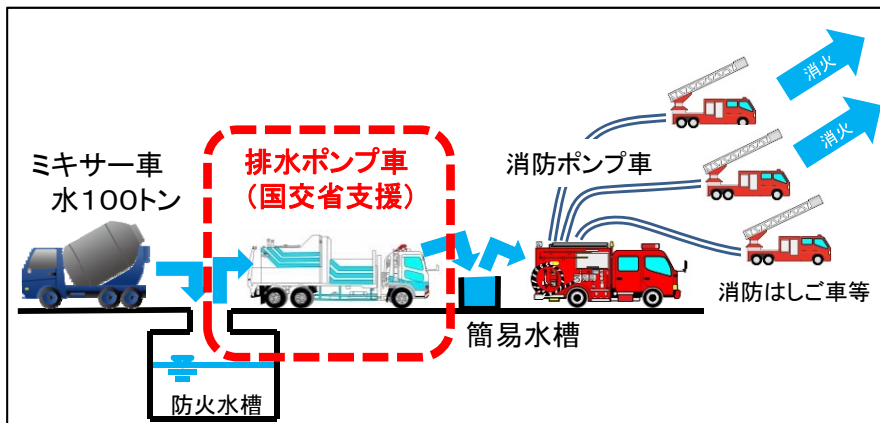

# 平成28年12月新潟県糸魚川市大規模火災支援

- ◆ 平成28年12月22日に新潟県糸魚川市で発生した大規模火災における消火活動、応急復旧活動のため、排水ポンプ車や照明車の派遣を始めとする支援を実施しました。
- ◆ 災害支援活動のため排水ポンプ車4台、照明車8台を派遣しました。
- ◆ 国道8号視界不良による通行止め並びに高速道路無料通行措置、姫川河川敷のガレキ置き場としての占用を許可しました。
- ◆ 新潟県庁、糸魚川市、糸魚川地域振興局へ情報収集のため、リエゾンを派遣しました。

## 【排水ポンプ車による活動】

排水ポンプ車活動状況

簡易水槽

## 【照明車による活動】

電気・ガス応急復旧活動支援

消防活動支援

防犯対策支援

排水ポンプ車活動概要図