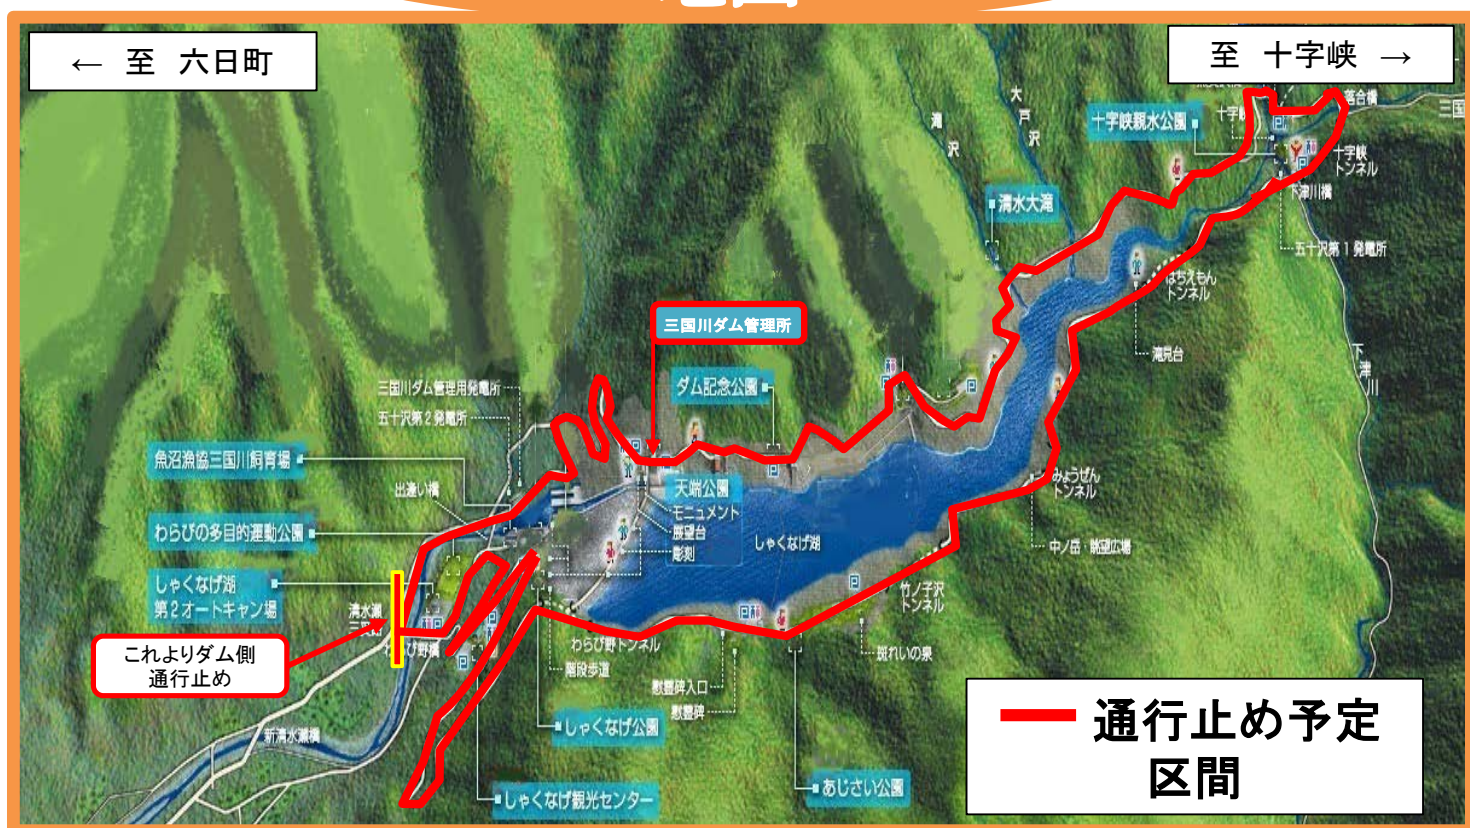

通行止めのおしらせ(予告)

2022年8月22日

サイクルイベントに伴いダム周辺が
全面車両通行止めとなります。

開催日： ① 9月19日(月・祝)

② 10月2日(日)

※詳しい時間など決定しましたらホームページにて
お知らせいたします。

情報館開放・ダムカード配布は通常通り行います。

地図

上記イベントはコロナ感染状況により中止となる場合もあります。