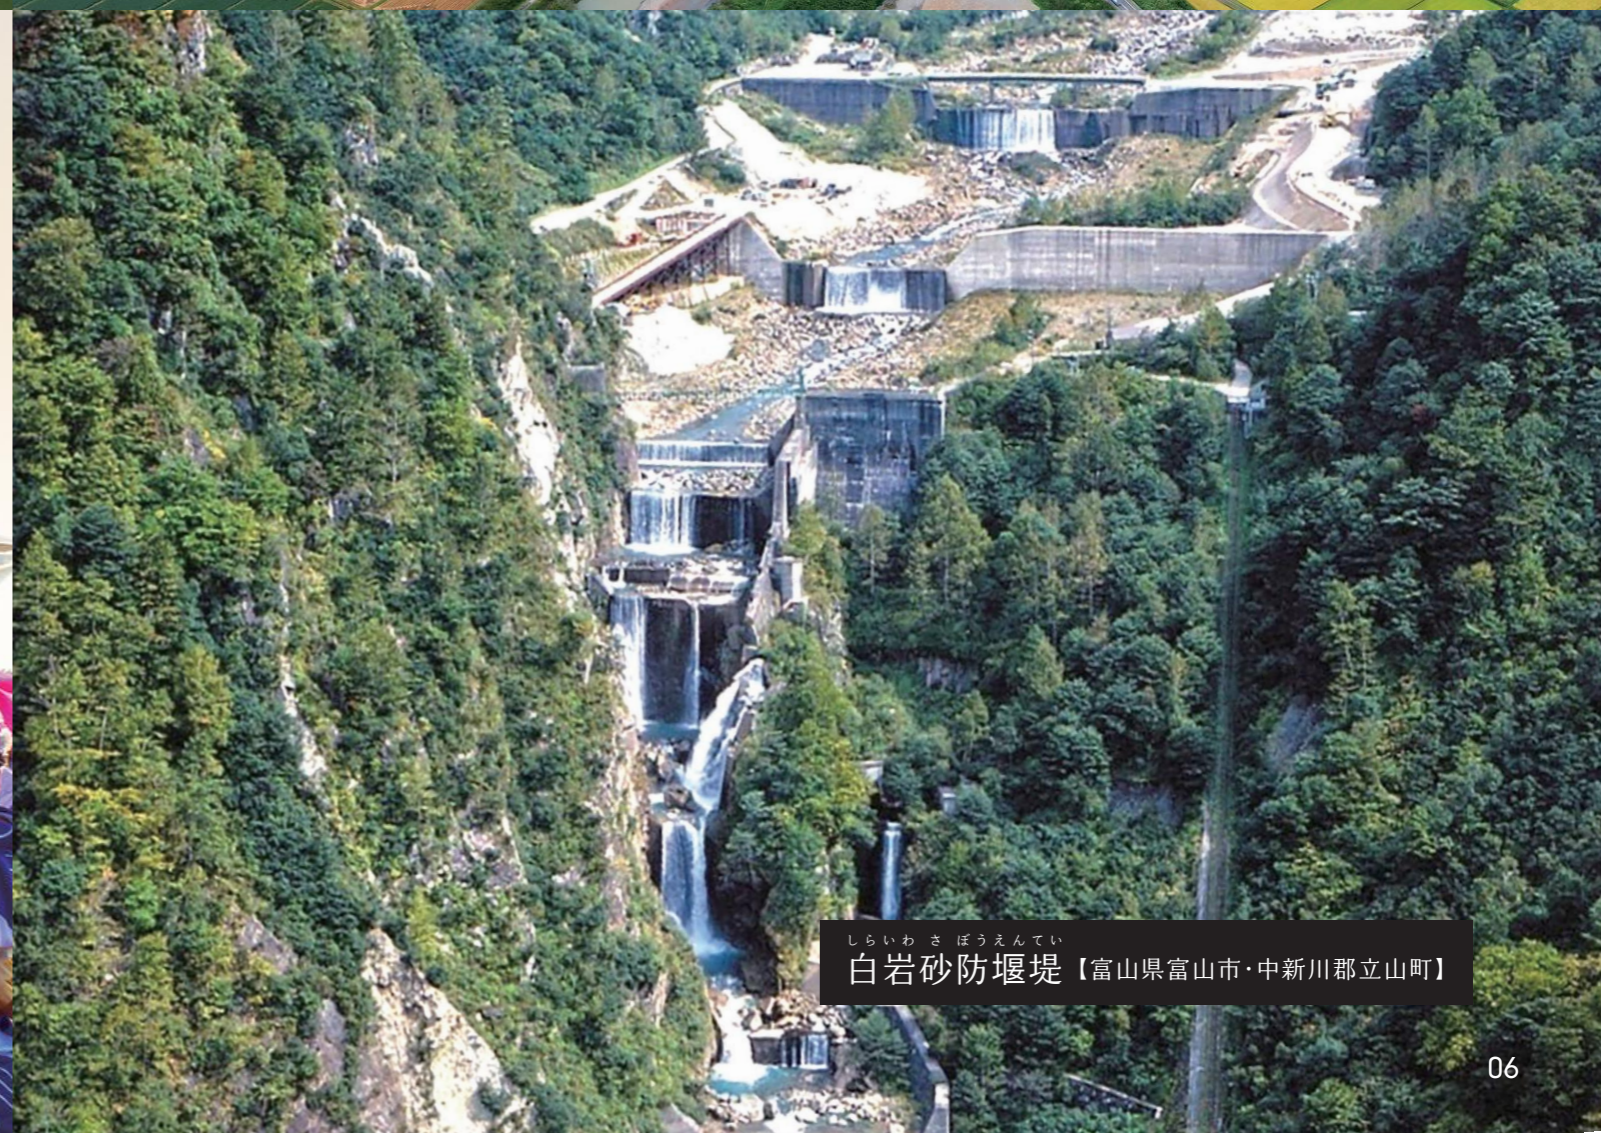

おおこうづぶんすいろ
大河津分水路【新潟県長岡市・燕市】

あさひあつみどうろ
朝日温海道路【新潟・山形県境】

北陸のビッグプロジェクト

～北陸地方整備局では地域に不可欠な多様なプロジェクトを推進しています～

かなざわこう
金沢港【石川県金沢市】

しらいわさぼうえんてい
白岩砂防堰堤【富山県富山市・中新川郡立山町】